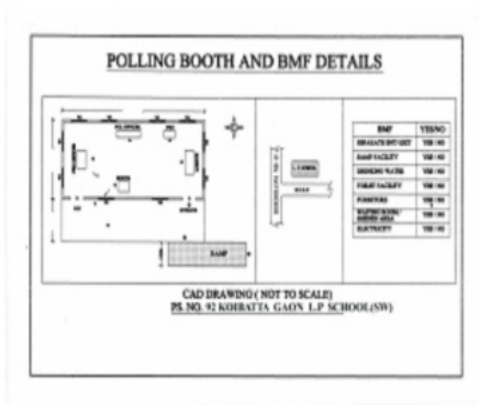

নিৰ্বাচক পঞ্জীয়ন বিষয়াৰ স্বাক্ষৰ

Nazri Naksha

Google Map View

Polling Station Building Front View

ভোটগ্ৰহন কেন্দ্ৰৰ সন্মুখৰ দৃশ্য

Cad View

Key MAP View

1 নাম : ধনঞ্জয় বৰ্মন পিতাৰ নাম: শশিভূষণ বৰ্মন ঘৰ নং : 1 বয়স : 45 লিঙ্গ : পুৰুষ	DWM8838048 ফটো উপলব্ধ	2 নাম : পাৰ্বতী বৰ্মন স্বামীৰ নাম: ধনঞ্জয় বৰ্মন ঘৰ নং : 1 বয়স : 43 লিঙ্গ : মহিলা	DWM8838059 ফটো উপলব্ধ	3 নাম : বুদ্ধেশ্বৰ বৰ্মন পিতাৰ নাম: ধনঞ্জয় বৰ্মন ঘৰ নং : 1 বয়স : 22 লিঙ্গ : পুৰুষ	DWM3136611 ফটো উপলব্ধ
# 4 নাম : নিৰানন্দ বৰ্মন পিতাৰ নাম: কেৰেকেৰু বৰ্মন ঘৰ নং : 9 বয়স : 63 লিঙ্গ : পুৰুষ	DWM8838106 ফটো উপলব্ধ	5 নাম : অভৰনৰ বৰ্মন পিতাৰ নাম: অভয় বৰ্মন ঘৰ নং : 2 বয়স : 51 লিঙ্গ : পুৰুষ	DWM8838082 ফটো উপলব্ধ	# 6 নাম : কুসুম বৰ্মন স্বামীৰ নাম: নিৰানন্দ বৰ্মন ঘৰ নং : 9 বয়স : 45 লিঙ্গ : মহিলা	DWM8838117 ফটো উপলব্ধ
7 নাম : কনকলতা বৰ্মন স্বামীৰ নাম: অভৰনৰ বৰ্মন ঘৰ নং : 2 বয়স : 41 লিঙ্গ : মহিলা	DWM8838093 ফটো উপলব্ধ	8 নাম : গোপালু বৰ্মন পিতাৰ নাম: নিৰানন্দ বৰ্মন ঘৰ নং : 2 বয়স : 29 লিঙ্গ : পুৰুষ	DWM0392613 ফটো উপলব্ধ	9 নাম : ভানু শংকৰ বৰ্মন পিতাৰ নাম: অভৰন বৰ্মন ঘৰ নং : 2 বয়স : 25 লিঙ্গ : পুৰুষ	DWM0665794 ফটো উপলব্ধ
10 নাম : ৰাজ প্ৰতিম বৰ্মন পিতাৰ নাম: অভৰন বৰ্মন ঘৰ নং : 2 বয়স : 22 লিঙ্গ : পুৰুষ	DWM3136603 ফটো উপলব্ধ	11 নাম : ৰাজবালা বৰ্মন স্বামীৰ নাম: দিনেশ বৰ্মন ঘৰ নং : 8 বয়স : 66 লিঙ্গ : মহিলা	DWM8838128 ফটো উপলব্ধ	12 নাম : ৰণজিত বৰ্মন মাতৃৰ নাম: দিনেশ বৰ্মন ঘৰ নং : 8 বয়স : 32 লিঙ্গ : পুৰুষ	DWM0232413 ফটো উপলব্ধ
# 13 নাম : দুৰ্লভা শইকীয়া বৰ্মন স্বামীৰ নাম: দিলীপ বৰ্মন ঘৰ নং : 1৮1 বয়স : 31 লিঙ্গ : মহিলা	DWM2796147 ফটো উপলব্ধ	14 নাম : ৰঞ্জিত বৰ্মন পিতাৰ নাম: মন্তেশ্বৰ বৰ্মন ঘৰ নং : 5 বয়স : 48 লিঙ্গ : পুৰুষ	DWM8838140 ফটো উপলব্ধ	15 নাম : ফুলভগা বৰ্মন স্বামীৰ নাম: ৰঞ্জিত বৰ্মন ঘৰ নং : 5 বয়স : 45 লিঙ্গ : মহিলা	DWM8838151 ফটো উপলব্ধ
16 নাম : বিপ্লব বৰ্মন পিতাৰ নাম: ৰঞ্জিত বৰ্মন ঘৰ নং : 5 বয়স : 25 লিঙ্গ : পুৰুষ	DWM0550764 ফটো উপলব্ধ	17 নাম : অকচয় বৰ্মন পিতাৰ নাম: ৰঞ্জিত বৰ্মন ঘৰ নং : 5 বয়স : 25 লিঙ্গ : পুৰুষ	DWM0550707 ফটো উপলব্ধ	18 নাম : চম্পা বৰ্মন স্বামীৰ নাম: শিৱচৰন বৰ্মন ঘৰ নং : 6 বয়স : 53 লিঙ্গ : মহিলা	DWM8838173 ফটো উপলব্ধ
19 নাম : ৰনজিত বৰ্মন পিতাৰ নাম: শিৱচৰন বৰ্মন ঘৰ নং : 6 বয়স : 35 লিঙ্গ : পুৰুষ	DWM2796023 ফটো উপলব্ধ	20 নাম : দেৱজিত বৰ্মন মাতৃৰ নাম: চম্পা বৰ্মন ঘৰ নং : 6 বয়স : 30 লিঙ্গ : পুৰুষ	DWM0236125 ফটো উপলব্ধ	21 নাম : পুনীমলা বৰ্মন পিতাৰ নাম: সৰ্বেশ্বৰ বৰ্মন ঘৰ নং : 9 বয়স : 42 লিঙ্গ : মহিলা	DWM8838219 ফটো উপলব্ধ
# 22 নাম : গনেশ বৰ্মন পিতাৰ নাম: সৰ্বেশ্বৰ বৰ্মন ঘৰ নং : 2৫8 বয়স : 40 লিঙ্গ : পুৰুষ	DWM8838220 ফটো উপলব্ধ	23 নাম : হেমচন্দ্ৰ বৰ্মন পিতাৰ নাম: সৰ্বেশ্বৰ বৰ্মন ঘৰ নং : 9 বয়স : 40 লিঙ্গ : পুৰুষ	DWM8842533 ফটো উপলব্ধ	# 24 নাম : দিপামনি গগৈ বৰ্মন স্বামীৰ নাম: গণেশ বৰ্মন ঘৰ নং : 2৫8 বয়স : 32 লিঙ্গ : মহিলা	DWM2796170 ফটো উপলব্ধ
25 নাম : ৰমেন বৰ্মন পিতাৰ নাম: সৰ্বেশ্বৰ বৰ্মন ঘৰ নং : 9 বয়স : 30 লিঙ্গ : পুৰুষ	DWM2796249 ফটো উপলব্ধ	26 নাম : অজয় মালাহ পিতাৰ নাম: হৰিচন্দ্ৰ মালাহ ঘৰ নং : 9 বয়স : 25 লিঙ্গ : পুৰুষ	DWM2954220 ফটো উপলব্ধ	27 নাম : দেবেন বৰ্মন পিতাৰ নাম: অনাথ বৰ্মন ঘৰ নং : ৮ বয়স : 53 লিঙ্গ : পুৰুষ	DWM8838231 ফটো উপলব্ধ
28 নাম : শুল বৰ্মন স্বামীৰ নাম: দেবেন বৰ্মন ঘৰ নং : ৮ বয়স : 47 লিঙ্গ : মহিলা	DWM8838242 ফটো উপলব্ধ	29 নাম : উজ্জল দেব বৰ্মন পিতাৰ নাম: দেবেন বৰ্মন ঘৰ নং : ৮ বয়স : 26 লিঙ্গ : পুৰুষ	DWM0552398 ফটো উপলব্ধ	30 নাম : মাধৱী বৰ্মন স্বামীৰ নাম: উজ্জল দেব বৰ্মন ঘৰ নং : ৮ বয়স : 23 লিঙ্গ : মহিলা	DWM3137403 ফটো উপলব্ধ