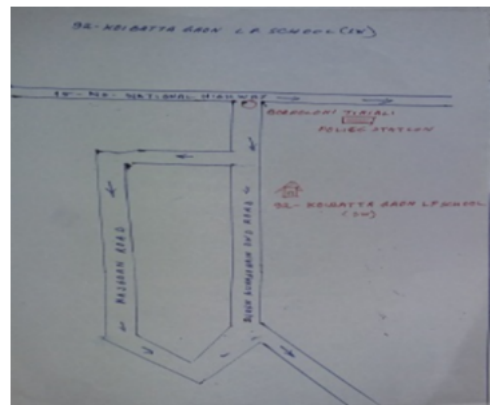

নিৰ্বাচক পঞ্জীয়ন বিষয়াৰ স্বাক্ষৰ

Nazri Naksha

Google Map View

Polling Station Building Front View

ভোটগ্ৰহন কেন্দ্ৰৰ সন্মুখৰ দৃশ্য

Cad View

Key MAP View

1 নাম : ধনঞ্জয় বৰ্মন পিতাৰ নাম: শশিভূষণ বৰ্মন ঘৰ নং : 1 বয়স : 45 লিঙ্গ : পুৰুষ	DWM8838048 ফটো উপলব্ধ	2 নাম : পাৰ্বতী বৰ্মন স্বামীৰ নাম: ধনঞ্জয় বৰ্মন ঘৰ নং : 1 বয়স : 43 লিঙ্গ : মহিলা	DWM8838059 ফটো উপলব্ধ	3 নাম : বুদ্ধেশ্বৰ বৰ্মন পিতাৰ নাম: ধনঞ্জয় বৰ্মন ঘৰ নং : 1 বয়স : 22 লিঙ্গ : পুৰুষ	DWM3136611 ফটো উপলব্ধ
# 4 নাম : নিৰানন্দ বৰ্মন পিতাৰ নাম: কেৰেকেৰু বৰ্মন ঘৰ নং : 9 বয়স : 63 লিঙ্গ : পুৰুষ	DWM8838106 ফটো উপলব্ধ	5 নাম : অভৰনৰ বৰ্মন পিতাৰ নাম: অভয় বৰ্মন ঘৰ নং : 2 বয়স : 51 লিঙ্গ : পুৰুষ	DWM8838082 ফটো উপলব্ধ	# 6 নাম : কুসুম বৰ্মন স্বামীৰ নাম: নিৰানন্দ বৰ্মন ঘৰ নং : 9 বয়স : 45 লিঙ্গ : মহিলা	DWM8838117 ফটো উপলব্ধ
7 নাম : কনকলতা বৰ্মন স্বামীৰ নাম: অভৰনৰ বৰ্মন ঘৰ নং : 2 বয়স : 41 লিঙ্গ : মহিলা	DWM8838093 ফটো উপলব্ধ	8 নাম : গোপালু বৰ্মন পিতাৰ নাম: নিৰানন্দ বৰ্মন ঘৰ নং : 2 বয়স : 29 লিঙ্গ : পুৰুষ	DWM0392613 ফটো উপলব্ধ	9 নাম : ভানু শংকৰ বৰ্মন পিতাৰ নাম: অভৰন বৰ্মন ঘৰ নং : 2 বয়স : 25 লিঙ্গ : পুৰুষ	DWM0665794 ফটো উপলব্ধ
10 নাম : ৰাজ প্ৰতিম বৰ্মন পিতাৰ নাম: অভৰন বৰ্মন ঘৰ নং : 2 বয়স : 22 লিঙ্গ : পুৰুষ	DWM3136603 ফটো উপলব্ধ	11 নাম : ৰাজবালা বৰ্মন স্বামীৰ নাম: দিনেশ বৰ্মন ঘৰ নং : 8 বয়স : 66 লিঙ্গ : মহিলা	DWM8838128 ফটো উপলব্ধ	12 নাম : ৰণজিত বৰ্মন মাতৃৰ নাম: দিনেশ বৰ্মন ঘৰ নং : 8 বয়স : 32 লিঙ্গ : পুৰুষ	DWM0232413 ফটো উপলব্ধ
# 13 নাম : দুৰ্লভা শইকীয়া বৰ্মন স্বামীৰ নাম: দিলীপ বৰ্মন ঘৰ নং : 1৮1 বয়স : 31 লিঙ্গ : মহিলা	DWM2796147 ফটো উপলব্ধ	14 নাম : ৰঞ্জিত বৰ্মন পিতাৰ নাম: মন্তেশ্বৰ বৰ্মন ঘৰ নং : 5 বয়স : 48 লিঙ্গ : পুৰুষ	DWM8838140 ফটো উপলব্ধ	15 নাম : ফুলভগা বৰ্মন স্বামীৰ নাম: ৰঞ্জিত বৰ্মন ঘৰ নং : 5 বয়স : 45 লিঙ্গ : মহিলা	DWM8838151 ফটো উপলব্ধ
16 নাম : বিপ্লব বৰ্মন পিতাৰ নাম: ৰঞ্জিত বৰ্মন ঘৰ নং : 5 বয়স : 25 লিঙ্গ : পুৰুষ	DWM0550764 ফটো উপলব্ধ	17 নাম : অকচয় বৰ্মন পিতাৰ নাম: ৰঞ্জিত বৰ্মন ঘৰ নং : 5 বয়স : 25 লিঙ্গ : পুৰুষ	DWM0550707 ফটো উপলব্ধ	18 নাম : চম্পা বৰ্মন স্বামীৰ নাম: শিৱচৰন বৰ্মন ঘৰ নং : 6 বয়স : 53 লিঙ্গ : মহিলা	DWM8838173 ফটো উপলব্ধ
19 নাম : ৰনজিত বৰ্মন পিতাৰ নাম: শিৱচৰন বৰ্মন ঘৰ নং : 6 বয়স : 35 লিঙ্গ : পুৰুষ	DWM2796023 ফটো উপলব্ধ	20 নাম : দেৱজিত বৰ্মন মাতৃৰ নাম: চম্পা বৰ্মন ঘৰ নং : 6 বয়স : 30 লিঙ্গ : পুৰুষ	DWM0236125 ফটো উপলব্ধ	21 নাম : পুনীমলা বৰ্মন পিতাৰ নাম: সৰ্বেশ্বৰ বৰ্মন ঘৰ নং : 9 বয়স : 42 লিঙ্গ : মহিলা	DWM8838219 ফটো উপলব্ধ
# 22 নাম : গনেশ বৰ্মন পিতাৰ নাম: সৰ্বেশ্বৰ বৰ্মন ঘৰ নং : 2৫8 বয়স : 40 লিঙ্গ : পুৰুষ	DWM8838220 ফটো উপলব্ধ	23 নাম : হেমচন্দ্ৰ বৰ্মন পিতাৰ নাম: সৰ্বেশ্বৰ বৰ্মন ঘৰ নং : 9 বয়স : 40 লিঙ্গ : পুৰুষ	DWM8842533 ফটো উপলব্ধ	# 24 নাম : দিপামনি গগৈ বৰ্মন স্বামীৰ নাম: গণেশ বৰ্মন ঘৰ নং : 2৫8 বয়স : 32 লিঙ্গ : মহিলা	DWM2796170 ফটো উপলব্ধ
25 নাম : ৰমেন বৰ্মন পিতাৰ নাম: সৰ্বেশ্বৰ বৰ্মন ঘৰ নং : 9 বয়স : 30 লিঙ্গ : পুৰুষ	DWM2796249 ফটো উপলব্ধ	26 নাম : অজয় মালাহ পিতাৰ নাম: হৰিচন্দ্ৰ মালাহ ঘৰ নং : 9 বয়স : 25 লিঙ্গ : পুৰুষ	DWM2954220 ফটো উপলব্ধ	27 নাম : দেবেন বৰ্মন পিতাৰ নাম: অনাথ বৰ্মন ঘৰ নং : ৮ বয়স : 53 লিঙ্গ : পুৰুষ	DWM8838231 ফটো উপলব্ধ
28 নাম : শুল বৰ্মন স্বামীৰ নাম: দেবেন বৰ্মন ঘৰ নং : ৮ বয়স : 47 লিঙ্গ : মহিলা	DWM8838242 ফটো উপলব্ধ	29 নাম : উজ্জল দেব বৰ্মন পিতাৰ নাম: দেবেন বৰ্মন ঘৰ নং : ৮ বয়স : 26 লিঙ্গ : পুৰুষ	DWM0552398 ফটো উপলব্ধ	30 নাম : মাধৱী বৰ্মন স্বামীৰ নাম: উজ্জল দেব বৰ্মন ঘৰ নং : ৮ বয়স : 23 লিঙ্গ : মহিলা	DWM3137403 ফটো উপলব্ধ