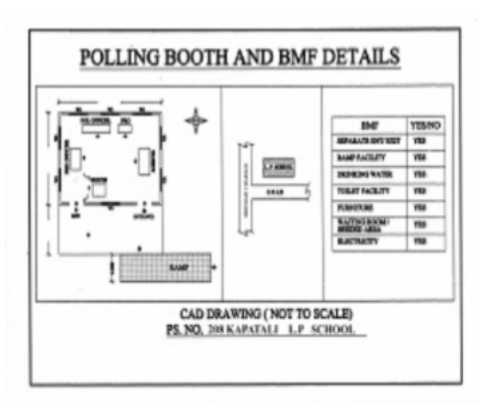

নিৰ্বাচক পঞ্জীয়ন বিষয়াৰ স্বাক্ষৰ

Nazri Naksha

Google Map View

Polling Station Building Front View

ভোটগ্ৰহন কেন্দ্ৰৰ সন্মুখৰ দৃশ্য

Cad View

Key MAP View

1 নাম : বীনা বুঢ়াগোহাঁই স্বামীৰ নাম: মানিক বুঢ়াগোহাঁই ঘৰ নং : 1 বয়স : 56 লিঙ্গ : মহিলা	DWM2004571 ফটো উপলব্ধ	2 নাম : চলিতা বুঢ়াগোহাঁই স্বামীৰ নাম: মানিক বুঢ়াগোহাঁই ঘৰ নং : 1 বয়স : 47 লিঙ্গ : মহিলা	DWM2004582 ফটো উপলব্ধ	3 নাম : হিমাঙ্কী বুঢ়া গোহাঁই পিতাৰ নাম: মানিক বুঢ়া গোহাঁই ঘৰ নং : 1 বয়স : 35 লিঙ্গ : মহিলা	DWM2004617 ফটো উপলব্ধ
4 নাম : জ্যোতিশ বুঢ়াগোহাঁই পিতাৰ নাম: মানিক বুঢ়াগোহাঁই ঘৰ নং : 1 বয়স : 32 লিঙ্গ : মহিলা	DWM2831096 ফটো উপলব্ধ	5 নাম : পূজা শইকীয়া বুঢ়াগোহাঁই স্বামীৰ নাম: জ্যোতিশ বুঢ়াগোহাঁই ঘৰ নং : 1 বয়স : 28 লিঙ্গ : মহিলা	DWM0261438 ফটো উপলব্ধ	6 নাম : সম্ভৰাম বৰগোহাঁই পিতাৰ নাম: বুদ্ধেশ্বৰ বৰগোহাঁই ঘৰ নং : 9 বয়স : 63 লিঙ্গ : পুৰুষ	DWM2004639 ফটো উপলব্ধ
7 নাম : কনকলতা দিহিঙ্গীয়া বৰগোহাঁই স্বামীৰ নাম: শম্ভুৰাম বৰগোহাঁই ঘৰ নং : 9 বয়স : 61 লিঙ্গ : মহিলা	DWM2004640 ফটো উপলব্ধ	8 নাম : গোবিন বৰগোহাঁই পিতাৰ নাম: বুদ্ধেশ্বৰ বৰগোহাঁই ঘৰ নং : 9 বয়স : 58 লিঙ্গ : পুৰুষ	DWM2004651 ফটো উপলব্ধ	9 নাম : জেৰিনা বৰগোহাঁই পিতাৰ নাম: সম্ভুৰাম বৰগোহাঁই ঘৰ নং : 9 বয়স : 29 লিঙ্গ : মহিলা	DWM0443283 ফটো উপলব্ধ
10 নাম : জীভেশ বৰগোহাঁই পিতাৰ নাম: গোবিন বৰগোহাঁই ঘৰ নং : 3 বয়স : 26 লিঙ্গ : পুৰুষ	OAP0047977 ফটো উপলব্ধ	11 নাম : ভাস্কৰ বৰগোহাঁই পিতাৰ নাম: গোবিন বৰগোহাঁই ঘৰ নং : 3 বয়স : 24 লিঙ্গ : পুৰুষ	OAP0160374 ফটো উপলব্ধ	12 নাম : সোনমাই গৌহাঁই পিতাৰ নাম: ভোলা বৰগোহাঁই ঘৰ নং : 8 বয়স : 58 লিঙ্গ : মহিলা	DWM2004695 ফটো উপলব্ধ
13 নাম : দিগন্ত গৌহাঁই পিতাৰ নাম: ভোলা গৌহাঁই ঘৰ নং : 8 বয়স : 56 লিঙ্গ : পুৰুষ	DWM2004708 ফটো উপলব্ধ	14 নাম : অঞ্জোমুনি চিৰিং বুঢ়াগোহাঁই স্বামীৰ নাম: দিগন্ত বৰগোহাঁই ঘৰ নং : 8 বয়স : 55 লিঙ্গ : মহিলা	DWM2004719 ফটো উপলব্ধ	15 নাম : শ্যামল বুঢ়াগোহাঁই পিতাৰ নাম: দিগন্ত বুঢ়াগোহাঁই ঘৰ নং : 8 বয়স : 25 লিঙ্গ : পুৰুষ	DWM0636860 ফটো উপলব্ধ
16 নাম : বিষ্ণুপ্ৰিয়া বুঢ়াগোহাঁই পিতাৰ নাম: দিগন্ত বুঢ়াগোহাঁই ঘৰ নং : 04 বয়স : 19 লিঙ্গ : মহিলা	OAP0120857 ফটো উপলব্ধ	17 নাম : মুক্তিৰাম বুঢ়াগোহাঁই পিতাৰ নাম: অৰুণ গৌহাঁই ঘৰ নং : 5 বয়স : 72 লিঙ্গ : পুৰুষ	DWM2004720 ফটো উপলব্ধ	18 নাম : জয়তৰা বুঢ়াগোহাঁই স্বামীৰ নাম: মুক্তি গৌহাঁই ঘৰ নং : 5 বয়স : 70 লিঙ্গ : মহিলা	DWM2004731 ফটো উপলব্ধ
19 নাম : ৰাতুল বুঢ়াগোহাঁই পিতাৰ নাম: মুক্তি বুঢ়াগোহাঁই ঘৰ নং : 5 বয়স : 38 লিঙ্গ : পুৰুষ	DWM2004775 ফটো উপলব্ধ	20 নাম : মিতালী চৃতীয়া বুঢ়াগোহাঁই স্বামীৰ নাম: ৰাতুল বুঢ়াগোহাঁই ঘৰ নং : 5 বয়স : 27 লিঙ্গ : মহিলা	OAP0033373 ফটো উপলব্ধ	21 নাম : গিৰিশ বৰগোহাঁই পিতাৰ নাম: নবীন বৰগোহাঁই ঘৰ নং : 6 বয়স : 60 লিঙ্গ : পুৰুষ	DWM2004786 ফটো উপলব্ধ
22 নাম : গীতাজুলী বৰগোহাঁই স্বামীৰ নাম: গিৰিশ বৰগোহাঁই ঘৰ নং : 6 বয়স : 58 লিঙ্গ : মহিলা	DWM2004797 ফটো উপলব্ধ	23 নাম : চন্দ্ৰকমল বৰগোহাঁই পিতাৰ নাম: গিৰিশ বৰগোহাঁই ঘৰ নং : 6 বয়স : 33 লিঙ্গ : পুৰুষ	DWM2009134 ফটো উপলব্ধ	24 নাম : চন্দেশ বৰী বৰগোহাঁই স্বামীৰ নাম: নবীন বৰগোহাঁই ঘৰ নং : 9 বয়স : 82 লিঙ্গ : মহিলা	DWM2004822 ফটো উপলব্ধ
25 নাম : পুষ্পধৰ বৰগোহাঁই পিতাৰ নাম: নবীন বৰগোহাঁই ঘৰ নং : 9 বয়স : 48 লিঙ্গ : পুৰুষ	DWM2004833 ফটো উপলব্ধ	26 নাম : গায়ত্ৰী বৰগোহাঁই স্বামীৰ নাম: পুষ্পধৰ বৰগোহাঁই ঘৰ নং : 9 বয়স : 46 লিঙ্গ : মহিলা	DWM2004844 ফটো উপলব্ধ	27 নাম : নীলিম বৰগোহাঁই পিতাৰ নাম: পুষ্পধৰ বৰগোহাঁই ঘৰ নং : 7 বয়স : 20 লিঙ্গ : পুৰুষ	OAP0105015 ফটো উপলব্ধ
28 নাম : যোগেন বৰগোহাঁই পিতাৰ নাম: খহুয়া বৰগোহাঁই ঘৰ নং : 8 বয়স : 66 লিঙ্গ : পুৰুষ	DWM2004855 ফটো উপলব্ধ	29 নাম : তুল্য বৰগোহাঁই স্বামীৰ নাম: যোগেন বৰগোহাঁই ঘৰ নং : 8 বয়স : 55 লিঙ্গ : মহিলা	DWM2004866 ফটো উপলব্ধ	30 নাম : শুভাংকৰ বৰগোহাঁই পিতাৰ নাম: যোগেন বৰগোহাঁই ঘৰ নং : 8 বয়স : 41 লিঙ্গ : পুৰুষ	DWM2004877 ফটো উপলব্ধ