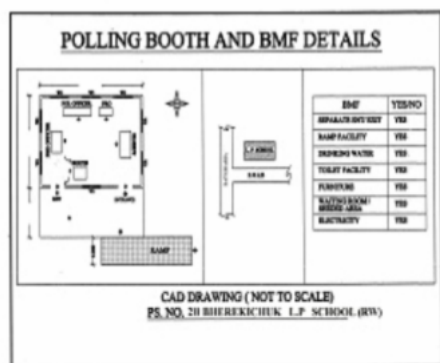

নিৰ্বাচক পঞ্জীয়ন বিষয়াৰ স্বাক্ষৰ

Nazri Naksha

Google Map View

Polling Station Building Front View

ভোটগ্ৰহন কেন্দ্ৰৰ সন্মুখৰ দৃশ্য

Cad View

Key MAP View

1 নাম : শালিমী বৰপাত্ৰগোঁহাই স্বামীৰ নাম: কননাথ বৰপাত্ৰগোঁহাই ঘৰ নং : 1 বয়স : 70 লিঙ্গ : মহিলা	DWM2036740	ফটো উপলব্ধ	2 নাম : ডিম্বেশ্বৰ বৰপাত্ৰগোঁহাই পিতাৰ নাম: কন বৰপাত্ৰগোঁহাই ঘৰ নং : 1 বয়স : 48 লিঙ্গ : পুৰুষ	DWM2036751	ফটো উপলব্ধ	3 নাম : গীতালী বৰপাত্ৰগোঁহাই পিতাৰ নাম: কন বৰপাত্ৰগোঁহাই ঘৰ নং : 1 বয়স : 46 লিঙ্গ : মহিলা	DWM2036773	ফটো উপলব্ধ
#2 4 নাম : কল্যাণী সোনোৱাল স্বামীৰ নাম: ডিম্বেশ্বৰ বৰপাত্ৰগোঁহাই ঘৰ নং : 1 বয়স : 53 লিঙ্গ : মহিলা	DWM2036762	ফটো উপলব্ধ	5 নাম : ৰূপামনি বৰপাত্ৰগোঁহাই পিতাৰ নাম: কন বৰপাত্ৰগোঁহাই ঘৰ নং : 1 বয়স : 44 লিঙ্গ : মহিলা	DWM2036784	ফটো উপলব্ধ	6 নাম : বিপাশা বৰপাত্ৰ গোঁহাই পিতাৰ নাম: ডিম্বেশ্বৰ বৰপাত্ৰ গোঁহাই ঘৰ নং : 1 বয়স : 23 লিঙ্গ : মহিলা	DWM3077625	ফটো উপলব্ধ
7 নাম : জিতেন বৰপাত্ৰগোঁহাই পিতাৰ নাম: শিব বৰপাত্ৰগোঁহাই ঘৰ নং : 2 বয়স : 57 লিঙ্গ : পুৰুষ	DWM2036808	ফটো উপলব্ধ	8 নাম : দুৰ্গে বৰপাত্ৰগোঁহাই স্বামীৰ নাম: জীতেন বৰপাত্ৰগোঁহাই ঘৰ নং : 2 বয়স : 54 লিঙ্গ : মহিলা	DWM2036819	ফটো উপলব্ধ	9 নাম : অবনী বৰপাত্ৰগোঁহাই পিতাৰ নাম: জীতেন বৰপাত্ৰগোঁহাই ঘৰ নং : 2 বয়স : 39 লিঙ্গ : পুৰুষ	DWM2036820	ফটো উপলব্ধ
10 নাম : অপূৰ বৰপাত্ৰগোঁহাই পিতাৰ নাম: জিতেন বৰপাত্ৰগোঁহাই ঘৰ নং : 2 বয়স : 37 লিঙ্গ : পুৰুষ	DWM2043916	ফটো উপলব্ধ	11 নাম : অপৰাজিত বৰপাত্ৰ গোঁহাই পিতাৰ নাম: জিতেন বৰপাত্ৰ গোঁহাই ঘৰ নং : 2 বয়স : 33 লিঙ্গ : পুৰুষ	DWM2036831	ফটো উপলব্ধ	12 নাম : জয়ন্তী বৰপাত্ৰ গোঁহাই স্বামীৰ নাম: অপূৰ বৰপাত্ৰ গোঁহাই ঘৰ নং : 2 বয়স : 31 লিঙ্গ : মহিলা	DWM0323758	ফটো উপলব্ধ
13 নাম : ৰুহিত বৰপাত্ৰগোঁহাই পিতাৰ নাম: শিবনাথ বৰপাত্ৰগোঁহাই ঘৰ নং : 3 বয়স : 62 লিঙ্গ : পুৰুষ	DWM2036842	ফটো উপলব্ধ	14 নাম : বন্দনা গগৈ স্বামীৰ নাম: ৰোহিত বৰপাত্ৰগোঁহাই ঘৰ নং : 3 বয়স : 57 লিঙ্গ : মহিলা	DWM2036853	ফটো উপলব্ধ	15 নাম : অৰ্চনা নৰহ স্বামীৰ নাম: গুনা নৰহ ঘৰ নং : 3 বয়স : 36 লিঙ্গ : মহিলা	DWM0445874	ফটো উপলব্ধ
16 নাম : চুমী বৰপাত্ৰ গোঁহাই পিতাৰ নাম: ৰোহিত বৰপাত্ৰ গোঁহাই ঘৰ নং : 3 বয়স : 24 লিঙ্গ : মহিলা	DWM2897833	ফটো উপলব্ধ	17 নাম : পল্লৱী বৰপাত্ৰ গোঁহাই শৰ্মা পিতাৰ নাম: কন নাথ বৰপাত্ৰ গোঁহাই ঘৰ নং : 3ক বয়স : 55 লিঙ্গ : মহিলা	OAP0120832	ফটো উপলব্ধ	18 নাম : দিপেন বৰপাত্ৰগোঁহাই পিতাৰ নাম: শিব বৰপাত্ৰগোঁহাই ঘৰ নং : 8 বয়স : 55 লিঙ্গ : পুৰুষ	DWM2036864	ফটো উপলব্ধ
19 নাম : জ্যোতি বৰপাত্ৰগোঁহাই স্বামীৰ নাম: ভূপেন বৰপাত্ৰগোঁহাই ঘৰ নং : 8 বয়স : 46 লিঙ্গ : মহিলা	DWM2036875	ফটো উপলব্ধ	20 নাম : থানেশ্বৰ চেতীয়া পিতাৰ নাম: লম্বোদৰ চেতীয়া ঘৰ নং : 5 বয়স : 52 লিঙ্গ : পুৰুষ	DWM2036886	ফটো উপলব্ধ	21 নাম : পুনিমলা চেতীয়া স্বামীৰ নাম: থানেশ্বৰ চেতীয়া ঘৰ নং : 5 বয়স : 48 লিঙ্গ : মহিলা	DWM2036897	ফটো উপলব্ধ
22 নাম : ভূপেন চেতীয়া পিতাৰ নাম: থানেশ্বৰ চেতীয়া ঘৰ নং : 5 বয়স : 42 লিঙ্গ : পুৰুষ	DWM2036900	ফটো উপলব্ধ	23 নাম : যতীন চেতীয়া পিতাৰ নাম: থানেশ্বৰ চেতীয়া ঘৰ নং : 5 বয়স : 36 লিঙ্গ : পুৰুষ	DWM2043938	ফটো উপলব্ধ	24 নাম : তিকেন্দ্ৰ চেতীয়া পিতাৰ নাম: থানেশ্বৰ চেতীয়া ঘৰ নং : 5 বয়স : 31 লিঙ্গ : পুৰুষ	DWM2043803	ফটো উপলব্ধ
25 নাম : লক্ষ্মীমাই বুঢ়া গোঁহাই চেতীয়া স্বামীৰ নাম: টিকেন্দ্ৰ চেতীয়া ঘৰ নং : 5 বয়স : 29 লিঙ্গ : মহিলা	DWM0407338	ফটো উপলব্ধ	26 নাম : লাবণ্য চেতীয়া স্বামীৰ নাম: ভূপেন চেতীয়া ঘৰ নং : 5 বয়স : 28 লিঙ্গ : মহিলা	DWM0407759	ফটো উপলব্ধ	27 নাম : জয়মতী চেতীয়া স্বামীৰ নাম: যতীন চেতীয়া ঘৰ নং : 5 বয়স : 26 লিঙ্গ : মহিলা	DWM2906170	ফটো উপলব্ধ
28 নাম : নিতান চেতীয়া পিতাৰ নাম: পোনাৰাম চেতীয়া ঘৰ নং : 6 বয়স : 72 লিঙ্গ : পুৰুষ	DWM2036911	ফটো উপলব্ধ	29 নাম : যোগেন চেতীয়া পিতাৰ নাম: নিতান চেতীয়া ঘৰ নং : 6 বয়স : 52 লিঙ্গ : পুৰুষ	DWM2036922	ফটো উপলব্ধ	30 নাম : পুতুমনি চেতীয়া স্বামীৰ নাম: যোগেন চেতীয়া ঘৰ নং : 6 বয়স : 47 লিঙ্গ : মহিলা	DWM2036955	ফটো উপলব্ধ