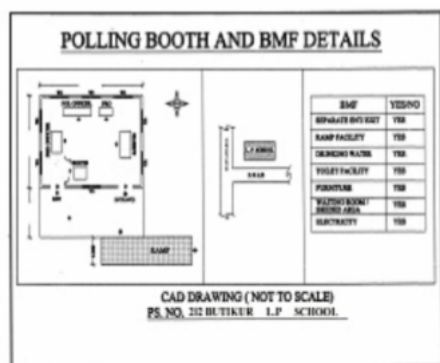

নিৰ্বাচক পঞ্জীয়ন বিষয়াৰ স্বাক্ষৰ

Nazri Naksha

Google Map View

Polling Station Building Front View

ভোটগ্ৰহন কেন্দ্ৰৰ সন্মুখৰ দৃশ্য

Cad View

Key MAP View

| | | |
|---|------------|------------|
| 1 | DWM2044588 | ফটো উপলব্ধ |
| নাম : পদ্মা বুঢ়াগোঁহাই স্বামীৰ নাম: ধনেশ্বৰ বুঢ়াগোঁহাই ঘৰ নং : ১ বয়স : 69 লিঙ্গ : মহিলা | | |