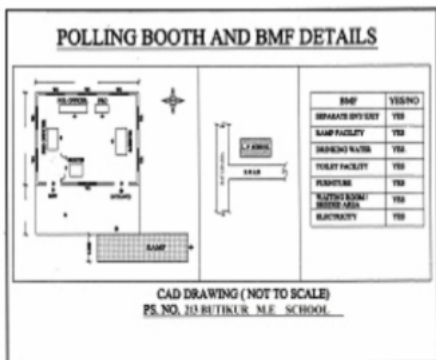

নিৰ্বাচক পঞ্জীয়ন বিষয়াৰ স্বাক্ষৰ

Nazri Naksha

Google Map View

Polling Station Building Front View

ভোটগ্ৰহন কেন্দ্ৰৰ সন্মুখৰ দৃশ্য

Cad View

Key MAP View

1 নাম : হেমচন্দ্ৰ ভূঞা পিতাৰ নাম: মহেন্দ্ৰ ভূঞা ঘৰ নং : 1 বয়স : 76 লিঙ্গ : পুৰুষ	DWM2054560 ফটো উপলব্ধ	2 নাম : মামনি ভূঞা স্বামীৰ নাম: হেমচন্দ্ৰ ভূঞা ঘৰ নং : 1 বয়স : 73 লিঙ্গ : মহিলা	DWM2054571 ফটো উপলব্ধ	3 নাম : শেখৰজ্যোতি ভূঞা পিতাৰ নাম: হেমচন্দ্ৰ ভূঞা ঘৰ নং : 1 বয়স : 40 লিঙ্গ : পুৰুষ	DWM2054582 ফটো উপলব্ধ
4 নাম : পাহাৰী বৰুৱা ভূঞা স্বামীৰ নাম: শেখৰ জ্যোতি ভূঞা ঘৰ নং : 1 বয়স : 32 লিঙ্গ : মহিলা	DWM0649731 ফটো উপলব্ধ	5 নাম : দিলিপ দত্ত পিতাৰ নাম: দেবত দত্ত ঘৰ নং : 2 বয়স : 58 লিঙ্গ : পুৰুষ	DWM2054606 ফটো উপলব্ধ	6 নাম : প্ৰাণবিকা দত্ত স্বামীৰ নাম: দিলিপ দত্ত ঘৰ নং : 2 বয়স : 50 লিঙ্গ : মহিলা	DWM2054617 ফটো উপলব্ধ
7 নাম : জিতুল ভূঞা পিতাৰ নাম: সৰ্বানন্দ ভূঞা ঘৰ নং : 9 বয়স : 48 লিঙ্গ : পুৰুষ	DWM2054628 ফটো উপলব্ধ	8 নাম : মুন ভূঞা স্বামীৰ নাম: জিতুল ভূঞা ঘৰ নং : 9 বয়স : 45 লিঙ্গ : মহিলা	DWM2054639 ফটো উপলব্ধ	9 নাম : বিতুপন ভূঞা পিতাৰ নাম: জিতুল ভূঞা ঘৰ নং : 9 বয়স : 25 লিঙ্গ : পুৰুষ	DWM0652610 ফটো উপলব্ধ
10 নাম : জানমনি ভূঞা স্বামীৰ নাম: বিতুপন ভূঞা ঘৰ নং : 9 বয়স : 23 লিঙ্গ : মহিলা	DWM2905453 ফটো উপলব্ধ	11 নাম : নমিতা ভূঞা পিতাৰ নাম: জিতুল ভূঞা ঘৰ নং : 3 বয়স : 20 লিঙ্গ : মহিলা	OAP0087999 ফটো উপলব্ধ	12 নাম : জুন দত্ত স্বামীৰ নাম: দিলিপ দত্ত ঘৰ নং : 8 বয়স : 56 লিঙ্গ : মহিলা	DWM2054651 ফটো উপলব্ধ
13 নাম : দিলিপ কুমাৰ দত্ত পিতাৰ নাম: শৈল্য দত্ত ঘৰ নং : 8 বয়স : 56 লিঙ্গ : পুৰুষ	DWM2054640 ফটো উপলব্ধ	14 নাম : বিপুল দত্ত পিতাৰ নাম: দিলীপ দত্ত ঘৰ নং : 8 বয়স : 35 লিঙ্গ : পুৰুষ	DWM2054673 ফটো উপলব্ধ	15 নাম : কৰুনা দত্ত পিতাৰ নাম: নৰেন দত্ত ঘৰ নং : 5 বয়স : 51 লিঙ্গ : পুৰুষ	DWM2054684 ফটো উপলব্ধ
16 নাম : অপূৰ্ব দত্ত পিতাৰ নাম: নৰেন দত্ত ঘৰ নং : 5 বয়স : 50 লিঙ্গ : পুৰুষ	DWM2054708 ফটো উপলব্ধ	17 নাম : দিপালী দত্ত স্বামীৰ নাম: অপূৰ্ব দত্ত ঘৰ নং : 5 বয়স : 46 লিঙ্গ : মহিলা	DWM2054719 ফটো উপলব্ধ	18 নাম : অপৰূপা দত্ত স্বামীৰ নাম: কৰুণা দত্ত ঘৰ নং : 5 বয়স : 45 লিঙ্গ : মহিলা	DWM2054695 ফটো উপলব্ধ
19 নাম : পৰিণীতা দত্ত পিতাৰ নাম: কৰুনা দত্ত ঘৰ নং : 5 বয়স : 24 লিঙ্গ : মহিলা	DWM2905438 ফটো উপলব্ধ	20 নাম : নৱকিশোৰ দত্ত পিতাৰ নাম: অপূৰ্ব দত্ত ঘৰ নং : 5 বয়স : 22 লিঙ্গ : পুৰুষ	DWM3344694 ফটো উপলব্ধ	21 নাম : মনোজ দত্ত পিতাৰ নাম: দুৰ্গেশ্বৰ দত্ত ঘৰ নং : 6 বয়স : 40 লিঙ্গ : পুৰুষ	DWM2054957 ফটো উপলব্ধ
22 নাম : চুন দাস দত্ত স্বামীৰ নাম: মনোজ দত্ত ঘৰ নং : 6 বয়স : 29 লিঙ্গ : মহিলা	DWM0024208 ফটো উপলব্ধ	23 নাম : তিল দত্ত স্বামীৰ নাম: কোমল দত্ত ঘৰ নং : 9 বয়স : 49 লিঙ্গ : মহিলা	DWM0195669 ফটো উপলব্ধ	24 নাম : শ্ৰেণী দত্ত স্বামীৰ নাম: খগেন দত্ত ঘৰ নং : 8 বয়স : 60 লিঙ্গ : মহিলা	DWM2054753 ফটো উপলব্ধ
25 নাম : বিপুল কুমাৰ দত্ত পিতাৰ নাম: খগেন দত্ত ঘৰ নং : 8 বয়স : 39 লিঙ্গ : পুৰুষ	DWM2054764 ফটো উপলব্ধ	26 নাম : অনামিকা দত্ত স্বামীৰ নাম: বিপুল দত্ত ঘৰ নং : 08 বয়স : 34 লিঙ্গ : মহিলা	DWM2832602 ফটো উপলব্ধ	27 নাম : মাধৱ দত্ত পিতাৰ নাম: খগেন দত্ত ঘৰ নং : 8 বয়স : 34 লিঙ্গ : পুৰুষ	DWM2054775 ফটো উপলব্ধ
28 নাম : পল্লবী দত্ত স্বামীৰ নাম: মাধৱ দত্ত ঘৰ নং : 8 বয়স : 34 লিঙ্গ : মহিলা	DWM2060120 ফটো উপলব্ধ	29 নাম : স্বপালী চিত্তে স্বামীৰ নাম: প্ৰবীৰ চিত্তে ঘৰ নং : 8 বয়স : 25 লিঙ্গ : মহিলা	DWM2896215 ফটো উপলব্ধ	30 নাম : বিজয় দত্ত পিতাৰ নাম: ৰোহিত দত্ত ঘৰ নং : 9 বয়স : 58 লিঙ্গ : পুৰুষ	DWM2054811 ফটো উপলব্ধ