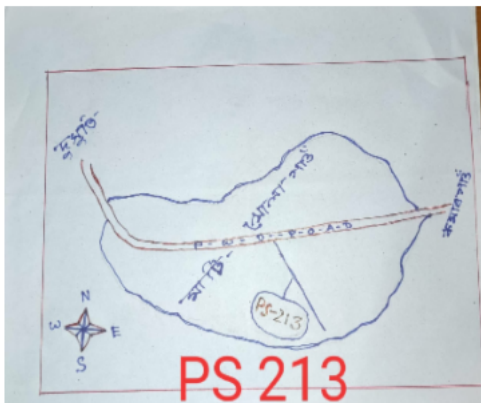

Nazri Naksha