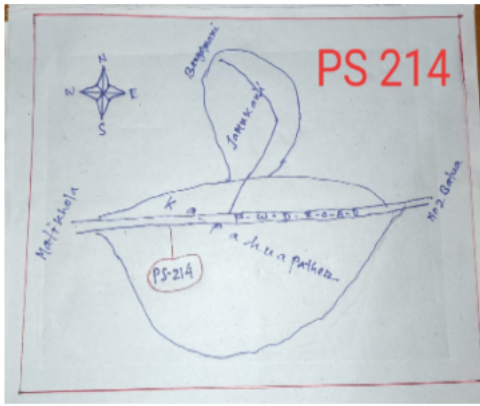

Nazri Naksha