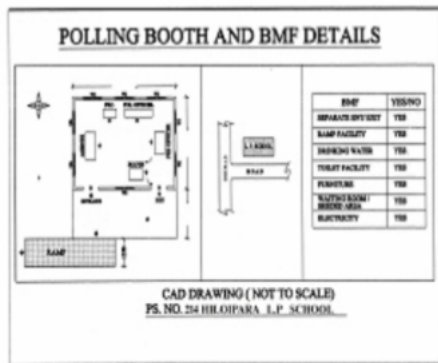

নিৰ্বাচক পঞ্জীয়ন বিষয়াৰ স্বাক্ষৰ

Nazri Naksha

Google Map View

Polling Station Building Front View

ভোটগ্ৰহন কেন্দ্ৰৰ সন্মুখৰ দৃশ্য

Cad View

Key MAP View

1 নাম : পুলকেশ পেগু পিতাৰ নাম: তুলসী পেগু ঘৰ নং : ০০ বয়স : 31 লিঙ্গ : পুৰুষ	DWM0376632 ফটো উপলব্ধ	2 নাম : শ্ৰী চিত্তে স্বামীৰ নাম: লক্ষিত চিত্তে ঘৰ নং : ১ বয়স : 61 লিঙ্গ : মহিলা	DWM2064575 ফটো উপলব্ধ	3 নাম : উপেন চিত্তে পিতাৰ নাম: লক্ষিত চিত্তে ঘৰ নং : ১ বয়স : 43 লিঙ্গ : পুৰুষ	DWM2064586 ফটো উপলব্ধ
4 নাম : কৃষ্ণাবতী চিত্তে স্বামীৰ নাম: উপেন চিত্তে ঘৰ নং : ১ বয়স : 41 লিঙ্গ : মহিলা	DWM2064597 ফটো উপলব্ধ	5 নাম : ধৰ্মেন্দ্ৰ চিত্তে পিতাৰ নাম: দেবীৰাম চিত্তে ঘৰ নং : ২ বয়স : 51 লিঙ্গ : পুৰুষ	DWM2064622 ফটো উপলব্ধ	6 নাম : খগেন চিত্তে পিতাৰ নাম: দেবীৰাম চিত্তে ঘৰ নং : ২ বয়স : 43 লিঙ্গ : পুৰুষ	DWM2064644 ফটো উপলব্ধ
7 নাম : পূৰ্ণিমা চিত্তে স্বামীৰ নাম: ধৰ্মেন্দ্ৰ চিত্তে ঘৰ নং : ২ বয়স : 43 লিঙ্গ : মহিলা	DWM2064633 ফটো উপলব্ধ	8 নাম : মমিতা চিত্তে স্বামীৰ নাম: খগেন চিত্তে ঘৰ নং : ২ বয়স : 41 লিঙ্গ : মহিলা	DWM2064655 ফটো উপলব্ধ	9 নাম : নবিন চিত্তে পিতাৰ নাম: ধৰ্মেন্দ্ৰ চিত্তে ঘৰ নং : ২ বয়স : 22 লিঙ্গ : পুৰুষ	OAP0051037 ফটো উপলব্ধ
10 নাম : মিনা চিত্তে স্বামীৰ নাম: বাৰেন চিত্তে ঘৰ নং : ৩ বয়স : 61 লিঙ্গ : মহিলা	DWM2064688 ফটো উপলব্ধ	11 নাম : কল্যান চিত্তে পিতাৰ নাম: বাৰেন চিত্তে ঘৰ নং : ৩ বয়স : 39 লিঙ্গ : পুৰুষ	DWM2064699 ফটো উপলব্ধ	12 নাম : টিলক চিত্তে পিতাৰ নাম: বাৰেন চিত্তে ঘৰ নং : ৩ বয়স : 39 লিঙ্গ : পুৰুষ	DWM2064677 ফটো উপলব্ধ
13 নাম : মনিকা চিত্তে স্বামীৰ নাম: তিলক চিত্তে ঘৰ নং : ৩ বয়স : 33 লিঙ্গ : মহিলা	DWM2072642 ফটো উপলব্ধ	14 নাম : দিপালী চিত্তে স্বামীৰ নাম: কল্যান চিত্তে ঘৰ নং : ৩ বয়স : 32 লিঙ্গ : মহিলা	DWM2072948 ফটো উপলব্ধ	15 নাম : মৌচুমী চিত্তে স্বামীৰ নাম: বাধেমোহন চিত্তে ঘৰ নং : ৩ বয়স : 27 লিঙ্গ : মহিলা	DWM0362988 ফটো উপলব্ধ
16 নাম : বিলামতী নৰহ স্বামীৰ নাম: লেকাবালি নৰহ ঘৰ নং : 8 বয়স : 81 লিঙ্গ : মহিলা	DWM2064724 ফটো উপলব্ধ	17 নাম : পৰেশ চিত্তে পিতাৰ নাম: অমৰচন চিত্তে ঘৰ নং : 8 বয়স : 43 লিঙ্গ : পুৰুষ	DWM2064702 ফটো উপলব্ধ	18 নাম : মীনাকুমাৰী চিত্তে স্বামীৰ নাম: পৰেশ চিত্তে ঘৰ নং : 8 বয়স : 41 লিঙ্গ : মহিলা	DWM2064713 ফটো উপলব্ধ
19 নাম : লিলি পাতিৰ স্বামীৰ নাম: মনোৰঞ্জন পাতিৰ ঘৰ নং : 8 বয়স : 38 লিঙ্গ : মহিলা	DWM0144857 ফটো উপলব্ধ	20 নাম : বাধেমোহন চিত্তে মাতৃৰ নাম: মীনা কুমাৰী চিত্তে ঘৰ নং : 8 বয়স : 33 লিঙ্গ : পুৰুষ	DWM2064735 ফটো উপলব্ধ	21 নাম : প্ৰণব চিত্তে পিতাৰ নাম: অমৰচন চিত্তে ঘৰ নং : ৫ বয়স : 42 লিঙ্গ : পুৰুষ	DWM2064757 ফটো উপলব্ধ
22 নাম : ফুলনী চিত্তে স্বামীৰ নাম: প্ৰণব চিত্তে ঘৰ নং : ৫ বয়স : 41 লিঙ্গ : মহিলা	DWM2064768 ফটো উপলব্ধ	23 নাম : নবীন চিত্তে পিতাৰ নাম: অমৰচন চিত্তে ঘৰ নং : ৬ বয়স : 56 লিঙ্গ : পুৰুষ	DWM2064779 ফটো উপলব্ধ	24 নাম : অমিয়া চিত্তে স্বামীৰ নাম: নবীন চিত্তে ঘৰ নং : ৬ বয়স : 51 লিঙ্গ : মহিলা	DWM2064780 ফটো উপলব্ধ
25 নাম : টমাশ চিত্তে পিতাৰ নাম: নবীন চিত্তে ঘৰ নং : ৬ বয়স : 22 লিঙ্গ : পুৰুষ	OAP0044099 ফটো উপলব্ধ	26 নাম : নিহাৰিকা নৰহ স্বামীৰ নাম: হিতেশ নৰহ ঘৰ নং : ৮ বয়স : 30 লিঙ্গ : মহিলা	DWM2906576 ফটো উপলব্ধ	27 নাম : প্ৰাঞ্জল চিত্তে পিতাৰ নাম: পৰেশ চিত্তে ঘৰ নং : ৮ বয়স : 25 লিঙ্গ : পুৰুষ	DWM2898104 ফটো উপলব্ধ
28 নাম : হৰিচন্দ্ৰ গাটে পিতাৰ নাম: জয়কৰন গাটে ঘৰ নং : ৯ বয়স : 51 লিঙ্গ : পুৰুষ	DWM2064826 ফটো উপলব্ধ	29 নাম : বীনা গাটে স্বামীৰ নাম: হৰিচন্দ্ৰ গাটে ঘৰ নং : ৯ বয়স : 47 লিঙ্গ : মহিলা	DWM2064837 ফটো উপলব্ধ	30 নাম : নিৰ্মল গাটে পিতাৰ নাম: হৰিচন্দ্ৰ গাটে ঘৰ নং : ৯ বয়স : 22 লিঙ্গ : পুৰুষ	DWM3260486 ফটো উপলব্ধ