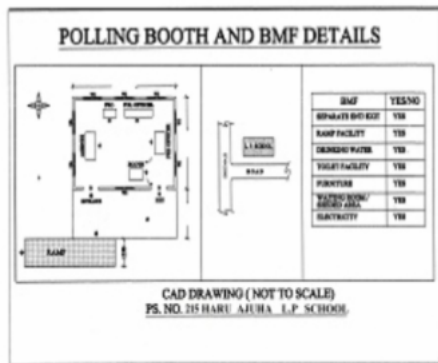

নিৰ্বাচক পঞ্জীয়ন বিষয়াৰ স্বাক্ষৰ

Nazri Naksha

Google Map View

Polling Station Building Front View

ভোটগ্ৰহন কেন্দ্ৰৰ সন্মুখৰ দৃশ্য

Cad View

Key MAP View

1 নাম : দেৱা কুমাৰ কাৰ্দং পিতাৰ নাম: নৰেন কাৰ্দং ঘৰ নং : 1 বয়স : 59 লিঙ্গ : পুৰুষ	DWM2074580 ফটো উপলব্ধ	2 নাম : ৰূপালী কাৰ্দং স্বামীৰ নাম: দেৱ কুমাৰ কাৰ্দং ঘৰ নং : 1 বয়স : 52 লিঙ্গ : মহিলা	DWM2074591 ফটো উপলব্ধ	3 নাম : অনিতা কাৰ্দং স্বামীৰ নাম: দেৱ কাৰ্দং ঘৰ নং : 1 বয়স : 25 লিঙ্গ : মহিলা	DWM0542191 ফটো উপলব্ধ
4 নাম : মিতালী কাৰ্দং পিতাৰ নাম: দেৱ কাৰ্দং ঘৰ নং : 1 বয়স : 22 লিঙ্গ : মহিলা	DWM3345006 ফটো উপলব্ধ	5 নাম : মৃদলা নৰহ স্বামীৰ নাম: দিচপেন নৰহ ঘৰ নং : 2 বয়স : 36 লিঙ্গ : মহিলা	DWM2834108 ফটো উপলব্ধ	R 6 নাম : দিচপেননৰহ পিতাৰ নাম: কনক নৰহ ঘৰ নং : 2 বয়স : 35 লিঙ্গ : পুৰুষ	DWM2834095 ফটো উপলব্ধ
7 নাম : বিকাশ নৰহ পিতাৰ নাম: ভুলেনধৰ নৰহ ঘৰ নং : 03 বয়স : 24 লিঙ্গ : পুৰুষ	OAP0100230 ফটো উপলব্ধ	8 নাম : ওঙ্গসিৰী নৰহ স্বামীৰ নাম: বিকাশ নৰহ ঘৰ নং : 03 বয়স : 23 লিঙ্গ : মহিলা	OAP0100222 ফটো উপলব্ধ	9 নাম : কমলেশ্বৰ কাৰ্দং পিতাৰ নাম: পদ্মৰাম কাৰ্দং ঘৰ নং : 8 বয়স : 54 লিঙ্গ : পুৰুষ	DWM2074660 ফটো উপলব্ধ
10 নাম : পদ্মিনী কাৰ্দং স্বামীৰ নাম: কমলেশ্বৰ কাৰ্দং ঘৰ নং : 8 বয়স : 52 লিঙ্গ : মহিলা	DWM2074671 ফটো উপলব্ধ	11 নাম : দেৱজিত কাৰ্দ পিতাৰ নাম: কমলেশ্বৰ কাৰ্দ ঘৰ নং : 8 বয়স : 30 লিঙ্গ : পুৰুষ	DWM0146498 ফটো উপলব্ধ	12 নাম : কৰিশা নৰহ কাৰ্দং স্বামীৰ নাম: দেৱজিত কাৰ্দং ঘৰ নং : 8 বয়স : 26 লিঙ্গ : মহিলা	DWM0542076 ফটো উপলব্ধ
13 নাম : ত্ৰিদিপ কাৰ্দং পিতাৰ নাম: কমলেশ্বৰ কাৰ্দং ঘৰ নং : 4 বয়স : 21 লিঙ্গ : পুৰুষ	OAP0057414 ফটো উপলব্ধ	14 নাম : ডিম্বৰ গাটে পিতাৰ নাম: ছময়া গাটে ঘৰ নং : 5 বয়স : 64 লিঙ্গ : পুৰুষ	DWM2074693 ফটো উপলব্ধ	15 নাম : পমিলা গাটে স্বামীৰ নাম: ডিম্বৰ গাটে ঘৰ নং : 5 বয়স : 62 লিঙ্গ : মহিলা	DWM2074706 ফটো উপলব্ধ
16 নাম : হেমলাত গাটে পিতাৰ নাম: ডিম্বৰ গাটে ঘৰ নং : 5 বয়স : 28 লিঙ্গ : পুৰুষ	DWM0446013 ফটো উপলব্ধ	17 নাম : কাজল লগাচু গাটে স্বামীৰ নাম: হেমলাত গাটে ঘৰ নং : 5 বয়স : 25 লিঙ্গ : মহিলা	DWM0378760 ফটো উপলব্ধ	18 নাম : শশীনাথ কাৰ্দং পিতাৰ নাম: পদ্মৰাম কাৰ্দং ঘৰ নং : 6 বয়স : 70 লিঙ্গ : পুৰুষ	DWM2074728 ফটো উপলব্ধ
19 নাম : তৰাফুল কাৰ্দং স্বামীৰ নাম: শশীনাথ কাৰ্দং ঘৰ নং : 6 বয়স : 68 লিঙ্গ : মহিলা	DWM2074739 ফটো উপলব্ধ	20 নাম : তথ্যনাথ কাৰ্দ পিতাৰ নাম: শশীনাথ কাৰ্দ ঘৰ নং : 6 বয়স : 32 লিঙ্গ : পুৰুষ	DWM0182527 ফটো উপলব্ধ	21 নাম : ইৰক কাৰ্দং পিতাৰ নাম: শশীনাথ কাৰ্দং ঘৰ নং : 6 বয়স : 30 লিঙ্গ : পুৰুষ	DWM2834120 ফটো উপলব্ধ
22 নাম : তৰামাই কাৰ্দ স্বামীৰ নাম: তথ্যনাথ কাৰ্দ ঘৰ নং : 6 বয়স : 29 লিঙ্গ : মহিলা	DWM0183285 ফটো উপলব্ধ	23 নাম : ৰূপে কাৰ্দং পিতাৰ নাম: শশীনাথ কাৰ্দং ঘৰ নং : 6 বয়স : 27 লিঙ্গ : পুৰুষ	DWM0378844 ফটো উপলব্ধ	S 24 নাম : মণিকা পাটীৰ কাৰ্দং স্বামীৰ নাম: ৰূপে কাৰ্দং ঘৰ নং : 6 বয়স : 26 লিঙ্গ : মহিলা	DWM0378851 ফটো উপলব্ধ
25 নাম : বিনজিনা দলে কাৰ্দং স্বামীৰ নাম: ইৰক কাৰ্দং ঘৰ নং : 6 বয়স : 23 লিঙ্গ : মহিলা	DWM2906709 ফটো উপলব্ধ	26 নাম : সোনবতী কাৰ্দং স্বামীৰ নাম: অমৃত কাৰ্দং ঘৰ নং : 8 বয়স : 44 লিঙ্গ : মহিলা	DWM2074795 ফটো উপলব্ধ	27 নাম : দিলীপ কাৰ্দ পিতাৰ নাম: কমলেশ্ব কাৰ্দ ঘৰ নং : 8 বয়স : 30 লিঙ্গ : পুৰুষ	DWM0211599 ফটো উপলব্ধ
28 নাম : বিবল কাৰ্দং পিতাৰ নাম: কমলেশ্বৰ কাৰ্দং ঘৰ নং : 8 বয়স : 21 লিঙ্গ : পুৰুষ	DWM3092608 ফটো উপলব্ধ	29 নাম : ধন কাৰ্দং মাতৃৰ নাম: সোনাবতী কাৰ্দং ঘৰ নং : 08 বয়স : 21 লিঙ্গ : পুৰুষ	OAP0100255 ফটো উপলব্ধ	30 নাম : জানমনি কাৰ্দং স্বামীৰ নাম: ধন কাৰ্দং ঘৰ নং : 08 বয়স : 20 লিঙ্গ : মহিলা	OAP0100271 ফটো উপলব্ধ