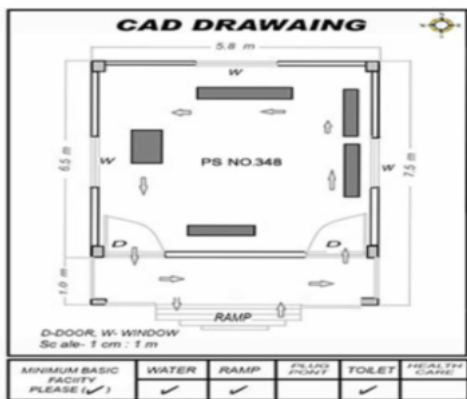

নিৰ্বাচক পঞ্জীয়ন বিষয়াৰ স্বাক্ষৰ

Nazri Naksha

Google Map View

Polling Station Building Front View

ভোটগ্ৰহন কেন্দ্ৰৰ সন্মুখৰ দৃশ্য

Cad View

Key MAP View

1 নাম : জয়কান্ত টায়ে পিতাৰ নাম: খনিৰাম টায়ে ঘৰ নং : 1 বয়স : 67 লিঙ্গ : পুৰুষ	JSP3134563 ফটো উপলব্ধ	2 নাম : আইদেউ টায়ে স্বামীৰ নাম: জয়কান্ত টায়ে ঘৰ নং : 1 বয়স : 61 লিঙ্গ : মহিলা	JSP3134574 ফটো উপলব্ধ	3 নাম : শুকৰাম টায়ে পিতাৰ নাম: মনিৰাম টায়ে ঘৰ নং : 1 বয়স : 41 লিঙ্গ : মহিলা	JSP3134585 ফটো উপলব্ধ
4 নাম : তুলেশ্বৰী টায়ে স্বামীৰ নাম: শুকৰাম টায়ে ঘৰ নং : 1 বয়স : 27 লিঙ্গ : মহিলা	JSP0273029 ফটো উপলব্ধ	5 নাম : ভাইটী টায়ে পিতাৰ নাম: জয়কান্ত টায়ে ঘৰ নং : 1 বয়স : 23 লিঙ্গ : পুৰুষ	JSP1097815 ফটো উপলব্ধ	6 নাম : যদু টায়ে পিতাৰ নাম: মনিৰাম টায়ে ঘৰ নং : 2 বয়স : 59 লিঙ্গ : পুৰুষ	JSP3134596 ফটো উপলব্ধ
7 নাম : বিদ্যেশ্বৰী টায়ে স্বামীৰ নাম: যদু টায়ে ঘৰ নং : 2 বয়স : 55 লিঙ্গ : মহিলা	JSP3134609 ফটো উপলব্ধ	8 নাম : মোহন টায়ে পিতাৰ নাম: যদু টায়ে ঘৰ নং : 2 বয়স : 21 লিঙ্গ : পুৰুষ	OAP0036210 ফটো উপলব্ধ	9 নাম : নৱজ্যোতি টায়ে পিতাৰ নাম: যদু টায়ে ঘৰ নং : 2 বয়স : 20 লিঙ্গ : পুৰুষ	OAP0141804 ফটো উপলব্ধ
10 নাম : দুলাৰাম টায়ে পিতাৰ নাম: বগাচন টায়ে ঘৰ নং : 4 বয়স : 44 লিঙ্গ : পুৰুষ	JSP3134632 ফটো উপলব্ধ	11 নাম : জয়মতী টায়ে স্বামীৰ নাম: দুলাৰাম টায়ে ঘৰ নং : 4 বয়স : 38 লিঙ্গ : মহিলা	OAP0113670 ফটো উপলব্ধ	12 নাম : পুষ্পলতা পেণ্ডু টায়ে স্বামীৰ নাম: লক্ষ্য জীত টায়ে ঘৰ নং : 8 বয়স : 24 লিঙ্গ : মহিলা	JSP1158211 ফটো উপলব্ধ
13 নাম : চন্দ্ৰাৱতী লাগাছু স্বামীৰ নাম: হেম লাগাছু ঘৰ নং : 5 বয়স : 61 লিঙ্গ : মহিলা	JSP3134698 ফটো উপলব্ধ	14 নাম : লীলাকান্ত লাগাছু পিতাৰ নাম: হেম লাগাছু ঘৰ নং : 5 বয়স : 43 লিঙ্গ : পুৰুষ	JSP3134712 ফটো উপলব্ধ	15 নাম : বীনিতা মিছং স্বামীৰ নাম: দিৱেশ্বৰ লাগাছু ঘৰ নং : 5 বয়স : 35 লিঙ্গ : মহিলা	JSP0673210 ফটো উপলব্ধ
16 নাম : ডিব্ৰেশ্বৰ লাগাছু মাতৃৰ নাম: চন্দ্ৰাৱতী লাগাছু ঘৰ নং : 5 বয়স : 33 লিঙ্গ : পুৰুষ	JSP3134734 ফটো উপলব্ধ	17 নাম : চিত্ৰা লাগাছু স্বামীৰ নাম: লীলাকান্ত লাগাছু ঘৰ নং : 5 বয়স : 30 লিঙ্গ : মহিলা	JSP0466896 ফটো উপলব্ধ	18 নাম : ৰঘুনাথ লাগাছু পিতাৰ নাম: যোগেশ্বৰ লাগাছু ঘৰ নং : 6 বয়স : 57 লিঙ্গ : পুৰুষ	JSP3134767 ফটো উপলব্ধ
19 নাম : শুকুৰী লাগাছু স্বামীৰ নাম: ৰঘুনাথ লাগাছু ঘৰ নং : 6 বয়স : 50 লিঙ্গ : মহিলা	JSP3134778 ফটো উপলব্ধ	20 নাম : কুশল লাগাছু পিতাৰ নাম: ৰঘুনাথ লাগাছু ঘৰ নং : 6 বয়স : 30 লিঙ্গ : পুৰুষ	JSP0487959 ফটো উপলব্ধ	21 নাম : উপেন লাগাছু পিতাৰ নাম: ৰঘুনাথ লাগাছু ঘৰ নং : 6 বয়স : 28 লিঙ্গ : পুৰুষ	JSP0488718 ফটো উপলব্ধ
22 নাম : জয়শ্ৰী টায়ে লাগাছু স্বামীৰ নাম: উপেন লাগাছু ঘৰ নং : 6 বয়স : 27 লিঙ্গ : মহিলা	JSP3268075 ফটো উপলব্ধ	23 নাম : লভিৰাম লাগাছু পিতাৰ নাম: যোগেশ্বৰ লাগাছু ঘৰ নং : 7 বয়স : 67 লিঙ্গ : পুৰুষ	JSP3134790 ফটো উপলব্ধ	24 নাম : বৃধবৰী লাগাছু স্বামীৰ নাম: লবিৰাম লাগাছু ঘৰ নং : 7 বয়স : 63 লিঙ্গ : মহিলা	JSP3134803 ফটো উপলব্ধ
25 নাম : মানিক লাগাছু পিতাৰ নাম: লভিৰাম লাগাছু ঘৰ নং : 7 বয়স : 41 লিঙ্গ : পুৰুষ	JSP3134814 ফটো উপলব্ধ	26 নাম : গনেশ লাগাছু পিতাৰ নাম: লভিৰাম লাগাছু ঘৰ নং : 7 বয়স : 39 লিঙ্গ : পুৰুষ	JSP3134825 ফটো উপলব্ধ	27 নাম : ৰেখা লাগাছু স্বামীৰ নাম: গনেশ লাগাছু ঘৰ নং : 7 বয়স : 31 লিঙ্গ : মহিলা	JSP31343655 ফটো উপলব্ধ
28 নাম : কবিতা পায়েং স্বামীৰ নাম: কুশল পাইত ঘৰ নং : 7 বয়স : 29 লিঙ্গ : মহিলা	OAP0132506 ফটো উপলব্ধ	29 নাম : ভাইতি টায়ে পিতাৰ নাম: নকাৱতী টায়ে ঘৰ নং : 9 বয়স : 28 লিঙ্গ : পুৰুষ	JSP9073586 ফটো উপলব্ধ	30 নাম : লৈক্ষপিত টায়ে মাতৃৰ নাম: নকাৱতী টায়ে ঘৰ নং : 9 বয়স : 27 লিঙ্গ : পুৰুষ	JSP9073552 ফটো উপলব্ধ