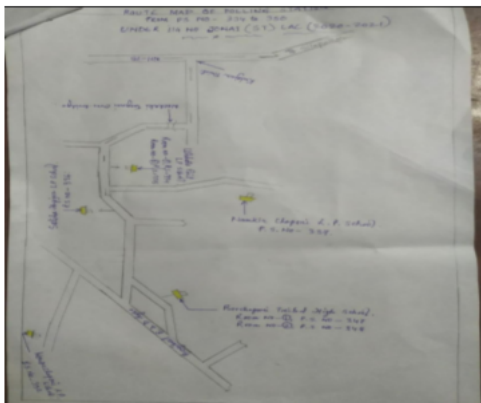

Nazri Naksha