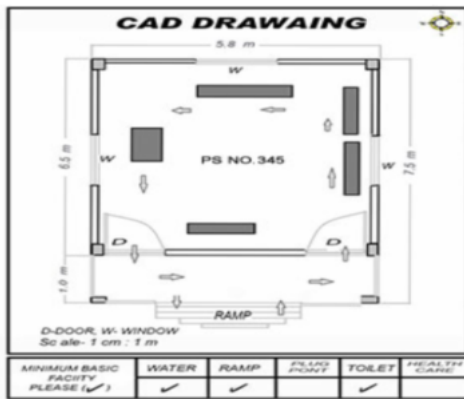

নিৰ্বাচক পঞ্জীয়ন বিষয়াৰ স্বাক্ষৰ

Nazri Naksha

Google Map View

Polling Station Building Front View

ভোটগ্ৰহন কেন্দ্ৰৰ সন্মুখৰ দৃশ্য

Cad View

Key MAP View

1 নাম : শূৰনি টায়ে স্বামীৰ নাম: আলিম টায়ে ঘৰ নং : 1 বয়স : 85 লিঙ্গ : মহিলা	JSP3109099 ফটো উপলব্ধ	2 নাম : ললিত টায়ে পিতাৰ নাম: আলিম টায়ে ঘৰ নং : 1 বয়স : 65 লিঙ্গ : পুৰুষ	JSP3109102 ফটো উপলব্ধ	3 নাম : ধন্যবতী টায়ে স্বামীৰ নাম: ললিত টায়ে ঘৰ নং : 1 বয়স : 58 লিঙ্গ : মহিলা	JSP3109113 ফটো উপলব্ধ
4 নাম : পুন্যৰাম টায়ে পিতাৰ নাম: আলিম টায়ে ঘৰ নং : 1 বয়স : 46 লিঙ্গ : পুৰুষ	JSP3109124 ফটো উপলব্ধ	5 নাম : নিৰুমা টায়ে স্বামীৰ নাম: পুন্যৰাম টায়ে ঘৰ নং : 1 বয়স : 40 লিঙ্গ : মহিলা	JSP3109135 ফটো উপলব্ধ	6 নাম : ভনী মিছং টায়ে স্বামীৰ নাম: কৃষ্ণ কান্ত টায়ে ঘৰ নং : 1 বয়স : 32 লিঙ্গ : মহিলা	JSP9056086 ফটো উপলব্ধ
7 নাম : কৃষ্ণকান্ত টায়ে পিতাৰ নাম: ললিত টায়ে ঘৰ নং : 1 বয়স : 26 লিঙ্গ : পুৰুষ	JSP0273896 ফটো উপলব্ধ	8 নাম : কিশোৰ টায়ে পিতাৰ নাম: ললিত টায়ে ঘৰ নং : 1 বয়স : 24 লিঙ্গ : পুৰুষ	JSP9055906 ফটো উপলব্ধ	9 নাম : ভবেন টায়ে পিতাৰ নাম: পুন্যৰাম টায়ে ঘৰ নং : 1 বয়স : 21 লিঙ্গ : পুৰুষ	OAP0058271 ফটো উপলব্ধ
10 নাম : মমি মিছং টায়ে স্বামীৰ নাম: কিশোৰ টায়ে ঘৰ নং : 1 বয়স : 19 লিঙ্গ : মহিলা	OAP0114520 ফটো উপলব্ধ	11 নাম : কমলা টায়ে পিতাৰ নাম: পুন্যৰাম টায়ে ঘৰ নং : 1 বয়স : 19 লিঙ্গ : পুৰুষ	OAP0164103 ফটো উপলব্ধ	12 নাম : উকুৰাম টায়ে পিতাৰ নাম: আলিম টায়ে ঘৰ নং : 2 বয়স : 68 লিঙ্গ : পুৰুষ	JSP3109146 ফটো উপলব্ধ
13 নাম : দেৱীলতা টায়ে স্বামীৰ নাম: উকুৰাম টায়ে ঘৰ নং : 2 বয়স : 65 লিঙ্গ : মহিলা	JSP3109157 ফটো উপলব্ধ	14 নাম : লক্ষেশ্বৰী টায়ে পিতাৰ নাম: উকুৰাম টায়ে ঘৰ নং : 2 বয়স : 36 লিঙ্গ : মহিলা	JSP3109179 ফটো উপলব্ধ	15 নাম : কুঞ্জলতা কাৰ্চং টায়ে স্বামীৰ নাম: চেনী ৰাম টায়ে ঘৰ নং : 2 বয়স : 32 লিঙ্গ : মহিলা	JSP0654939 ফটো উপলব্ধ
16 নাম : গামীন টায়ে পিতাৰ নাম: উকুৰাম টায়ে ঘৰ নং : 2 বয়স : 30 লিঙ্গ : মহিলা	JSP3114203 ফটো উপলব্ধ	17 নাম : চেনীৰাম টায়ে পিতাৰ নাম: উকুৰাম টায়ে ঘৰ নং : 2 বয়স : 29 লিঙ্গ : পুৰুষ	JSP3260024 ফটো উপলব্ধ	18 নাম : দুৰ্গেশ্বৰ টায়ে পিতাৰ নাম: উকুৰাম টায়ে ঘৰ নং : 2 বয়স : 27 লিঙ্গ : পুৰুষ	JSP0655373 ফটো উপলব্ধ
19 নাম : বেবতী কলি টায়ে স্বামীৰ নাম: দুৰ্গেশ্বৰ টায়ে ঘৰ নং : 2 বয়স : 26 লিঙ্গ : মহিলা	JSP3320827 ফটো উপলব্ধ	20 নাম : বিমন্দা টায়ে স্বামীৰ নাম: মাটাৰ টায়ে ঘৰ নং : 3 বয়স : 87 লিঙ্গ : মহিলা	JSP3109215 ফটো উপলব্ধ	21 নাম : জয়ন্ত টায়ে পিতাৰ নাম: মাটাৰ টায়ে ঘৰ নং : 3 বয়স : 47 লিঙ্গ : পুৰুষ	JSP3109237 ফটো উপলব্ধ
22 নাম : মেনি টায়ে স্বামীৰ নাম: জয়ন্ত টায়ে ঘৰ নং : 3 বয়স : 45 লিঙ্গ : মহিলা	JSP3109248 ফটো উপলব্ধ	23 নাম : অনিল টায়ে পিতাৰ নাম: জয়ন্ত টায়ে ঘৰ নং : 3 বয়স : 40 লিঙ্গ : পুৰুষ	JSP3109259 ফটো উপলব্ধ	24 নাম : মনীকা টায়ে স্বামীৰ নাম: অনিল টায়ে ঘৰ নং : 3 বয়স : 36 লিঙ্গ : মহিলা	JSP3109191 ফটো উপলব্ধ
# 25 নাম : অঞ্জনা টাৰ মিলি স্বামীৰ নাম: তুলেশ্বৰ মিলি ঘৰ নং : 39 বয়স : 34 লিঙ্গ : মহিলা	JSP9055740 ফটো উপলব্ধ	26 নাম : ৰাজিব টায়ে পিতাৰ নাম: জয়ন্ত টায়ে ঘৰ নং : 3 বয়স : 22 লিঙ্গ : পুৰুষ	OAP0058065 ফটো উপলব্ধ	27 নাম : অম্মাৰতী টায়ে স্বামীৰ নাম: টামেশ্বৰ টায়ে ঘৰ নং : 4 বয়স : 65 লিঙ্গ : মহিলা	JSP3109271 ফটো উপলব্ধ
28 নাম : দেবানন্দ টায়ে পিতাৰ নাম: টামেশ্বৰ টায়ে ঘৰ নং : 4 বয়স : 40 লিঙ্গ : পুৰুষ	JSP3109293 ফটো উপলব্ধ	29 নাম : মনীশ্বৰী টায়ে পিতাৰ নাম: দেৱানন্দ টায়ে ঘৰ নং : 4 বয়স : 36 লিঙ্গ : মহিলা	JSP3109306 ফটো উপলব্ধ	30 নাম : নৱজ্যোতি টায়ে পিতাৰ নাম: টামেশ্বৰ টায়ে ঘৰ নং : 8 বয়স : 28 লিঙ্গ : পুৰুষ	JSP0441527 ফটো উপলব্ধ