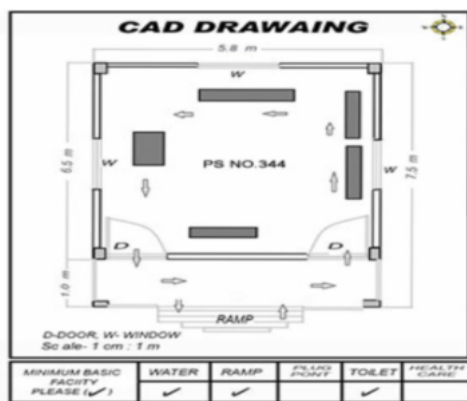

নিৰ্বাচক পঞ্জীয়ন বিষয়াৰ স্বাক্ষৰ

Nazri Naksha

Google Map View

Polling Station Building Front View

ভোটগ্ৰহন কেন্দ্ৰৰ সন্মুখৰ দৃশ্য

Cad View

Key MAP View

1 নাম : হেম কুলি পিতাৰ নাম: ললিত কুলি ঘৰ নং : 1 বয়স : 54 লিঙ্গ : পুৰুষ	JSP3094562 ফটো উপলব্ধ	2 নাম : আইদেং কুলি স্বামীৰ নাম: হেম কুলি ঘৰ নং : 1 বয়স : 50 লিঙ্গ : মহিলা	JSP3094573 ফটো উপলব্ধ	3 নাম : সোনমনী কুলি স্বামীৰ নাম: ঘনশ্যাম কুলি ঘৰ নং : 1 বয়স : 35 লিঙ্গ : মহিলা	JSP3309747 ফটো উপলব্ধ
4 নাম : পুষ্পা কুলি পিতাৰ নাম: হেম কুলি ঘৰ নং : 1 বয়স : 28 লিঙ্গ : পুৰুষ	JSP0547281 ফটো উপলব্ধ	5 নাম : বেবী পেগু কুলি পিতাৰ নাম: হেম কুলি ঘৰ নং : 1 বয়স : 27 লিঙ্গ : মহিলা	JSP0547794 ফটো উপলব্ধ	6 নাম : ঘনশ্যাম কুলি পিতাৰ নাম: হেম কুলি ঘৰ নং : 1 বয়স : 25 লিঙ্গ : পুৰুষ	JSP1143650 ফটো উপলব্ধ
7 নাম : জ্ঞান কুলি পিতাৰ নাম: পদোশ্বৰ কুলি ঘৰ নং : 2 বয়স : 61 লিঙ্গ : পুৰুষ	JSP3094584 ফটো উপলব্ধ	8 নাম : ধনেশ্বৰী কুলি স্বামীৰ নাম: জ্ঞান কুলি ঘৰ নং : 2 বয়স : 59 লিঙ্গ : মহিলা	JSP3094595 ফটো উপলব্ধ	9 নাম : দেবানন্দ কুলি পিতাৰ নাম: জ্ঞান কুলি ঘৰ নং : 2 বয়স : 37 লিঙ্গ : পুৰুষ	JSP3094608 ফটো উপলব্ধ
10 নাম : লিলনজ্যোতি কুলি পিতাৰ নাম: জ্ঞান কুলি ঘৰ নং : 2 বয়স : 35 লিঙ্গ : পুৰুষ	JSP3094620 ফটো উপলব্ধ	11 নাম : সাবিত্ৰী কুলি স্বামীৰ নাম: দেৱানন্দ কুলি ঘৰ নং : 2 বয়স : 34 লিঙ্গ : মহিলা	JSP3094619 ফটো উপলব্ধ	12 নাম : সেনাপতি কুলি পিতাৰ নাম: জ্ঞান কুলি ঘৰ নং : 2 বয়স : 33 লিঙ্গ : পুৰুষ	JSP3094631 ফটো উপলব্ধ
13 নাম : জ্যোতা মিলি কুলি স্বামীৰ নাম: লিলন জ্যোতি কুলি ঘৰ নং : 02 বয়স : 25 লিঙ্গ : মহিলা	OAP0074971 ফটো উপলব্ধ	14 নাম : শুভৰাম দাৰ পিতাৰ নাম: মুখিঃ দাৰ ঘৰ নং : 3 বয়স : 54 লিঙ্গ : পুৰুষ	JSP3094642 ফটো উপলব্ধ	15 নাম : কল্পনা দাৰ স্বামীৰ নাম: শুভৰাম দাৰ ঘৰ নং : 3 বয়স : 52 লিঙ্গ : মহিলা	JSP3094653 ফটো উপলব্ধ
16 নাম : প্ৰিয়ম দাৰ পিতাৰ নাম: শুভৰাম দাৰ ঘৰ নং : 3 বয়স : 29 লিঙ্গ : পুৰুষ	JSP0404475 ফটো উপলব্ধ	17 নাম : অনিতা পাইত দাৰ স্বামীৰ নাম: প্ৰিয়ম দাৰ ঘৰ নং : 3 বয়স : 28 লিঙ্গ : মহিলা	JSP0404715 ফটো উপলব্ধ	18 নাম : কোলেশ দাৰ পিতাৰ নাম: শুভৰাম দাৰ ঘৰ নং : 3 বয়স : 28 লিঙ্গ : পুৰুষ	JSP0404749 ফটো উপলব্ধ
19 নাম : ইন্দিৰা কুলি স্বামীৰ নাম: উমেশ্বৰ কুলি ঘৰ নং : 4 বয়স : 55 লিঙ্গ : মহিলা	JSP3094675 ফটো উপলব্ধ	20 নাম : পল কুলি পিতাৰ নাম: উমেশ্বৰ কুলি ঘৰ নং : 4 বয়স : 33 লিঙ্গ : পুৰুষ	JSP3094686 ফটো উপলব্ধ	21 নাম : ঐশ্বৰী পেগু কুলি স্বামীৰ নাম: পল কুলি ঘৰ নং : 04 বয়স : 32 লিঙ্গ : মহিলা	OAP0073924 ফটো উপলব্ধ
22 নাম : বানি কুলি পিতাৰ নাম: উমেশ্বৰ কুলি ঘৰ নং : 8 বয়স : 27 লিঙ্গ : মহিলা	JSP0167577 ফটো উপলব্ধ	23 নাম : জন কুলি পিতাৰ নাম: উমেশ্বৰ কুলি ঘৰ নং : 8 বয়স : 24 লিঙ্গ : পুৰুষ	JSP1143692 ফটো উপলব্ধ	24 নাম : স্বৰ্গম কুলি পিতাৰ নাম: হিমেশ্বৰ কুলি ঘৰ নং : 4 বয়স : 20 লিঙ্গ : পুৰুষ	OAP0073783 ফটো উপলব্ধ
25 নাম : ফুকন পেগু পিতাৰ নাম: শশী পেগু ঘৰ নং : 5 বয়স : 71 লিঙ্গ : পুৰুষ	JSP3094697 ফটো উপলব্ধ	26 নাম : কুকুতী পেগু স্বামীৰ নাম: ফুকন পেগু ঘৰ নং : 5 বয়স : 69 লিঙ্গ : মহিলা	JSP3094700 ফটো উপলব্ধ	27 নাম : জয়ন্তী পেগু পিতাৰ নাম: ফুকন পেগু ঘৰ নং : 5 বয়স : 45 লিঙ্গ : মহিলা	JSP3094711 ফটো উপলব্ধ
28 নাম : ডিম্বেশ্বৰ পেগু পিতাৰ নাম: ফুকন পেগু ঘৰ নং : 5 বয়স : 41 লিঙ্গ : পুৰুষ	JSP3094722 ফটো উপলব্ধ	29 নাম : পিপুল পেগু পিতাৰ নাম: ফুকন পেগু ঘৰ নং : 5 বয়স : 39 লিঙ্গ : পুৰুষ	JSP3094733 ফটো উপলব্ধ	30 নাম : কমলাকান্তি কুলি পিতাৰ নাম: নোমল কুলি ঘৰ নং : 5 বয়স : 39 লিঙ্গ : মহিলা	JSP3095565 ফটো উপলব্ধ