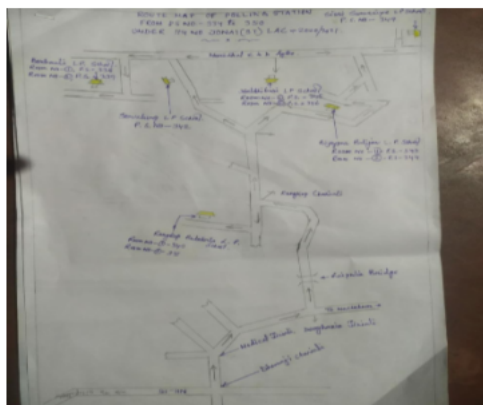

Nazri Naksha