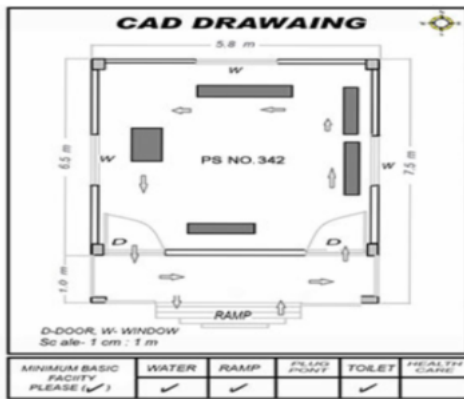

নিৰ্বাচক পঞ্জীয়ন বিষয়াৰ স্বাক্ষৰ

Nazri Naksha

Google Map View

Polling Station Building Front View

ভোটগ্ৰহন কেন্দ্ৰৰ সন্মুখৰ দৃশ্য

Cad View

Key MAP View

1 নাম : তৰুন পেণ্ড পিতাৰ নাম: তিলেশ্বৰ পেণ্ড ঘৰ নং : 1 বয়স : 57 লিঙ্গ : পুৰুষ	JSP3074586 ফটো উপলব্ধ	2 নাম : ৰাজু পেণ্ড পিতাৰ নাম: তিলেশ্বৰ পেণ্ড ঘৰ নং : 1 বয়স : 51 লিঙ্গ : পুৰুষ	JSP3074597 ফটো উপলব্ধ	3 নাম : কবিতা পেণ্ড স্বামীৰ নাম: তৰুন পেণ্ড ঘৰ নং : 1 বয়স : 49 লিঙ্গ : মহিলা	JSP3074611 ফটো উপলব্ধ
4 নাম : মনোমতী পেণ্ড স্বামীৰ নাম: ৰাজু পেণ্ড ঘৰ নং : 1 বয়স : 49 লিঙ্গ : মহিলা	JSP3074622 ফটো উপলব্ধ	5 নাম : অঞ্জুমানী পেণ্ড পিতাৰ নাম: তিলেশ্বৰ পেণ্ড ঘৰ নং : 1 বয়স : 38 লিঙ্গ : মহিলা	JSP3074633 ফটো উপলব্ধ	6 নাম : পূৰ্বী পেণ্ড পিতাৰ নাম: তৰুন পেণ্ড ঘৰ নং : 01 বয়স : 26 লিঙ্গ : মহিলা	JSP0662718 ফটো উপলব্ধ
7 নাম : ফুলেশ্বৰ পেণ্ড পিতাৰ নাম: তৰুন পেণ্ড ঘৰ নং : 1 বয়স : 22 লিঙ্গ : পুৰুষ	JSP3271970 ফটো উপলব্ধ	8 নাম : দিপেন পেণ্ড পিতাৰ নাম: ৰাজু পেণ্ড ঘৰ নং : 1 বয়স : 19 লিঙ্গ : পুৰুষ	OAP0110072 ফটো উপলব্ধ	9 নাম : ৰাজা দলে পিতাৰ নাম: হেমধৰ দলে ঘৰ নং : 2 বয়স : 61 লিঙ্গ : পুৰুষ	JSP3074644 ফটো উপলব্ধ
10 নাম : ডালিমা দলে স্বামীৰ নাম: ৰাজা দলে ঘৰ নং : 2 বয়স : 59 লিঙ্গ : মহিলা	JSP3074655 ফটো উপলব্ধ	11 নাম : কনাই দলে পিতাৰ নাম: ৰাজা দলে ঘৰ নং : 2 বয়স : 41 লিঙ্গ : পুৰুষ	JSP3074666 ফটো উপলব্ধ	12 নাম : হেমন্তী দলে স্বামীৰ নাম: কনাই দলে ঘৰ নং : 2 বয়স : 32 লিঙ্গ : মহিলা	JSP3258773 ফটো উপলব্ধ
13 নাম : যোগানন্দ দলে পিতাৰ নাম: ৰাজা দলে ঘৰ নং : 2 বয়স : 30 লিঙ্গ : পুৰুষ	JSP3258795 ফটো উপলব্ধ	14 নাম : কিশোৰ দলে পিতাৰ নাম: ৰাজা দলে ঘৰ নং : 2 বয়স : 28 লিঙ্গ : পুৰুষ	JSP0086769 ফটো উপলব্ধ	15 নাম : জিবানী পেণ্ড দলে স্বামীৰ নাম: যোগানন্দ দলে ঘৰ নং : 02 বয়স : 27 লিঙ্গ : মহিলা	OAP0061200 ফটো উপলব্ধ
16 নাম : লিলী দলে স্বামীৰ নাম: কিচোৰ দলে ঘৰ নং : 2 বয়স : 23 লিঙ্গ : মহিলা	OAP0059592 ফটো উপলব্ধ	17 নাম : য়াৰক পেণ্ড স্বামীৰ নাম: ৰমা পেণ্ড ঘৰ নং : 3 বয়স : 77 লিঙ্গ : মহিলা	JSP3074677 ফটো উপলব্ধ	18 নাম : গোপীনাথ পেণ্ড পিতাৰ নাম: ৰমা পেণ্ড ঘৰ নং : 3 বয়স : 39 লিঙ্গ : পুৰুষ	JSP3074699 ফটো উপলব্ধ
19 নাম : বীনা পেণ্ড স্বামীৰ নাম: গোপীনাথ পেণ্ড ঘৰ নং : 3 বয়স : 34 লিঙ্গ : মহিলা	JSP3074702 ফটো উপলব্ধ	20 নাম : নোমল পেণ্ড পিতাৰ নাম: দুপৰ পেণ্ড ঘৰ নং : 4 বয়স : 74 লিঙ্গ : পুৰুষ	JSP3074713 ফটো উপলব্ধ	21 নাম : ভৱেশ পেণ্ড পিতাৰ নাম: নোমল পেণ্ড ঘৰ নং : 4 বয়স : 54 লিঙ্গ : পুৰুষ	JSP3074735 ফটো উপলব্ধ
22 নাম : পুষ্পামনি পেণ্ড পিতাৰ নাম: পৱন কুমাৰ পেণ্ড ঘৰ নং : 4 বয়স : 39 লিঙ্গ : মহিলা	JSP3074746 ফটো উপলব্ধ	23 নাম : পুষ্পামনী পেণ্ড স্বামীৰ নাম: পৱন কুমাৰ পেণ্ড ঘৰ নং : 4 বয়স : 39 লিঙ্গ : মহিলা	JSP0243865 ফটো উপলব্ধ	24 নাম : পৱন কুমাৰ পেণ্ড পিতাৰ নাম: নোমল পেণ্ড ঘৰ নং : 4 বয়স : 38 লিঙ্গ : পুৰুষ	JSP3074757 ফটো উপলব্ধ
25 নাম : অম্বিকা দলে পেণ্ড স্বামীৰ নাম: ভৱেশ পেণ্ড ঘৰ নং : 8 বয়স : 38 লিঙ্গ : মহিলা	JSP0664102 ফটো উপলব্ধ	26 নাম : বিচইলা জিমে স্বামীৰ নাম: শইকীয়া জিমে ঘৰ নং : 5 বয়স : 79 লিঙ্গ : মহিলা	JSP3074779 ফটো উপলব্ধ	27 নাম : শইকীয়া জিমে পিতাৰ নাম: জাতিৰাম জিমে ঘৰ নং : 5 বয়স : 54 লিঙ্গ : পুৰুষ	JSP3074768 ফটো উপলব্ধ
28 নাম : কোমল জিমে পিতাৰ নাম: শইকীয়া জিমে ঘৰ নং : 5 বয়স : 51 লিঙ্গ : পুৰুষ	JSP3074780 ফটো উপলব্ধ	29 নাম : দাৰাসিং পেণ্ড পিতাৰ নাম: ৰমাকান্ত পেণ্ড ঘৰ নং : 6 বয়স : 54 লিঙ্গ : পুৰুষ	JSP3074804 ফটো উপলব্ধ	30 নাম : বিচন্তী পেণ্ড স্বামীৰ নাম: দাৰাসিং পেণ্ড ঘৰ নং : 6 বয়স : 51 লিঙ্গ : মহিলা	JSP3074815 ফটো উপলব্ধ