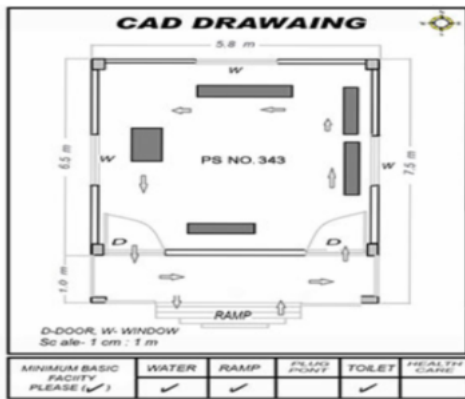

নিৰ্বাচক পঞ্জীয়ন বিষয়াৰ স্বাক্ষৰ

Nazri Naksha

Google Map View

Polling Station Building Front View

ভোটগ্ৰহন কেন্দ্ৰৰ সন্মুখৰ দৃশ্য

Cad View

Key MAP View

1 নাম : দ্ৰোনকান্ত নৰহ পিতাৰ নাম: দিনম্বৰ নৰহ ঘৰ নং : 1 বয়স : 49 লিঙ্গ : পুৰুষ	JSP3084568 ফটো উপলব্ধ	2 নাম : অম্বেশ্বৰী নৰহ স্বামীৰ নাম: দ্ৰোনকান্ত নৰহ ঘৰ নং : 1 বয়স : 47 লিঙ্গ : মহিলা	JSP3084579 ফটো উপলব্ধ	3 নাম : বৈজ্যানাথ নৰহ পিতাৰ নাম: দিনম্বৰ নৰহ ঘৰ নং : 1 বয়স : 45 লিঙ্গ : মহিলা	JSP3084591 ফটো উপলব্ধ
4 নাম : ডিম্বেশ্বৰী নৰহ স্বামীৰ নাম: বৈজ্যানাথ নৰহ ঘৰ নং : 1 বয়স : 43 লিঙ্গ : মহিলা	JSP3084604 ফটো উপলব্ধ	5 নাম : ভদ্র টায়েং পিতাৰ নাম: ললিত টায়েং ঘৰ নং : 1 বয়স : 34 লিঙ্গ : পুৰুষ	JSP3090822 ফটো উপলব্ধ	6 নাম : সোনাৰ নৰহ পিতাৰ নাম: দ্ৰোন নৰহ ঘৰ নং : 1 বয়স : 32 লিঙ্গ : পুৰুষ	JSP3259118 ফটো উপলব্ধ
7 নাম : মুলাকান্তী নৰহ স্বামীৰ নাম: সোনাৰ নৰহ ঘৰ নং : 1 বয়স : 31 লিঙ্গ : মহিলা	JSP3259129 ফটো উপলব্ধ	8 নাম : ভূপেন পাইত পিতাৰ নাম: হোখেশ্বৰ পাইত ঘৰ নং : 2 বয়স : 44 লিঙ্গ : পুৰুষ	JSP3084637 ফটো উপলব্ধ	9 নাম : কৃষ্ণকান্ত পাইত পিতাৰ নাম: হোমেশ্বৰ পাইত ঘৰ নং : 2 বয়স : 42 লিঙ্গ : পুৰুষ	JSP3084648 ফটো উপলব্ধ
10 নাম : জুলাই পাইত স্বামীৰ নাম: কৃষ্ণকান্ত পাইত ঘৰ নং : 2 বয়স : 41 লিঙ্গ : মহিলা	JSP3084659 ফটো উপলব্ধ	11 নাম : দেবীলতা পাইত স্বামীৰ নাম: ভূপেন পাইত ঘৰ নং : 2 বয়স : 34 লিঙ্গ : মহিলা	JSP3084660 ফটো উপলব্ধ	12 নাম : বিচেশ্বৰী নৰহ স্বামীৰ নাম: মোহিন্দ্র নৰহ ঘৰ নং : 4 বয়স : 71 লিঙ্গ : মহিলা	JSP3084693 ফটো উপলব্ধ
13 নাম : মজিনদা নৰহ পিতাৰ নাম: মুহিচন্দ্র নৰহ ঘৰ নং : 8 বয়স : 35 লিঙ্গ : পুৰুষ	JSP0440669 ফটো উপলব্ধ	14 নাম : জৰি চুতীয়া নৰহ স্বামীৰ নাম: নবীন নৰহ ঘৰ নং : 4 বয়স : 32 লিঙ্গ : মহিলা	OAP0035634 ফটো উপলব্ধ	15 নাম : মধুৰ নৰহ পিতাৰ নাম: মুহি নৰহ ঘৰ নং : 8 বয়স : 32 লিঙ্গ : পুৰুষ	JSP0665034 ফটো উপলব্ধ
16 নাম : জ্ঞানী নৰহ স্বামীৰ নাম: মজিনদা নৰহ ঘৰ নং : 8 বয়স : 31 লিঙ্গ : মহিলা	JSP0441048 ফটো উপলব্ধ	17 নাম : মনিকা নৰহ স্বামীৰ নাম: মধুৰ নৰহ ঘৰ নং : 8 বয়স : 25 লিঙ্গ : মহিলা	JSP9055609 ফটো উপলব্ধ	18 নাম : দীনেশ নৰহ পিতাৰ নাম: মজিঙা নৰহ ঘৰ নং : 4 বয়স : 19 লিঙ্গ : পুৰুষ	OAP0141614 ফটো উপলব্ধ
19 নাম : চাইনা নৰহ পিতাৰ নাম: উমাকান্ত নৰহ ঘৰ নং : 5 বয়স : 44 লিঙ্গ : পুৰুষ	JSP3084728 ফটো উপলব্ধ	20 নাম : তৰাফুল নৰহ স্বামীৰ নাম: চাইনা নৰহ ঘৰ নং : 5 বয়স : 41 লিঙ্গ : মহিলা	JSP3084739 ফটো উপলব্ধ	21 নাম : প্রকৃত নৰহ পিতাৰ নাম: উমা নৰহ ঘৰ নং : 5 বয়স : 34 লিঙ্গ : পুৰুষ	JSP3259130 ফটো উপলব্ধ
22 নাম : দেৱজানী নৰহ স্বামীৰ নাম: প্রকৃত নৰহ ঘৰ নং : 5 বয়স : 34 লিঙ্গ : মহিলা	JSP3259141 ফটো উপলব্ধ	23 নাম : সঞ্জীৱ নৰহ পিতাৰ নাম: চাইনা নৰহ ঘৰ নং : 5 বয়স : 22 লিঙ্গ : পুৰুষ	JSP3266145 ফটো উপলব্ধ	24 নাম : বিষ্ণু নৰহ পিতাৰ নাম: চাইনা নৰহ ঘৰ নং : 5 বয়স : 21 লিঙ্গ : পুৰুষ	OAP0001321 ফটো উপলব্ধ
25 নাম : প্ৰনৱ নৰহ পিতাৰ নাম: উমাকান্ত নৰহ ঘৰ নং : 6 বয়স : 41 লিঙ্গ : পুৰুষ	JSP3084751 ফটো উপলব্ধ	26 নাম : কল্পনা নৰহ স্বামীৰ নাম: প্ৰনৱ নৰহ ঘৰ নং : 6 বয়স : 31 লিঙ্গ : মহিলা	JSP3090764 ফটো উপলব্ধ	27 নাম : দুলেশ্বৰ নৰহ পিতাৰ নাম: দিনম্বৰ নৰহ ঘৰ নং : 7 বয়স : 47 লিঙ্গ : পুৰুষ	JSP3084762 ফটো উপলব্ধ
28 নাম : প্ৰমিলি নৰহ স্বামীৰ নাম: দুলেশ্বৰ নৰহ ঘৰ নং : 7 বয়স : 45 লিঙ্গ : মহিলা	JSP3084773 ফটো উপলব্ধ	29 নাম : ভবেশ নৰহ পিতাৰ নাম: দুলেশ্বৰ নৰহ ঘৰ নং : 9 বয়স : 24 লিঙ্গ : পুৰুষ	JSP9055526 ফটো উপলব্ধ	30 নাম : মমী কুটুম নৰহ স্বামীৰ নাম: ভবেশ নৰহ ঘৰ নং : 7 বয়স : 24 লিঙ্গ : মহিলা	OAP0095034 ফটো উপলব্ধ