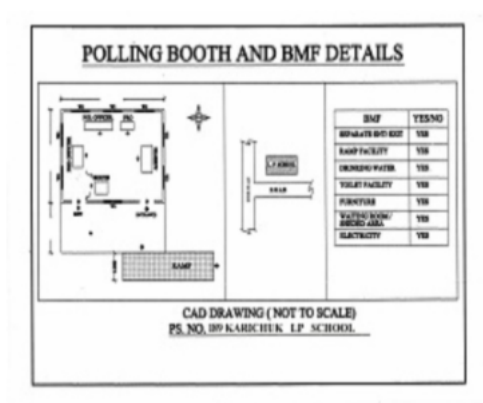

Nazri Naksha

Google Map View

Polling Station Building Front View

ভোটগ্ৰহন কেন্দ্ৰৰ সন্মুখৰ দৃশ্য

Cad View

Key MAP View