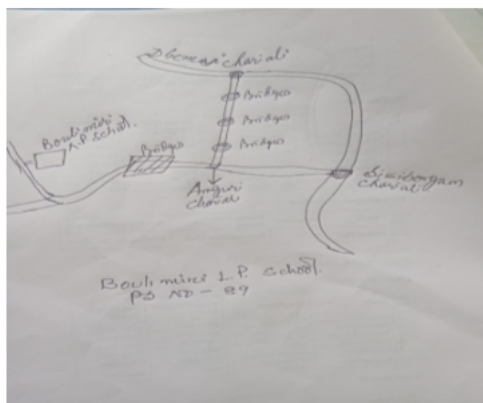

Nazri Naksha