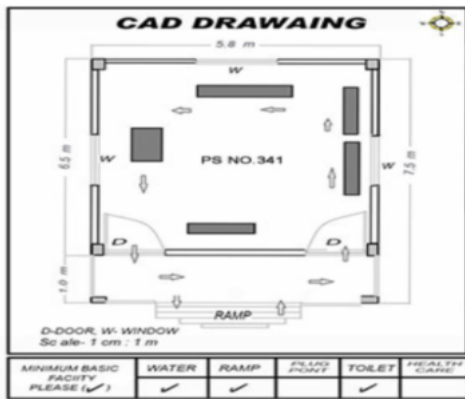

নিৰ্বাচক পঞ্জীয়ন বিষয়াৰ স্বাক্ষৰ

Nazri Naksha

Google Map View

Polling Station Building Front View

ভোটগ্ৰহন কেন্দ্ৰৰ সন্মুখৰ দৃশ্য

Cad View

Key MAP View

1 নাম : জ্যোতিষ টায়ে মাতৃৰ নাম: কমলা টায়ে ঘৰ নং : 1 বয়স : 54 লিঙ্গ : পুৰুষ	JSP3064571 ফটো উপলব্ধ	2 নাম : পুষ্প লতা পেগু স্বামীৰ নাম: জ্যোতিষ টায়ে ঘৰ নং : 1 বয়স : 49 লিঙ্গ : মহিলা	JSP3064582 ফটো উপলব্ধ	3 নাম : তিকেদ্রজীত টায়ে পিতাৰ নাম: জ্যোতিষ টায়ে ঘৰ নং : 1 বয়স : 23 লিঙ্গ : পুৰুষ	JSP1097740 ফটো উপলব্ধ
4 নাম : হেমন্ত টায়ে পিতাৰ নাম: জ্যোতিষ টায়ে ঘৰ নং : 01 বয়স : 21 লিঙ্গ : পুৰুষ	OAP0017715 ফটো উপলব্ধ	5 নাম : ভাইজান কোঁছ মাতৃৰ নাম: গুনদা কোঁছ ঘৰ নং : 1 বয়স : 21 লিঙ্গ : পুৰুষ	OAP0112227 ফটো উপলব্ধ	6 নাম : ললিত ভূঞা পিতাৰ নাম: গৌবিন ভূঞা ঘৰ নং : 2 বয়স : 47 লিঙ্গ : পুৰুষ	JSP3064593 ফটো উপলব্ধ
7 নাম : মিনাত্ৰী ভূঞা স্বামীৰ নাম: ললিত ভূঞা ঘৰ নং : 2 বয়স : 41 লিঙ্গ : মহিলা	JSP3064606 ফটো উপলব্ধ	8 নাম : অতুল ভূঞা পিতাৰ নাম: গৌবিন ভূঞা ঘৰ নং : 2 বয়স : 39 লিঙ্গ : পুৰুষ	JSP3064617 ফটো উপলব্ধ	#2 9 নাম : ভবেশ পেগু পিতাৰ নাম: ধিৰেন পেগু ঘৰ নং : 125 বয়স : 34 লিঙ্গ : পুৰুষ	JSP0654558 ফটো উপলব্ধ
10 নাম : পুষ্পলতা পেগু কুলি স্বামীৰ নাম: বাহুল কুলি ঘৰ নং : 2 বয়স : 25 লিঙ্গ : মহিলা	JSP0753954 ফটো উপলব্ধ	11 নাম : হোমেন ভূঞা পিতাৰ নাম: ললিত ভূঞা ঘৰ নং : 02 বয়স : 19 লিঙ্গ : পুৰুষ	OAP0097980 ফটো উপলব্ধ	12 নাম : শিৱনাথ টায়ে পিতাৰ নাম: ভৃগুৰাম টায়ে ঘৰ নং : 3 বয়স : 70 লিঙ্গ : পুৰুষ	JSP3064628 ফটো উপলব্ধ
13 নাম : ঘনশ্যাম টায়ে পিতাৰ নাম: শিৱৰাম টায়ে ঘৰ নং : 3 বয়স : 46 লিঙ্গ : পুৰুষ	JSP3064640 ফটো উপলব্ধ	14 নাম : মনোজ টায়ে পিতাৰ নাম: শিৱৰাম টায়ে ঘৰ নং : 3 বয়স : 44 লিঙ্গ : পুৰুষ	JSP3064651 ফটো উপলব্ধ	15 নাম : দিপাঞ্জলী টায়ে স্বামীৰ নাম: হেমন্ত টায়ে ঘৰ নং : 3 বয়স : 41 লিঙ্গ : মহিলা	JSP3064673 ফটো উপলব্ধ
16 নাম : মেনকা টায়ে স্বামীৰ নাম: হেমন্ত টায়ে ঘৰ নং : 3 বয়স : 40 লিঙ্গ : মহিলা	JSP0403378 ফটো উপলব্ধ	# 17 নাম : লিতুমনি পেগু টায়ে স্বামীৰ নাম: ঘনশ্যাম টায়ে ঘৰ নং : 22 বয়স : 30 লিঙ্গ : মহিলা	JSP0404277 ফটো উপলব্ধ	18 নাম : দিপিকা টায়ে স্বামীৰ নাম: মনোজ টায়ে ঘৰ নং : 3 বয়স : 29 লিঙ্গ : মহিলা	JSP0404459 ফটো উপলব্ধ
19 নাম : হেম দত্ত পিতাৰ নাম: যোগেন দত্ত ঘৰ নং : 4 বয়স : 46 লিঙ্গ : পুৰুষ	JSP3064695 ফটো উপলব্ধ	20 নাম : অঞ্জলী দত্ত স্বামীৰ নাম: হেম দত্ত ঘৰ নং : 4 বয়স : 44 লিঙ্গ : মহিলা	JSP3064708 ফটো উপলব্ধ	21 নাম : জগত দত্ত পিতাৰ নাম: হেম দত্ত ঘৰ নং : 04 বয়স : 23 লিঙ্গ : পুৰুষ	OAP0017319 ফটো উপলব্ধ
22 নাম : বিনীতা বৰা স্বামীৰ নাম: কেশৱ বৰা ঘৰ নং : 5 বয়স : 69 লিঙ্গ : মহিলা	JSP3064720 ফটো উপলব্ধ	#2 23 নাম : বৰ্ণালী বৰা পিতাৰ নাম: কেশৱ বৰা ঘৰ নং : 71 বয়স : 42 লিঙ্গ : মহিলা	JSP3064731 ফটো উপলব্ধ	#2 24 নাম : ৰঞ্জন বড়া পিতাৰ নাম: কেশৱ বড়া ঘৰ নং : 61 বয়স : 39 লিঙ্গ : পুৰুষ	JSP3064764 ফটো উপলব্ধ
25 নাম : অঞ্জলী বৰা পিতাৰ নাম: কেশৱ বৰা ঘৰ নং : 5 বয়স : 34 লিঙ্গ : মহিলা	JSP3064775 ফটো উপলব্ধ	26 নাম : দীপ বড়া পিতাৰ নাম: বাবুলাল বড়া ঘৰ নং : 6 বয়স : 54 লিঙ্গ : পুৰুষ	JSP3064797 ফটো উপলব্ধ	# 27 নাম : অজয় বড়া পিতাৰ নাম: দীপ বড়া ঘৰ নং : 6 বয়স : 32 লিঙ্গ : পুৰুষ	JSP3072400 ফটো উপলব্ধ
28 নাম : ধীৰাজ বড়া পিতাৰ নাম: দীপ বড়া ঘৰ নং : 06 বয়স : 30 লিঙ্গ : পুৰুষ	JSP0654574 ফটো উপলব্ধ	29 নাম : চুমকী দত্ত বড়া স্বামীৰ নাম: ধীৰাজ বড়া ঘৰ নং : 06 বয়স : 26 লিঙ্গ : মহিলা	JSP9115239 ফটো উপলব্ধ	30 নাম : অটল বৰা পিতাৰ নাম: দীপ বৰা ঘৰ নং : 6 বয়স : 24 লিঙ্গ : পুৰুষ	JSP9115197 ফটো উপলব্ধ