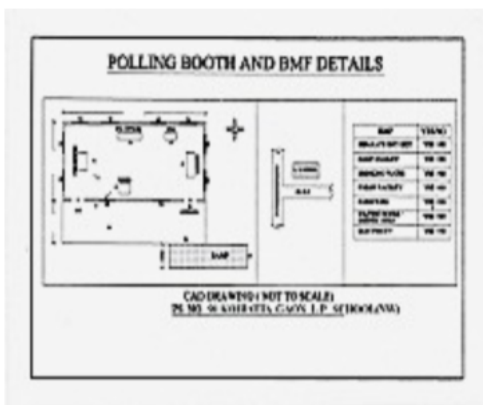

Nazri Naksha

Google Map View

Polling Station Building Front View

ভোটগ্ৰহন কেন্দ্ৰৰ সন্মুখৰ দৃশ্য

Cad View

Key MAP View