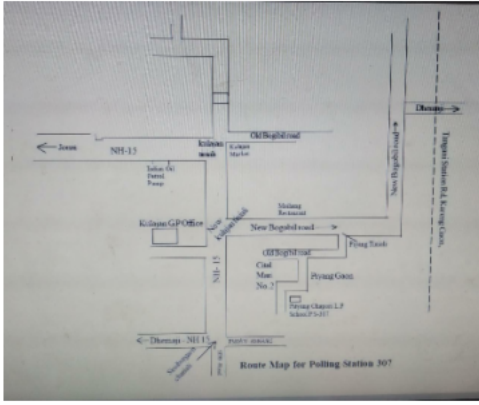

Nazri Naksha