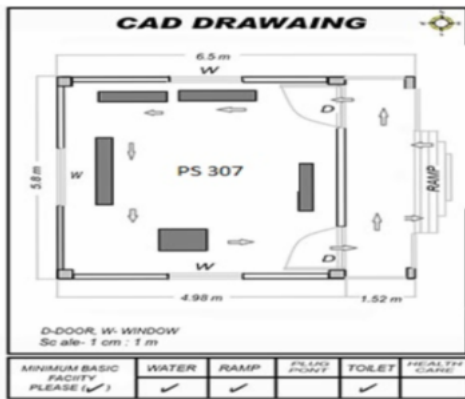

নিৰ্বাচক পঞ্জীয়ন বিষয়াৰ স্বাক্ষৰ

Nazri Naksha

Google Map View

Polling Station Building Front View

ভোটগ্ৰহন কেন্দ্ৰৰ সন্মুখৰ দৃশ্য

Cad View

Key MAP View

1 নাম : অম্বিকা কালুৱাৰ পিতাৰ নাম: ভগীৰথী কালুৱাৰ ঘৰ নং : 1 বয়স : 54 লিঙ্গ : পুৰুষ	JSP2727766 ফটো উপলব্ধ	2 নাম : আচা কালুৱাৰ স্বামীৰ নাম: অম্বিকা কালুৱাৰ ঘৰ নং : 1 বয়স : 50 লিঙ্গ : মহিলা	JSP2727777 ফটো উপলব্ধ	3 নাম : দীপাঞ্জলী কালুৱা পিতাৰ নাম: অম্বিকা কালুৱা ঘৰ নং : 1 বয়স : 33 লিঙ্গ : মহিলা	JSP2727733 ফটো উপলব্ধ
S 4 নাম : চম্পা কালুৱাৰ পিতাৰ নাম: অম্বিকা কালুৱাৰ ঘৰ নং : 1 বয়স : 32 লিঙ্গ : মহিলা	JSP2727744 ফটো উপলব্ধ	5 নাম : হৰিকিশোৰ কালোৱাৰ পিতাৰ নাম: অম্বিকা কালোৱাৰ ঘৰ নং : 1 বয়স : 28 লিঙ্গ : পুৰুষ	JSP4955951 ফটো উপলব্ধ	6 নাম : যাদৱ কালোৱাৰ পিতাৰ নাম: অম্বিকা কালোৱাৰ ঘৰ নং : 1 বয়স : 27 লিঙ্গ : পুৰুষ	JSP4955621 ফটো উপলব্ধ
7 নাম : নিকিতা কালোৱাৰ পিতাৰ নাম: অম্বিকা কালোৱাৰ ঘৰ নং : 1 বয়স : 24 লিঙ্গ : মহিলা	OAP0003285 ফটো উপলব্ধ	8 নাম : হৃষীকেশ নৰহ পিতাৰ নাম: ইন্দ্ৰজিত নৰহ ঘৰ নং : 1 বয়স : 24 লিঙ্গ : পুৰুষ	JSP4961173 ফটো উপলব্ধ	9 নাম : বিজয় কালোৱাৰ পিতাৰ নাম: অম্বিকা কালোৱাৰ ঘৰ নং : 1 বয়স : 22 লিঙ্গ : পুৰুষ	OAP0009522 ফটো উপলব্ধ
10 নাম : অজয় কালোৱাৰ পিতাৰ নাম: অম্বিকা কালোৱাৰ ঘৰ নং : 1 বয়স : 20 লিঙ্গ : পুৰুষ	OAP0086512 ফটো উপলব্ধ	11 নাম : অধেশ কালুৱাৰ পিতাৰ নাম: ৰামপ্ৰসাদ কালুৱাৰ ঘৰ নং : 2 বয়স : 69 লিঙ্গ : পুৰুষ	JSP2727788 ফটো উপলব্ধ	12 নাম : ববিতা কালুৱাৰ স্বামীৰ নাম: অধেশ কালুৱাৰ ঘৰ নং : 2 বয়স : 65 লিঙ্গ : মহিলা	JSP2727799 ফটো উপলব্ধ
13 নাম : হেমলতা পাইত পিতাৰ নাম: যোগা পাইত ঘৰ নং : 2 বয়স : 37 লিঙ্গ : মহিলা	JSP2810039 ফটো উপলব্ধ	14 নাম : চিণ্টু কালুৱাৰ পিতাৰ নাম: অধেশ কালুৱাৰ ঘৰ নং : 2 বয়স : 31 লিঙ্গ : পুৰুষ	JSP3243252 ফটো উপলব্ধ	15 নাম : নাৰায়ন টাইদ পিতাৰ নাম: মাৰিয়া টাইদ ঘৰ নং : 3 বয়স : 58 লিঙ্গ : পুৰুষ	JSP2727802 ফটো উপলব্ধ
16 নাম : অনিমা টাইদ স্বামীৰ নাম: নাৰায়ন টাইদ ঘৰ নং : 3 বয়স : 46 লিঙ্গ : মহিলা	JSP2727813 ফটো উপলব্ধ	S 17 নাম : সুস্মিতা টাইদ পিতাৰ নাম: নাৰায়ন টাইদ ঘৰ নং : 3 বয়স : 26 লিঙ্গ : মহিলা	JSP0406637 ফটো উপলব্ধ	18 নাম : বাবা কান্ত টাইদ পিতাৰ নাম: নাৰায়ন টাইদ ঘৰ নং : 3 বয়স : 24 লিঙ্গ : পুৰুষ	OAP0174920 ফটো উপলব্ধ
19 নাম : ললিত টাইদ পিতাৰ নাম: নাৰায়ন টাইদ ঘৰ নং : 3 বয়স : 21 লিঙ্গ : পুৰুষ	OAP0017897 ফটো উপলব্ধ	20 নাম : ৰিমঝিম মিলি টাইদ স্বামীৰ নাম: ললিত টাইদ ঘৰ নং : 3 বয়স : 20 লিঙ্গ : মহিলা	OAP0017889 ফটো উপলব্ধ	21 নাম : লীলা টাইদ পিতাৰ নাম: মাৰিয়া টাইদ ঘৰ নং : 4 বয়স : 66 লিঙ্গ : পুৰুষ	JSP2727824 ফটো উপলব্ধ
22 নাম : তৰাৱতী টাইদ স্বামীৰ নাম: লীলা টাইদ ঘৰ নং : 4 বয়স : 64 লিঙ্গ : মহিলা	JSP2727835 ফটো উপলব্ধ	23 নাম : উমাকান্ত টাইদ পিতাৰ নাম: লীলা টাইদ ঘৰ নং : 4 বয়স : 37 লিঙ্গ : পুৰুষ	JSP2727857 ফটো উপলব্ধ	24 নাম : অঞ্জনা টাইদ স্বামীৰ নাম: উমা কান্ত টাইদ ঘৰ নং : 8 বয়স : 31 লিঙ্গ : মহিলা	JSP0441097 ফটো উপলব্ধ
25 নাম : পদাধৰ টাইদ পিতাৰ নাম: লীলা কান্ত টাইদ ঘৰ নং : 8 বয়স : 28 লিঙ্গ : পুৰুষ	JSP0441717 ফটো উপলব্ধ	26 নাম : মলিম টাইদ পিতাৰ নাম: লীলা টাইদ ঘৰ নং : 8 বয়স : 27 লিঙ্গ : পুৰুষ	JSP0442178 ফটো উপলব্ধ	27 নাম : চিৰান্ত টাইদ পিতাৰ নাম: লীলা টাইদ ঘৰ নং : 8 বয়স : 26 লিঙ্গ : পুৰুষ	JSP0442806 ফটো উপলব্ধ
28 নাম : গংগাধৰ টাইদ পিতাৰ নাম: বিষ্ণু টাইদ ঘৰ নং : 5 বয়স : 44 লিঙ্গ : পুৰুষ	JSP2727879 ফটো উপলব্ধ	29 নাম : ডিম্ব টাইদ পিতাৰ নাম: বিষ্ণু টাইদ ঘৰ নং : 5 বয়স : 37 লিঙ্গ : পুৰুষ	JSP2727891 ফটো উপলব্ধ	30 নাম : তৰাৱতী টাইদ স্বামীৰ নাম: গংগাধৰ টাইদ ঘৰ নং : 5 বয়স : 33 লিঙ্গ : মহিলা	JSP4957213 ফটো উপলব্ধ