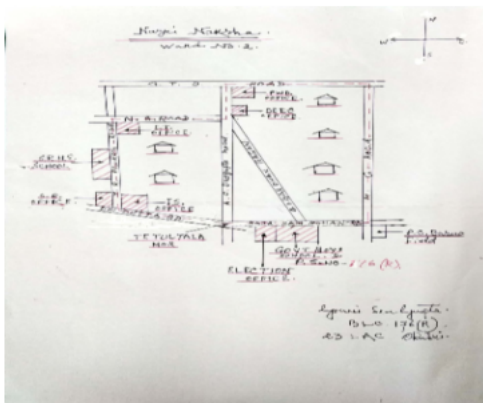

নিৰ্বাচক পঞ্জীয়ন বিষয়াৰ স্বাক্ষৰ

Nazri Naksha

Google Map View

Polling Station Building Front View

ভোটগ্ৰহন কেন্দ্ৰৰ সন্মুখৰ দৃশ্য

Cad View

Key MAP View

1 নাম : যোগেন্দ্ৰ ৰায় পিতাৰ নাম: যোগেশ্বৰ ৰায় ঘৰ নং : ৩ বয়স : 70 লিঙ্গ : পুৰুষ	DHL1264579 ফটো উপলব্ধ	2 নাম : ৰেখা ৰায় স্বামীৰ নাম: যোগেন্দ্ৰ ৰায় ঘৰ নং : ৩ বয়স : 65 লিঙ্গ : মহিলা	DHL1264580 ফটো উপলব্ধ	3 নাম : ৰাকেশ ৰায় পিতাৰ নাম: যোগেন্দ্ৰ ৰায় ঘৰ নং : ৩ বয়স : 51 লিঙ্গ : পুৰুষ	DHL1264591 ফটো উপলব্ধ
4 নাম : সীমা দেবী স্বামীৰ নাম: ৰাকেশ ৰায় ঘৰ নং : ৩ বয়স : 45 লিঙ্গ : মহিলা	DHL1273570 ফটো উপলব্ধ	5 নাম : আশীষ ৰায় পিতাৰ নাম: যোগেন্দ্ৰ ৰায় ঘৰ নং : ৩ বয়স : 44 লিঙ্গ : পুৰুষ	DHL1264604 ফটো উপলব্ধ	6 নাম : ৰূপা ৰায় স্বামীৰ নাম: আশীষ ৰায় ঘৰ নং : ৩ বয়স : 41 লিঙ্গ : মহিলা	DHL1264637 ফটো উপলব্ধ
7 নাম : দেবশীষ ৰায় পিতাৰ নাম: যোগেন্দ্ৰ ৰায় ঘৰ নং : ৩ বয়স : 35 লিঙ্গ : পুৰুষ	DHL1264648 ফটো উপলব্ধ	8 নাম : অভিষেক ৰায় পিতাৰ নাম: আশীষ ৰায় ঘৰ নং : 03 বয়স : 21 লিঙ্গ : পুৰুষ	OBZ0020909 ফটো উপলব্ধ	9 নাম : সুকুমাৰ বৰুৱা পিতাৰ নাম: সুধীৰ কুমাৰ বৰুৱা ঘৰ নং : 04 বয়স : 80 লিঙ্গ : পুৰুষ	DHL1264660 ফটো উপলব্ধ
10 নাম : কুমুদিনী বৰুৱা স্বামীৰ নাম: সুকুমাৰ বৰুৱা ঘৰ নং : 04 বয়স : 77 লিঙ্গ : মহিলা	DHL1264671 ফটো উপলব্ধ	11 নাম : বিশ্বজীত বৰুৱা পিতাৰ নাম: ননী কুমাৰ বৰুৱা ঘৰ নং : 8 বয়স : 66 লিঙ্গ : পুৰুষ	DHL1264693 ফটো উপলব্ধ	12 নাম : পঙ্কজ চন্দ্ৰ দাস পিতাৰ নাম: মনোৰঞ্জন দাস ঘৰ নং : 08 বয়স : 59 লিঙ্গ : পুৰুষ	DHL0613653 ফটো উপলব্ধ
13 নাম : মনিদীপা ৰায় স্বামীৰ নাম: পঙ্কজ চন্দ্ৰ দাস ঘৰ নং : 08 বয়স : 58 লিঙ্গ : মহিলা	DHL0613679 ফটো উপলব্ধ	14 নাম : প্ৰনতি বৰুৱা স্বামীৰ নাম: বিশ্বজীত বৰুৱা ঘৰ নং : 8 বয়স : 55 লিঙ্গ : মহিলা	DHL1264706 ফটো উপলব্ধ	15 নাম : সুৰজিত বৰুৱা পিতাৰ নাম: ননী কুমাৰ বৰুৱা ঘৰ নং : 8 বয়স : 50 লিঙ্গ : পুৰুষ	DHL1264728 ফটো উপলব্ধ
16 নাম : ৰুমা বৰুৱা স্বামীৰ নাম: দেবশীষ বৰুৱা ঘৰ নং : 8 বয়স : 47 লিঙ্গ : মহিলা	DHL1264717 ফটো উপলব্ধ	17 নাম : পূৰ্বী বৰুৱা স্বামীৰ নাম: সুৰজিত বৰুৱা ঘৰ নং : 8 বয়স : 46 লিঙ্গ : মহিলা	DHL1264739 ফটো উপলব্ধ	18 নাম : কঙ্কনা বৰুৱা পিতাৰ নাম: সুকুমাৰ বৰুৱা ঘৰ নং : 04 বয়স : 38 লিঙ্গ : মহিলা	DHL1264682 ফটো উপলব্ধ
19 নাম : স্বৰ্ণালী বৰুৱা পিতাৰ নাম: বিশ্বজিৎ বৰুৱা ঘৰ নং : 8 বয়স : 31 লিঙ্গ : মহিলা	DHL1273605 ফটো উপলব্ধ	20 নাম : সাইমন বৰুৱা পিতাৰ নাম: সুৰজিৎ বৰুৱা ঘৰ নং : 4 বয়স : 25 লিঙ্গ : পুৰুষ	DHL0468058 ফটো উপলব্ধ	21 নাম : ভাৰ্গব পি এম দাস পিতাৰ নাম: পংকজ চন্দ্ৰ দাস ঘৰ নং : 04 বয়স : 23 লিঙ্গ : পুৰুষ	DHL0438218 ফটো উপলব্ধ
22 নাম : দীপা দে স্বামীৰ নাম: নন্দ কুমাৰ দে ঘৰ নং : 4 কু বয়স : 66 লিঙ্গ : মহিলা	DHL1448675 ফটো উপলব্ধ	23 নাম : সুমীত দে পিতাৰ নাম: নন্দ কুমাৰ দে ঘৰ নং : 4 কু বয়স : 40 লিঙ্গ : পুৰুষ	DHL1448686 ফটো উপলব্ধ	24 নাম : ৰোশন লাল নহাটা পিতাৰ নাম: মাসী লাল নহাটা ঘৰ নং : 4 খ বয়স : 42 লিঙ্গ : পুৰুষ	DHL1427323 ফটো উপলব্ধ
25 নাম : ৰুমী নাথ স্বামীৰ নাম: ৰোসন লাল নহাটা ঘৰ নং : 4 খ বয়স : 39 লিঙ্গ : মহিলা	DHL1438580 ফটো উপলব্ধ	26 নাম : আৰতি ৰায় স্বামীৰ নাম: ভিখাৰি ৰায় ঘৰ নং : ৫ বয়স : 65 লিঙ্গ : মহিলা	DHL1264751 ফটো উপলব্ধ	27 নাম : দীপক ৰায় পিতাৰ নাম: ভিখাৰি ৰায় ঘৰ নং : ৫ বয়স : 45 লিঙ্গ : পুৰুষ	DHL1264762 ফটো উপলব্ধ
28 নাম : খোকন ৰায় পিতাৰ নাম: ভিখাৰী ৰায় ঘৰ নং : ৫ বয়স : 40 লিঙ্গ : পুৰুষ	DHL1264773 ফটো উপলব্ধ	29 নাম : সুস্মিতা বৰুৱা পিতাৰ নাম: বিশ্বজিৎ বৰুৱা ঘৰ নং : 08 বয়স : 25 লিঙ্গ : মহিলা	DHL0357152 ফটো উপলব্ধ	30 নাম : অক্ষিতা বৰুৱা মাতৃৰ নাম: ৰুমা বৰুৱা ঘৰ নং : 8 বয়স : 22 লিঙ্গ : মহিলা	DHL2277705 ফটো উপলব্ধ