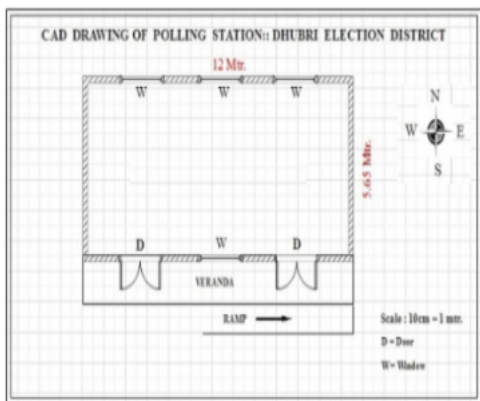

নিৰ্বাচক পঞ্জীয়ন বিষয়াৰ স্বাক্ষৰ

Nazri Naksha

Google Map View

Polling Station Building Front View

ভোটগ্ৰহন কেন্দ্ৰৰ সন্মুখৰ দৃশ্য

Cad View

Key MAP View

1 নাম : যোগেন্দ্ৰ ৰায় পিতাৰ নাম: যোগেশ্বৰ ৰায় ঘৰ নং : ৩ বয়স : 70 লিঙ্গ : পুৰুষ	DHL1264579 ফটো উপলব্ধ	2 নাম : ৰেখা ৰায় স্বামীৰ নাম: যোগেন্দ্ৰ ৰায় ঘৰ নং : ৩ বয়স : 65 লিঙ্গ : মহিলা	DHL1264580 ফটো উপলব্ধ	3 নাম : ৰাকেশ ৰায় পিতাৰ নাম: যোগেন্দ্ৰ ৰায় ঘৰ নং : ৩ বয়স : 51 লিঙ্গ : পুৰুষ	DHL1264591 ফটো উপলব্ধ
4 নাম : সীমা দেবী স্বামীৰ নাম: ৰাকেশ ৰায় ঘৰ নং : ৩ বয়স : 45 লিঙ্গ : মহিলা	DHL1273570 ফটো উপলব্ধ	5 নাম : আশীষ ৰায় পিতাৰ নাম: যোগেন্দ্ৰ ৰায় ঘৰ নং : ৩ বয়স : 44 লিঙ্গ : পুৰুষ	DHL1264604 ফটো উপলব্ধ	6 নাম : ৰূপা ৰায় স্বামীৰ নাম: আশীষ ৰায় ঘৰ নং : ৩ বয়স : 41 লিঙ্গ : মহিলা	DHL1264637 ফটো উপলব্ধ
7 নাম : দেবশীষ ৰায় পিতাৰ নাম: যোগেন্দ্ৰ ৰায় ঘৰ নং : ৩ বয়স : 35 লিঙ্গ : পুৰুষ	DHL1264648 ফটো উপলব্ধ	8 নাম : অভিষেক ৰায় পিতাৰ নাম: আশীষ ৰায় ঘৰ নং : 03 বয়স : 21 লিঙ্গ : পুৰুষ	OBZ0020909 ফটো উপলব্ধ	9 নাম : সুকুমাৰ বৰুৱা পিতাৰ নাম: সুধীৰ কুমাৰ বৰুৱা ঘৰ নং : 04 বয়স : 80 লিঙ্গ : পুৰুষ	DHL1264660 ফটো উপলব্ধ
10 নাম : কুমুদিনী বৰুৱা স্বামীৰ নাম: সুকুমাৰ বৰুৱা ঘৰ নং : 04 বয়স : 77 লিঙ্গ : মহিলা	DHL1264671 ফটো উপলব্ধ	11 নাম : বিশ্বজীত বৰুৱা পিতাৰ নাম: ননী কুমাৰ বৰুৱা ঘৰ নং : 8 বয়স : 66 লিঙ্গ : পুৰুষ	DHL1264693 ফটো উপলব্ধ	12 নাম : পঙ্কজ চন্দ্ৰ দাস পিতাৰ নাম: মনোৰঞ্জন দাস ঘৰ নং : 08 বয়স : 59 লিঙ্গ : পুৰুষ	DHL0613653 ফটো উপলব্ধ
13 নাম : মনিদীপা ৰায় স্বামীৰ নাম: পঙ্কজ চন্দ্ৰ দাস ঘৰ নং : 08 বয়স : 58 লিঙ্গ : মহিলা	DHL0613679 ফটো উপলব্ধ	14 নাম : প্ৰনতি বৰুৱা স্বামীৰ নাম: বিশ্বজীত বৰুৱা ঘৰ নং : 8 বয়স : 55 লিঙ্গ : মহিলা	DHL1264706 ফটো উপলব্ধ	15 নাম : সুৰজিত বৰুৱা পিতাৰ নাম: ননী কুমাৰ বৰুৱা ঘৰ নং : 8 বয়স : 50 লিঙ্গ : পুৰুষ	DHL1264728 ফটো উপলব্ধ
16 নাম : ৰুমা বৰুৱা স্বামীৰ নাম: দেবশীষ বৰুৱা ঘৰ নং : 8 বয়স : 47 লিঙ্গ : মহিলা	DHL1264717 ফটো উপলব্ধ	17 নাম : পূৰ্বী বৰুৱা স্বামীৰ নাম: সুৰজিত বৰুৱা ঘৰ নং : 8 বয়স : 46 লিঙ্গ : মহিলা	DHL1264739 ফটো উপলব্ধ	18 নাম : কঙ্কনা বৰুৱা পিতাৰ নাম: সুকুমাৰ বৰুৱা ঘৰ নং : 04 বয়স : 38 লিঙ্গ : মহিলা	DHL1264682 ফটো উপলব্ধ
19 নাম : স্বৰ্ণালী বৰুৱা পিতাৰ নাম: বিশ্বজিৎ বৰুৱা ঘৰ নং : 8 বয়স : 31 লিঙ্গ : মহিলা	DHL1273605 ফটো উপলব্ধ	20 নাম : সাইমন বৰুৱা পিতাৰ নাম: সুৰজিৎ বৰুৱা ঘৰ নং : 4 বয়স : 25 লিঙ্গ : পুৰুষ	DHL0468058 ফটো উপলব্ধ	21 নাম : ভাৰ্গব পি এম দাস পিতাৰ নাম: পংকজ চন্দ্ৰ দাস ঘৰ নং : 04 বয়স : 23 লিঙ্গ : পুৰুষ	DHL0438218 ফটো উপলব্ধ
22 নাম : দীপা দে স্বামীৰ নাম: নন্দ কুমাৰ দে ঘৰ নং : 4 কু বয়স : 66 লিঙ্গ : মহিলা	DHL1448675 ফটো উপলব্ধ	23 নাম : সুমীত দে পিতাৰ নাম: নন্দ কুমাৰ দে ঘৰ নং : 4 কু বয়স : 40 লিঙ্গ : পুৰুষ	DHL1448686 ফটো উপলব্ধ	24 নাম : ৰোশন লাল নহাটা পিতাৰ নাম: মাসী লাল নহাটা ঘৰ নং : 4 খ বয়স : 42 লিঙ্গ : পুৰুষ	DHL1427323 ফটো উপলব্ধ
25 নাম : ৰুমী নাথ স্বামীৰ নাম: ৰোসন লাল নহাটা ঘৰ নং : 4 খ বয়স : 39 লিঙ্গ : মহিলা	DHL1438580 ফটো উপলব্ধ	26 নাম : আৰতি ৰায় স্বামীৰ নাম: ভিখাৰি ৰায় ঘৰ নং : ৫ বয়স : 65 লিঙ্গ : মহিলা	DHL1264751 ফটো উপলব্ধ	27 নাম : দীপক ৰায় পিতাৰ নাম: ভিখাৰি ৰায় ঘৰ নং : ৫ বয়স : 45 লিঙ্গ : পুৰুষ	DHL1264762 ফটো উপলব্ধ
28 নাম : খোকন ৰায় পিতাৰ নাম: ভিখাৰী ৰায় ঘৰ নং : ৫ বয়স : 40 লিঙ্গ : পুৰুষ	DHL1264773 ফটো উপলব্ধ	29 নাম : সুস্মিতা বৰুৱা পিতাৰ নাম: বিশ্বজিৎ বৰুৱা ঘৰ নং : 08 বয়স : 25 লিঙ্গ : মহিলা	DHL0357152 ফটো উপলব্ধ	30 নাম : অক্ষিতা বৰুৱা মাতৃৰ নাম: ৰুমা বৰুৱা ঘৰ নং : 8 বয়স : 22 লিঙ্গ : মহিলা	DHL2277705 ফটো উপলব্ধ