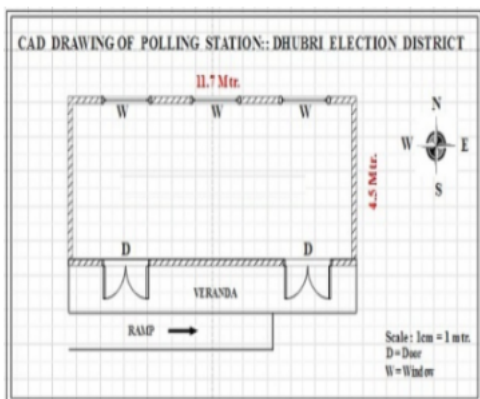

নিৰ্বাচক পঞ্জীয়ন বিষয়াৰ স্বাক্ষৰ

Nazri Naksha

Google Map View

Polling Station Building Front View

ভোটগ্ৰহন কেন্দ্ৰৰ সন্মুখৰ দৃশ্য

Cad View

Key MAP View

বিধানসভা সমষ্টিৰ নম্বৰ আৰু নাম : 8-ধুবুৰী
অংশৰ নম্বৰ আৰু নাম : 1-ধুবুৰী ওৱাৰ্ড নং ২ (অংশ)