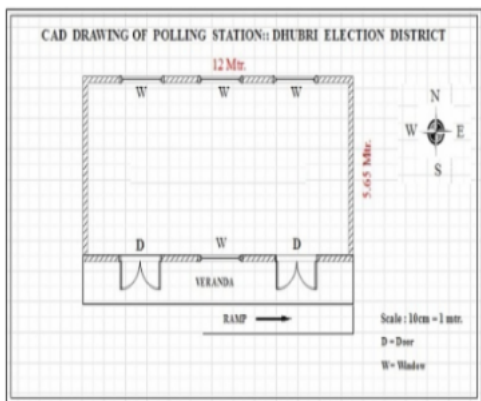

নিৰ্বাচক পঞ্জীয়ন বিষয়াৰ স্বাক্ষৰ

Nazri Naksha

Google Map View

Polling Station Building Front View

ভোটগ্ৰহন কেন্দ্ৰৰ সন্মুখৰ দৃশ্য

Cad View

Key MAP View

1 নাম : উত্তম পাটোৱা পিতাৰ নাম: শিব প্ৰসাদ পাটোৱা ঘৰ নং : 1 বয়স : 60 লিঙ্গ : পুৰুষ	DHL1284577 ফটো উপলব্ধ	2 নাম : ৰাজু পাটোৱা পিতাৰ নাম: শিবপ্ৰসাদ পাটোৱা ঘৰ নং : 1 বয়স : 52 লিঙ্গ : পুৰুষ	DHL1284613 ফটো উপলব্ধ	3 নাম : গৌতম পাটোৱা পিতাৰ নাম: শিও প্ৰসাদ পাটোৱা ঘৰ নং : 1 বয়স : 51 লিঙ্গ : পুৰুষ	DHL1284599 ফটো উপলব্ধ
# 4 নাম : ৰাজেশ পাটোৱা পিতাৰ নাম: শিব প্ৰসাদ পাটোৱা ঘৰ নং : 1 বয়স : 44 লিঙ্গ : পুৰুষ	DHL1284624 ফটো উপলব্ধ	5 নাম : সুলেখা পাটোৱা স্বামীৰ নাম: উত্তম পাটোৱা ঘৰ নং : 1 বয়স : 45 লিঙ্গ : মহিলা	DHL1284588 ফটো উপলব্ধ	6 নাম : মঞ্জু পাটোৱা স্বামীৰ নাম: গৌতম পাটোৱা ঘৰ নং : 1 বয়স : 43 লিঙ্গ : মহিলা	DHL1284602 ফটো উপলব্ধ
# 7 নাম : ৰিংকি পাটোয়া স্বামীৰ নাম: ৰাজু পাটোৱা ঘৰ নং : 1 বয়স : 35 লিঙ্গ : মহিলা	DHL0000968 ফটো উপলব্ধ	8 নাম : দুৰ্গা পাটোৱা পিতাৰ নাম: উত্তম পাটোৱা ঘৰ নং : 1 বয়স : 22 লিঙ্গ : মহিলা	DHL1254010 ফটো উপলব্ধ	9 নাম : ৰাম নাথ পাটোৱা পিতাৰ নাম: পাৰশ নাথ পাটোৱা ঘৰ নং : ৩ বয়স : 76 লিঙ্গ : পুৰুষ	DHL1284657 ফটো উপলব্ধ
10 নাম : ললিতা পাটোৱা স্বামীৰ নাম: ৰামনাথ পাটোৱা ঘৰ নং : ৩ বয়স : 62 লিঙ্গ : মহিলা	DHL1284668 ফটো উপলব্ধ	11 নাম : বিশ্বনাথ পাটোৱা পিতাৰ নাম: ৰামনাথ পাটোৱা ঘৰ নং : ৩ বয়স : 38 লিঙ্গ : পুৰুষ	DHL1284680 ফটো উপলব্ধ	12 নাম : প্ৰিতী কুমাৰী পাটোৱা পিতাৰ নাম: ৰাম নাথ পাটোৱা ঘৰ নং : ৩ বয়স : 34 লিঙ্গ : মহিলা	DHL1284691 ফটো উপলব্ধ
13 নাম : Sampa Kundu পিতাৰ নাম: Ananda Kundu ঘৰ নং : 3 বয়স : 31 লিঙ্গ : মহিলা	TNZ1130350 ফটো উপলব্ধ	14 নাম : সঞ্জিতা পাটোৱা স্বামীৰ নাম: শাম নাথ পাটোৱা ঘৰ নং : 4 বয়স : 56 লিঙ্গ : মহিলা	DHL1284715 ফটো উপলব্ধ	15 নাম : সুভম পাটোৱা পিতাৰ নাম: শ্যামনাথ পাটোয়া ঘৰ নং : 4 বয়স : 30 লিঙ্গ : পুৰুষ	DHL0124149 ফটো উপলব্ধ
16 নাম : শয়েতা পাটোৱা মাতৃৰ নাম: সঞ্জিতা পাটোৱা ঘৰ নং : 4 বয়স : 19 লিঙ্গ : মহিলা	OBZ0145417 ফটো উপলব্ধ	17 নাম : শান্তি গোপাল ঘোষ পিতাৰ নাম: হৰিপদ ঘোষ ঘৰ নং : ৬ বয়স : 66 লিঙ্গ : পুৰুষ	DHL1284748 ফটো উপলব্ধ	# 18 নাম : প্ৰদীপ কুমাৰ ঘোষ পিতাৰ নাম: হৰিপদ ঘোষ ঘৰ নং : ৬ বয়স : 64 লিঙ্গ : পুৰুষ	DHL1284760 ফটো উপলব্ধ
# 19 নাম : ৰতন ঘোষ পিতাৰ নাম: হৰিপদ ঘোষ ঘৰ নং : ৬ বয়স : 52 লিঙ্গ : পুৰুষ	DHL1284782 ফটো উপলব্ধ	20 নাম : ছবি ঘোষ স্বামীৰ নাম: শান্তি গোপাল ঘোষ ঘৰ নং : ৬ বয়স : 48 লিঙ্গ : মহিলা	DHL1284759 ফটো উপলব্ধ	21 নাম : শোভা সাহ ঘোষ স্বামীৰ নাম: কৃষ্ণা ঘোষ ঘৰ নং : ৬ বয়স : 48 লিঙ্গ : মহিলা	DHL0284380 ফটো উপলব্ধ
22 নাম : সুভাষ ঘোষ পিতাৰ নাম: হৰিপদ ঘোষ ঘৰ নং : ৬ বয়স : 46 লিঙ্গ : পুৰুষ	DHL1284793 ফটো উপলব্ধ	23 নাম : মালোবিকা ঘোষ স্বামীৰ নাম: সুভাষ ঘোষ ঘৰ নং : ৬ বয়স : 45 লিঙ্গ : মহিলা	DHL1291663 ফটো উপলব্ধ	24 নাম : কৃষ্ণা ঘোষ পিতাৰ নাম: হৰিপদ ঘোষ ঘৰ নং : ৬ বয়স : 44 লিঙ্গ : পুৰুষ	DHL1284806 ফটো উপলব্ধ
25 নাম : গোবিন্দ ঘোষ পিতাৰ নাম: হৰিপদ ঘোষ ঘৰ নং : ৬ বয়স : 42 লিঙ্গ : পুৰুষ	DHL1284817 ফটো উপলব্ধ	# 26 নাম : সীমা ঘোষ স্বামীৰ নাম: প্ৰদীপ কুমাৰ ঘোষ ঘৰ নং : ৬ বয়স : 46 লিঙ্গ : মহিলা	DHL1284771 ফটো উপলব্ধ	# 27 নাম : চম্পা ঘোষ স্বামীৰ নাম: ৰতন ঘোষ ঘৰ নং : ৬ বয়স : 39 লিঙ্গ : মহিলা	DHL1284828 ফটো উপলব্ধ
28 নাম : মৌচুমি ঘোষ স্বামীৰ নাম: গোবিন্দা ঘোষ ঘৰ নং : ৬ বয়স : 37 লিঙ্গ : মহিলা	DHL1790870 ফটো উপলব্ধ	29 নাম : পিকু ৰাজু ঘোষ পিতাৰ নাম: প্ৰদীপ কুমাৰ ঘোষ ঘৰ নং : 6 বয়স : 22 লিঙ্গ : পুৰুষ	DHL1254002 ফটো উপলব্ধ	30 নাম : কিশোৰ মহতো পিতাৰ নাম: ভিক্ষাৰী মহতো ঘৰ নং : ৮ বয়স : 70 লিঙ্গ : পুৰুষ	DHL1284851 ফটো উপলব্ধ