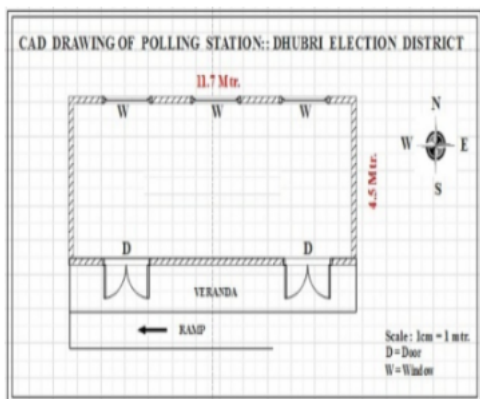

নিৰ্বাচক পঞ্জীয়ন বিষয়াৰ স্বাক্ষৰ

Nazri Naksha

Google Map View

Polling Station Building Front View

ভোটগ্ৰহন কেন্দ্ৰৰ সন্মুখৰ দৃশ্য

Cad View

Key MAP View

বিধানসভা সমষ্টিৰ নম্বৰ আৰু নাম : 8-ধুবুৰী
অংশৰ নম্বৰ আৰু নাম : 1-ধুবুৰী ওৱাৰ্ড নং ৩ (অংশ)