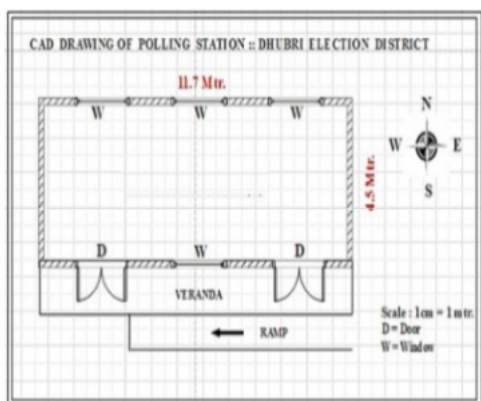

নিৰ্বাচক পঞ্জীয়ন বিষয়াৰ স্বাক্ষৰ

Nazri Naksha

Google Map View

Polling Station Building Front View

ভোটগ্ৰহন কেন্দ্ৰৰ সন্মুখৰ দৃশ্য

Cad View

Key MAP View

বিধানসভা সমষ্টিৰ নম্বৰ আৰু নাম : 8-ধুবুৰী
অংশৰ নম্বৰ আৰু নাম : 1-ধুবুৰী ওৱাৰ্ড নং ৩ (অংশ)