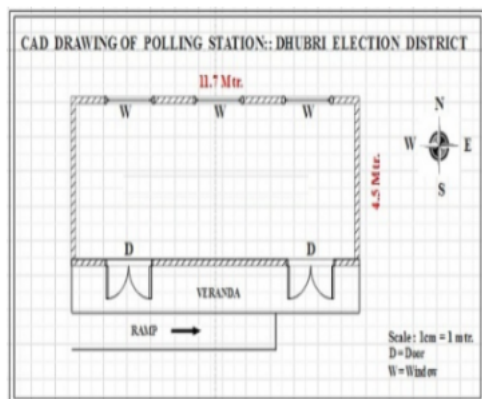

নিৰ্বাচক পঞ্জীয়ন বিষয়াৰ স্বাক্ষৰ

Nazri Naksha

Google Map View

Polling Station Building Front View

ভোটগ্ৰহন কেন্দ্ৰৰ সন্মুখৰ দৃশ্য

Cad View

Key MAP View

1 নাম : সফিক হুছেইন পিতাৰ নাম: বালা হুছেইন ঘৰ নং : ৭৩৬ বয়স : 61 লিঙ্গ : পুৰুষ	DHL1324567 ফটো উপলব্ধ	2 নাম : সাহিদা বেগম স্বামীৰ নাম: সফিক হুছেইন ঘৰ নং : ৭৩৬ বয়স : 55 লিঙ্গ : মহিলা	DHL1324578 ফটো উপলব্ধ	# 3 নাম : ইকবাল হুছেইন পিতাৰ নাম: সফিক হুছেইন ঘৰ নং : ৭৩৬ বয়স : 41 লিঙ্গ : পুৰুষ	DHL1324589 ফটো উপলব্ধ
4 নাম : তবছুম খাতুন পিতাৰ নাম: সফিক হুছেইন ঘৰ নং : ৭৩৬ বয়স : 38 লিঙ্গ : মহিলা	DHL1324590 ফটো উপলব্ধ	5 নাম : ছাহিল নাগামা পিতাৰ নাম: সফিক হুছেইন ঘৰ নং : ৭৩৬ বয়স : 35 লিঙ্গ : মহিলা	DHL1331802 ফটো উপলব্ধ	6 নাম : আজিজ হুছেইন পিতাৰ নাম: বালা হুছেইন ঘৰ নং : ৭৩৭ বয়স : 68 লিঙ্গ : পুৰুষ	DHL1324614 ফটো উপলব্ধ
7 নাম : আকলিমা বেগম স্বামীৰ নাম: আজিজ হুছেইন ঘৰ নং : ৭৩৭ বয়স : 55 লিঙ্গ : মহিলা	DHL1324625 ফটো উপলব্ধ	8 নাম : আব্দুল আউয়াল পিতাৰ নাম: আজিজ হুছেইন ঘৰ নং : ৭৩৭ বয়স : 45 লিঙ্গ : পুৰুষ	DHL1324636 ফটো উপলব্ধ	# 9 নাম : আৰজিনা খাতুন পিতাৰ নাম: আজিজ হুছেইন ঘৰ নং : 737 বয়স : 35 লিঙ্গ : মহিলা	DHL0175117 ফটো উপলব্ধ
10 নাম : হুছেইন খাতুন স্বামীৰ নাম: আব্দুল আউয়াল ঘৰ নং : 737 বয়স : 38 লিঙ্গ : মহিলা	DHL1404917 ফটো উপলব্ধ	11 নাম : বাৰ্জেশ হুছেইন পিতাৰ নাম: আজিজ হুছেইন ঘৰ নং : ৭৩৭ বয়স : 34 লিঙ্গ : পুৰুষ	DHL1324603 ফটো উপলব্ধ	12 নাম : নূৰ মহম্মদ হুছেইন পিতাৰ নাম: আজিজ হুছেইন ঘৰ নং : ৭৩৭ বয়স : 30 লিঙ্গ : পুৰুষ	DHL1793733 ফটো উপলব্ধ
13 নাম : মান্নান হুছেইন পিতাৰ নাম: আজিজ হুছেইন ঘৰ নং : 737 বয়স : 24 লিঙ্গ : পুৰুষ	DHL2284271 ফটো উপলব্ধ	14 নাম : ছাহিদা বেগম স্বামীৰ নাম: ছাগিৰ হুছেইন ঘৰ নং : ৭৪২ বয়স : 65 লিঙ্গ : মহিলা	DHL1324705 ফটো উপলব্ধ	15 নাম : কাওয়াজা নজৰুল হুছেইন পিতাৰ নাম: ছাগিৰ হুছেইন ঘৰ নং : ৭৪২ বয়স : 50 লিঙ্গ : পুৰুষ	DHL1324716 ফটো উপলব্ধ
16 নাম : বেহান নৌসাদ হুছেইন পিতাৰ নাম: মোঃ ছাগিৰ হুছেইন ঘৰ নং : 742 বয়স : 50 লিঙ্গ : পুৰুষ	DHL1324727 ফটো উপলব্ধ	17 নাম : বেহানী আৰা স্বামীৰ নাম: কাওয়াজা নজৰুল হুছেইন ঘৰ নং : ৭৪২ বয়স : 47 লিঙ্গ : মহিলা	DHL1324750 ফটো উপলব্ধ	18 নাম : পাৰবেজ আলম খান পিতাৰ নাম: মঃ সগিৰ ঘৰ নং : ৭৪২ বয়স : 45 লিঙ্গ : পুৰুষ	DHL1324749 ফটো উপলব্ধ
19 নাম : ছোনিয়া খানাম স্বামীৰ নাম: বেহান নৌসাদ হুছেইন ঘৰ নং : 742 বয়স : 39 লিঙ্গ : মহিলা	DHL1324761 ফটো উপলব্ধ	20 নাম : বুকসাৰ পাৰভিন স্বামীৰ নাম: পাৰবেজ আলম খান ঘৰ নং : ৭৪২ বয়স : 31 লিঙ্গ : মহিলা	DHL0248492 ফটো উপলব্ধ	21 নাম : আয়ান হুছেইন পিতাৰ নাম: কাওয়াজা নজৰুল হুছেইন ঘৰ নং : 742 বয়স : 20 লিঙ্গ : পুৰুষ	OBZ0088302 ফটো উপলব্ধ
22 নাম : ফাৰজানা খান পিতাৰ নাম: বেহান নৌসাদ হুছেইন ঘৰ নং : 742 বয়স : 20 লিঙ্গ : মহিলা	OBZ0082842 ফটো উপলব্ধ	23 নাম : আখতাৰ হুছেইন পিতাৰ নাম: কেৰামত সৰদাৰ ঘৰ নং : ৭৪৩ বয়স : 85 লিঙ্গ : পুৰুষ	DHL1324772 ফটো উপলব্ধ	24 নাম : জাকিৰ হুছেইন পিতাৰ নাম: আব্দুল গফুৰ ঘৰ নং : ৭৪৩ বয়স : 56 লিঙ্গ : পুৰুষ	DHL1324794 ফটো উপলব্ধ
25 নাম : নাজিৰ হুছেইন পিতাৰ নাম: আব্দুল গফুৰ ঘৰ নং : ৭৪৩ বয়স : 53 লিঙ্গ : পুৰুষ	DHL1324807 ফটো উপলব্ধ	26 নাম : নূৰ ছালেহা বেগম স্বামীৰ নাম: নাজিৰ হুছেইন ঘৰ নং : ৭৪৩ বয়স : 47 লিঙ্গ : মহিলা	DHL1324818 ফটো উপলব্ধ	27 নাম : আফৰোজা খাতুন পিতাৰ নাম: আখতাৰ হুছেইন ঘৰ নং : ৭৪৩ বয়স : 42 লিঙ্গ : মহিলা	DHL1324841 ফটো উপলব্ধ
28 নাম : নাজনিদা খাতুন পিতাৰ নাম: আখতাৰ হুছেইন ঘৰ নং : ৭৪৩ বয়স : 41 লিঙ্গ : মহিলা	DHL1324852 ফটো উপলব্ধ	29 নাম : সাহাদত হুছেইন পিতাৰ নাম: আব্দুল ছাত্তাৰ ঘৰ নং : ৭৪৩ বয়স : 37 লিঙ্গ : পুৰুষ	DHL1331813 ফটো উপলব্ধ	30 নাম : নাজিয়া হুছেইন পিতাৰ নাম: নাজিৰ হুছেইন ঘৰ নং : 743 বয়স : 20 লিঙ্গ : মহিলা	OBZ0038133 ফটো উপলব্ধ