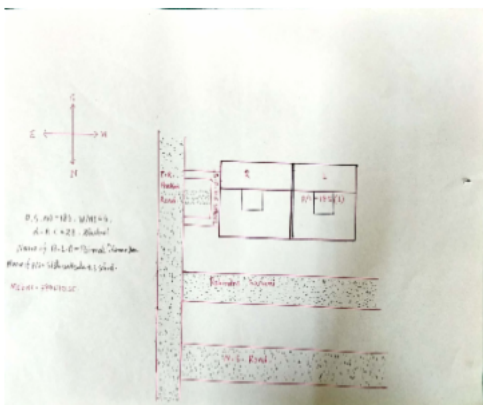

Nazri Naksha