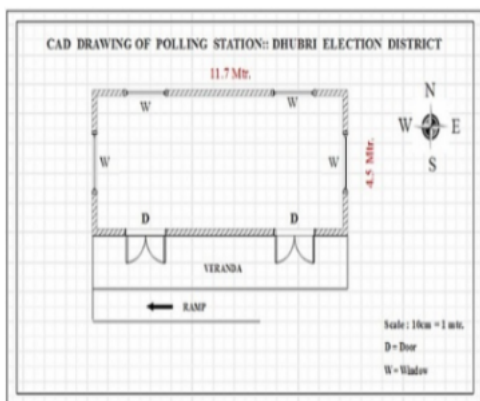

নিৰ্বাচক পঞ্জীয়ন বিষয়াৰ স্বাক্ষৰ

Nazri Naksha

Google Map View

Polling Station Building Front View

ভোটগ্ৰহন কেন্দ্ৰৰ সন্মুখৰ দৃশ্য

Cad View

Key MAP View

1 নাম : তপ্তি বৰ্মা পিতাৰ নাম: কৃষ্ণ কুমাৰ বৰ্মা ঘৰ নং : 21 বয়স : 25 লিঙ্গ : মহিলা	OBZ0010041 ফটো উপলব্ধ	2 নাম : নেনসি খেতাৰাত পিতাৰ নাম: সন্তোষ কুমাৰ খেতাৰাত ঘৰ নং : 42 বয়স : 22 লিঙ্গ : মহিলা	DHL1256114 ফটো উপলব্ধ	3 নাম : প্ৰিয় মুন্দ্ৰা পিতাৰ নাম: জগদীশ মুন্দ্ৰা ঘৰ নং : 49বি বয়স : 24 লিঙ্গ : মহিলা	DHL0532135 ফটো উপলব্ধ
4 নাম : উমেশ মুন্দ্ৰা পিতাৰ নাম: জগদীশ মুন্দ্ৰা ঘৰ নং : 49বি বয়স : 22 লিঙ্গ : পুৰুষ	DHL2285807 ফটো উপলব্ধ	5 নাম : প্ৰমিলা কুণ্ডু স্বামীৰ নাম: মনোজিৎ কুণ্ডু ঘৰ নং : ৮৭ বয়স : 36 লিঙ্গ : মহিলা	DHL1354569 ফটো উপলব্ধ	6 নাম : নুৰ বানু খাতুন স্বামীৰ নাম: আব্দুল হামিদ ঘৰ নং : 124 বয়স : 67 লিঙ্গ : মহিলা	DHL1360754 ফটো উপলব্ধ
7 নাম : নুৰ ইছলাম সেখ পিতাৰ নাম: আব্দুল হামিদ ঘৰ নং : 124 বয়স : 46 লিঙ্গ : পুৰুষ	DHL1360765 ফটো উপলব্ধ	8 নাম : তাজিলা খাতুন স্বামীৰ নাম: নুৰ ইছলাম সেখ ঘৰ নং : 124 বয়স : 35 লিঙ্গ : মহিলা	DHL1794178 ফটো উপলব্ধ	9 নাম : নিলুফা দেওয়ান পিতাৰ নাম: দেওয়ান হায়দাৰ আলী ঘৰ নং : 129 বয়স : 30 লিঙ্গ : মহিলা	DHL0621565 ফটো উপলব্ধ
S 10 নাম : কৰুণা হৰলালকা পিতাৰ নাম: পুৰুষোত্তম হৰলালকা ঘৰ নং : ১০৮ বয়স : 40 লিঙ্গ : মহিলা	DHL1354570 ফটো উপলব্ধ	11 নাম : আসিয়া গুফৰান স্বামীৰ নাম: ইমৰান খন ঘৰ নং : 144 বয়স : 32 লিঙ্গ : মহিলা	DHL0624569 ফটো উপলব্ধ	S 12 নাম : সাবিত্ৰী দেৱী আগৰৱালা স্বামীৰ নাম: গোপাল আগৰৱালা ঘৰ নং : ১৫৯ বয়স : ৭3 লিঙ্গ : মহিলা	DHL1354616 ফটো উপলব্ধ
S 13 নাম : মনোজ আগৰৱালা পিতাৰ নাম: গোপাল আগৰৱালা ঘৰ নং : ১৫৯ বয়স : 54 লিঙ্গ : পুৰুষ	DHL1354661 ফটো উপলব্ধ	S 14 নাম : ববিতা দেৱী আগৰৱালা স্বামীৰ নাম: মনোজ কুমাৰ আগৰৱালা ঘৰ নং : ১৫৯ বয়স : 52 লিঙ্গ : মহিলা	DHL1354672 ফটো উপলব্ধ	S 15 নাম : অনজ কুমাৰ আগৰৱালা পিতাৰ নাম: গোপাল আগৰৱালা ঘৰ নং : ১৫৯ বয়স : 45 লিঙ্গ : পুৰুষ	DHL1354683 ফটো উপলব্ধ
16 নাম : বিমলা দেৱী মুন্দ্ৰা স্বামীৰ নাম: ৰাম নিবাস মুন্দ্ৰা ঘৰ নং : ১৫৯ক বয়স : 86 লিঙ্গ : মহিলা	DHL1354741 ফটো উপলব্ধ	17 নাম : জগদিস মুন্দ্ৰা পিতাৰ নাম: ৰাম নিবাস মুন্দ্ৰা ঘৰ নং : ১৫৯ক বয়স : 56 লিঙ্গ : পুৰুষ	DHL1354752 ফটো উপলব্ধ	18 নাম : পুনিতা মুন্দ্ৰা স্বামীৰ নাম: জগদিস মুন্দ্ৰা ঘৰ নং : ১৫৯ক বয়স : 50 লিঙ্গ : মহিলা	DHL1354763 ফটো উপলব্ধ
19 নাম : সৰিতা সৰাফ স্বামীৰ নাম: বিজয় কুমাৰ সৰাফ ঘৰ নং : ১৬৩ বয়স : 65 লিঙ্গ : মহিলা	DHL1354796 ফটো উপলব্ধ	20 নাম : বিশাল সৰাফ পিতাৰ নাম: বিজয় কু মাৰ সৰাফ ঘৰ নং : ১৬৩ বয়স : 45 লিঙ্গ : পুৰুষ	DHL1354809 ফটো উপলব্ধ	21 নাম : বিনীত সৰাফ পিতাৰ নাম: বিজয় কু মাৰ সৰাফ ঘৰ নং : ১৬৩ বয়স : 43 লিঙ্গ : পুৰুষ	DHL1354810 ফটো উপলব্ধ
22 নাম : সুমিত সৰাফ পিতাৰ নাম: বিজয় কু মাৰ সৰাফ ঘৰ নং : ১৬৩ বয়স : 40 লিঙ্গ : পুৰুষ	DHL1354821 ফটো উপলব্ধ	23 নাম : তপ্তি সৰাফ স্বামীৰ নাম: বিশাল কুমাৰ সৰাফ ঘৰ নং : ১৬৩ বয়স : 39 লিঙ্গ : মহিলা	DHL1363140 ফটো উপলব্ধ	24 নাম : পূজা সৰাফ স্বামীৰ নাম: সুমিত সৰাফ ঘৰ নং : ১৬৩ বয়স : 34 লিঙ্গ : মহিলা	DBG7547844 ফটো উপলব্ধ
25 নাম : মেঘা সৰাফ স্বামীৰ নাম: বিনীত কুমাৰ সৰাফ ঘৰ নং : ১৬৩ বয়স : 33 লিঙ্গ : মহিলা	DHL0608885 ফটো উপলব্ধ	26 নাম : কানু চন্দ্ৰ দাস পিতাৰ নাম: জগত হৰি দাস ঘৰ নং : ১৬৪ বয়স : 61 লিঙ্গ : পুৰুষ	DHL1354901 ফটো উপলব্ধ	27 নাম : শিখা দাস স্বামীৰ নাম: ভানু চন্দ্ৰ দাস ঘৰ নং : ১৬৪ বয়স : 59 লিঙ্গ : মহিলা	DHL1354898 ফটো উপলব্ধ
28 নাম : বেন দাস পিতাৰ নাম: জগত হৰি দাস ঘৰ নং : ১৬৪ বয়স : 58 লিঙ্গ : পুৰুষ	DHL1354923 ফটো উপলব্ধ	29 নাম : কল্পনা দাস স্বামীৰ নাম: কানু দাস ঘৰ নং : ১৬৪ বয়স : 55 লিঙ্গ : মহিলা	DHL1354912 ফটো উপলব্ধ	30 নাম : সুজিত দাস পিতাৰ নাম: সুবল চন্দ্ৰ দাস ঘৰ নং : ১৬৪ বয়স : 48 লিঙ্গ : পুৰুষ	DHL1354854 ফটো উপলব্ধ