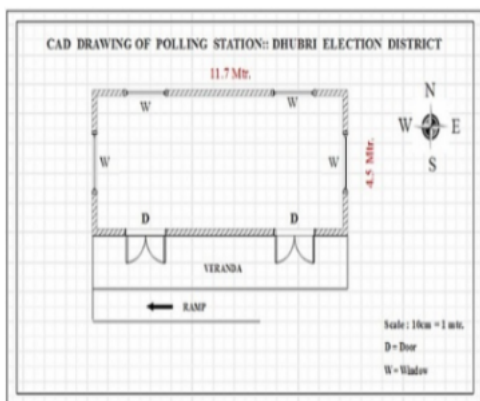

নিৰ্বাচক পঞ্জীয়ন বিষয়াৰ স্বাক্ষৰ

Nazri Naksha

Google Map View

Polling Station Building Front View

ভোটগ্ৰহন কেন্দ্ৰৰ সন্মুখৰ দৃশ্য

Cad View

Key MAP View

বিধানসভা সমষ্টিৰ নম্বৰ আৰু নাম : 8-ধুবুৰী
অংশৰ নম্বৰ আৰু নাম : 1-ধুবুৰী ওৱাৰ্ড নং ৫ (অংশ)