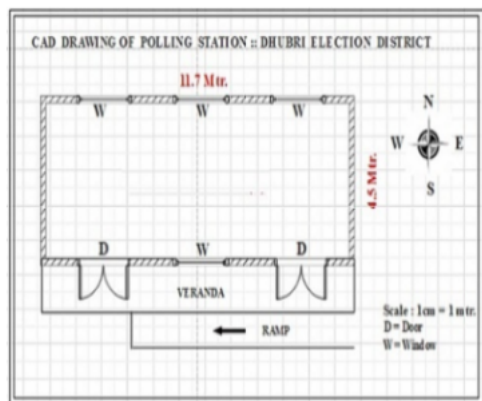

নিৰ্বাচক পঞ্জীয়ন বিষয়াৰ স্বাক্ষৰ

Nazri Naksha

Google Map View

Polling Station Building Front View

ভোটগ্ৰহন কেন্দ্ৰৰ সন্মুখৰ দৃশ্য

Cad View

Key MAP View

বিধানসভা সমষ্টিৰ নম্বৰ আৰু নাম : 8-ধুবুৰী
অংশৰ নম্বৰ আৰু নাম : 1-ধুবুৰী ওৱাৰ্ড নং ৫ (অংশ)