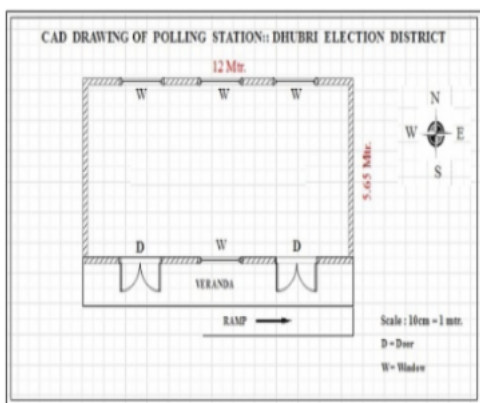

নিৰ্বাচক পঞ্জীয়ন বিষয়াৰ স্বাক্ষৰ

Nazri Naksha

Google Map View

Polling Station Building Front View

ভোটগ্ৰহন কেন্দ্ৰৰ সন্মুখৰ দৃশ্য

Cad View

Key MAP View

1 নাম : দিলীপ কুমাৰ ঘোষ পিতাৰ নাম: দীনাবন্ধু ঘোষ ঘৰ নং : ১ বয়স : 69 লিঙ্গ : পুৰুষ	DHL1374567 ফটো উপলব্ধ	2 নাম : অনিমা ঘোষ স্বামীৰ নাম: দিলীপ ঘোষ ঘৰ নং : ১ বয়স : 66 লিঙ্গ : মহিলা	DHL1374589 ফটো উপলব্ধ	3 নাম : দেবাশিস ঘোষ পিতাৰ নাম: দীনবন্ধু ঘোষ ঘৰ নং : ১ বয়স : 65 লিঙ্গ : পুৰুষ	DHL1374578 ফটো উপলব্ধ
4 নাম : শ্ৰী পালী সৰকাৰ স্বামীৰ নাম: ৰতন সৰকাৰ ঘৰ নং : 1 বয়স : 50 লিঙ্গ : মহিলা	DHL1268173 ফটো উপলব্ধ	5 নাম : ৰনোজীত ঘোষ পিতাৰ নাম: দিলীপ কুমাৰ ঘোষ ঘৰ নং : ১ বয়স : 48 লিঙ্গ : পুৰুষ	DHL1374603 ফটো উপলব্ধ	6 নাম : নবনীতা ঘোষ পিতাৰ নাম: দিলীপ কুমাৰ ঘোষ ঘৰ নং : ১ বয়স : 43 লিঙ্গ : মহিলা	DHL1838284 ফটো উপলব্ধ
7 নাম : দিবোতোশ ঘোষ পিতাৰ নাম: দেবাশিস ঘোষ ঘৰ নং : ১ বয়স : 33 লিঙ্গ : পুৰুষ	DHL1374647 ফটো উপলব্ধ	8 নাম : দেবদাস ঘোষ পিতাৰ নাম: দেবাশীষ ঘোষ ঘৰ নং : ১ বয়স : 30 লিঙ্গ : পুৰুষ	DHL1794645 ফটো উপলব্ধ	9 নাম : সুদীপ্তা পাল চৌধুৰী পিতাৰ নাম: সুবৰ পাল চৌধুৰী ঘৰ নং : 1 বয়স : 29 লিঙ্গ : মহিলা	DHL0114678 ফটো উপলব্ধ
10 নাম : পূজা দাস স্বামীৰ নাম: দিবোতোশ ঘোষ ঘৰ নং : 1 বয়স : 27 লিঙ্গ : মহিলা	DHL1141852 ফটো উপলব্ধ	11 নাম : দীপ প্ৰামানিক পিতাৰ নাম: শিব শঙ্কৰ প্ৰামানিক ঘৰ নং : 1 খ বয়স : 23 লিঙ্গ : পুৰুষ	DHL2258960 ফটো উপলব্ধ	# 12 নাম : শিউলি প্ৰামানিক স্বামীৰ নাম: শিব শংকৰ প্ৰামানিক ঘৰ নং : ১খ বয়স : 55 লিঙ্গ : মহিলা	DHL1374692 ফটো উপলব্ধ
13 নাম : শিব শঙ্কৰ প্ৰামানিক পিতাৰ নাম: অনিল কুমাৰ প্ৰামানিক ঘৰ নং : ১খ বয়স : 53 লিঙ্গ : পুৰুষ	DHL1374681 ফটো উপলব্ধ	14 নাম : সঙ্গীত ক্ৰ চক্ৰবৰ্তী পিতাৰ নাম: সত্যেন্দ্ৰ চক্ৰবৰ্তী ঘৰ নং : 2 বয়স : 76 লিঙ্গ : পুৰুষ	DHL1374625 ফটো উপলব্ধ	15 নাম : সমৰজিত নাৰ্জাৰী পিতাৰ নাম: লোকেন্দ্ৰ নাৰ্জাৰী ঘৰ নং : 2 বয়স : 57 লিঙ্গ : পুৰুষ	DHL1374669 ফটো উপলব্ধ
16 নাম : সন্ধ্যা চক্ৰবৰ্তী স্বামীৰ নাম: সঙ্গীত চক্ৰবৰ্তী ঘৰ নং : ২ বয়স : 55 লিঙ্গ : মহিলা	DHL1374705 ফটো উপলব্ধ	17 নাম : মেৰিলা কোচ স্বামীৰ নাম: বিক্ৰমজিত নাৰ্জাৰী ঘৰ নং : ২ বয়স : 51 লিঙ্গ : মহিলা	DHL0593947 ফটো উপলব্ধ	18 নাম : অভিজিত নাৰ্জাৰী পিতাৰ নাম: বিক্ৰমজিত নাৰ্জাৰী ঘৰ নং : 2 বয়স : 30 লিঙ্গ : পুৰুষ	DHL0001156 ফটো উপলব্ধ
19 নাম : কুশলজিত নাৰ্জাৰী পিতাৰ নাম: বিক্ৰমজিত নাৰ্জাৰী ঘৰ নং : ২ বয়স : 28 লিঙ্গ : পুৰুষ	DHL0229476 ফটো উপলব্ধ	20 নাম : মনজিত নাৰ্জাৰী পিতাৰ নাম: বিক্ৰমজিত নাৰ্জাৰী ঘৰ নং : ২ বয়স : 26 লিঙ্গ : পুৰুষ	DHL0574145 ফটো উপলব্ধ	21 নাম : অৰভিন ঘোষ পিতাৰ নাম: অজয় কুমাৰ ঘোষ ঘৰ নং : 3 বয়স : 56 লিঙ্গ : পুৰুষ	DHL1250493 ফটো উপলব্ধ
22 নাম : অনিন্দিতা ঘোষ স্বামীৰ নাম: অৰভিন ঘোষ ঘৰ নং : 3 বয়স : 45 লিঙ্গ : মহিলা	DHL1250506 ফটো উপলব্ধ	23 নাম : অৰণাভা ঘোষ পিতাৰ নাম: অৰভিন ঘোষ ঘৰ নং : 3 বয়স : 22 লিঙ্গ : পুৰুষ	DHL1253814 ফটো উপলব্ধ	24 নাম : প্ৰান্তিক সৰকাৰ পিতাৰ নাম: সুনীল সৰকাৰ ঘৰ নং : 8 বয়স : 49 লিঙ্গ : পুৰুষ	DHL1374749 ফটো উপলব্ধ
25 নাম : গৌৰী মহতো স্বামীৰ নাম: মেওয়া লাল মহতো ঘৰ নং : ৫ বয়স : 60 লিঙ্গ : মহিলা	DHL1374761 ফটো উপলব্ধ	26 নাম : শিলা মহতো পিতাৰ নাম: মহসলাল মহতো ঘৰ নং : ৫ বয়স : 37 লিঙ্গ : মহিলা	DHL0195560 ফটো উপলব্ধ	27 নাম : সন্ত মহতো পিতাৰ নাম: মেওয়ালাল মহতো ঘৰ নং : ৫ বয়স : 31 লিঙ্গ : পুৰুষ	DHL0195552 ফটো উপলব্ধ
28 নাম : কৃষ্ণা চক্ৰবৰ্তী স্বামীৰ নাম: কল্যাণ চক্ৰবৰ্তী ঘৰ নং : ৬ বয়স : 65 লিঙ্গ : মহিলা	DHL1374783 ফটো উপলব্ধ	29 নাম : কৌশিক চক্ৰবৰ্তী পিতাৰ নাম: কল্যাণ চক্ৰবৰ্তী ঘৰ নং : ৬ বয়স : 44 লিঙ্গ : পুৰুষ	DHL1374794 ফটো উপলব্ধ	# 30 নাম : ছাহিদুল হোছেন পিতাৰ নাম: নিটুল হোছেন ঘৰ নং : 114 বয়স : 26 লিঙ্গ : পুৰুষ	DHL0473314 ফটো উপলব্ধ