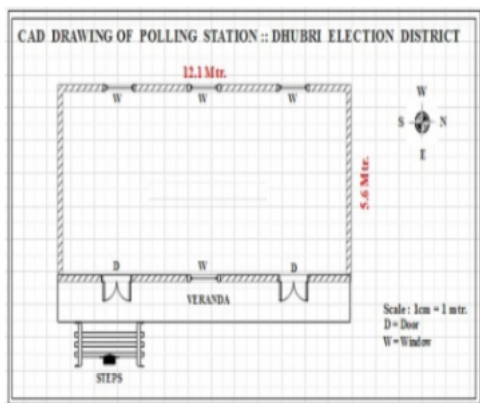

নিৰ্বাচক পঞ্জীয়ন বিষয়াৰ স্বাক্ষৰ

Nazri Naksha

Google Map View

Polling Station Building Front View

ভোটগ্ৰহন কেন্দ্ৰৰ সন্মুখৰ দৃশ্য

Cad View

Key MAP View

বিধানসভা সমষ্টিৰ নম্বৰ আৰু নাম : 8-ধুবুৰী  
অংশৰ নম্বৰ আৰু নাম : 1-ধুবুৰী ওৱাৰ্ড নং ৬ (অংশ)