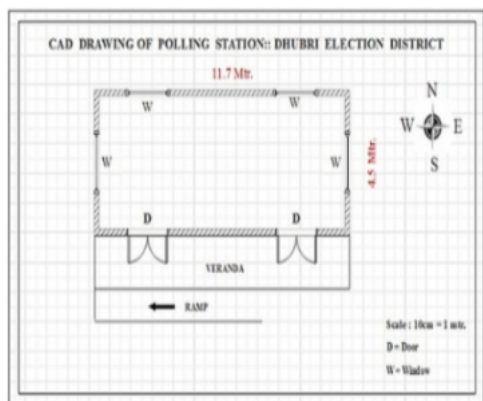

নিৰ্বাচক পঞ্জীয়ন বিষয়াৰ স্বাক্ষৰ

Nazri Naksha

Google Map View

Polling Station Building Front View

ভোটগ্ৰহন কেন্দ্ৰৰ সন্মুখৰ দৃশ্য

Cad View

Key MAP View

1 নাম : আছমা বেওৱা স্বামীৰ নাম: নুৰ ইছলাম ঘৰ নং : 1 বয়স : 73 লিঙ্গ : মহিলা	DHL0000786 ফটো উপলব্ধ	2 নাম : আজিজুল ইছলাম পিতাৰ নাম: নুৰ ইছলাম ঘৰ নং : 1 বয়স : 58 লিঙ্গ : পুৰুষ	DHL1394576 ফটো উপলব্ধ	3 নাম : আমিনুৰ ইছলাম পিতাৰ নাম: নুৰ ইছলাম ঘৰ নং : 1 বয়স : 51 লিঙ্গ : পুৰুষ	DHL1394601 ফটো উপলব্ধ
4 নাম : মৰ্জিনা আহমেদ স্বামীৰ নাম: আজিজুল ইছলাম ঘৰ নং : 1 বয়স : 50 লিঙ্গ : মহিলা	DHL1394587 ফটো উপলব্ধ	5 নাম : জাহানাৰা বিবি স্বামীৰ নাম: আমিনুৰ ইছলাম ঘৰ নং : 1 বয়স : 48 লিঙ্গ : মহিলা	DHL1394612 ফটো উপলব্ধ	6 নাম : আমজাদ ইছলাম পিতাৰ নাম: নুৰ ইছলাম ঘৰ নং : 1 বয়স : 46 লিঙ্গ : পুৰুষ	DHL1394623 ফটো উপলব্ধ
7 নাম : বসিদা বিবি স্বামীৰ নাম: আমজাদ ইছলাম ঘৰ নং : 1 বয়স : 42 লিঙ্গ : মহিলা	DHL1394634 ফটো উপলব্ধ	8 নাম : মুন ইছলাম পিতাৰ নাম: নুৰ ইছলাম ঘৰ নং : 1 বয়স : 41 লিঙ্গ : পুৰুষ	DHL1394645 ফটো উপলব্ধ	9 নাম : আৰমিনা খাতুন পিতাৰ নাম: আজিজুৰ ইছলাম ঘৰ নং : 01 বয়স : 35 লিঙ্গ : মহিলা	DHL0000497 ফটো উপলব্ধ
#2 10 নাম : জেকী ইছলাম পিতাৰ নাম: নুৰ ইছলাম ঘৰ নং : 01 বয়স : 35 লিঙ্গ : পুৰুষ	DHL0000489 ফটো উপলব্ধ	11 নাম : মন্নাফ আলম পিতাৰ নাম: আজিজুল ইছলাম ঘৰ নং : 1 বয়স : 33 লিঙ্গ : পুৰুষ	DHL1394656 ফটো উপলব্ধ	12 নাম : ৰোয়েল ইছলাম পিতাৰ নাম: আমিনুৰ ইছলাম ঘৰ নং : 1 বয়স : 32 লিঙ্গ : পুৰুষ	DHL1402944 ফটো উপলব্ধ
13 নাম : কহিনুৰ বেগম স্বামীৰ নাম: মুন ইছলাম ঘৰ নং : 01 বয়স : 31 লিঙ্গ : মহিলা	DHL0000505 ফটো উপলব্ধ	# 14 নাম : ৰমেল ইছলাম পিতাৰ নাম: আমিনুৰ ইছলাম ঘৰ নং : 1 বয়স : 29 লিঙ্গ : পুৰুষ	DHL0001479 ফটো উপলব্ধ	15 নাম : বুকছাৰ খাতুন স্বামীৰ নাম: ৰোয়েল ইছলাম ঘৰ নং : 1 বয়স : 25 লিঙ্গ : মহিলা	DHL0514547 ফটো উপলব্ধ
16 নাম : মোস্তনা সেখ পিতাৰ নাম: এছাক আলী সেখ ঘৰ নং : 2 বয়স : 70 লিঙ্গ : পুৰুষ	DHL1394667 ফটো উপলব্ধ	17 নাম : সাহিদা খাতুন স্বামীৰ নাম: হামিদুল সেখ ঘৰ নং : 02 বয়স : 39 লিঙ্গ : মহিলা	DHL0000539 ফটো উপলব্ধ	18 নাম : মাছুদা খাতুন পিতাৰ নাম: মোস্তনা সেখ ঘৰ নং : 2 বয়স : 39 লিঙ্গ : মহিলা	DHL1394703 ফটো উপলব্ধ
19 নাম : হামিদুল সেখ পিতাৰ নাম: ৰফিক উদ্দিন সেখ ঘৰ নং : 02 বয়স : 35 লিঙ্গ : পুৰুষ	DHL0000547 ফটো উপলব্ধ	20 নাম : মাম্পি খাতুন পিতাৰ নাম: মস্তানা সেখ ঘৰ নং : C.R. DAS ROAD বয়স : 27 লিঙ্গ : মহিলা	DHL0506014 ফটো উপলব্ধ	21 নাম : সহিদুৰ ৰহমান পিতাৰ নাম: আব্দুল গফুৰ ঘৰ নং : 3 বয়স : 71 লিঙ্গ : পুৰুষ	DHL1394769 ফটো উপলব্ধ
E 22 নাম : পুনি সেখ পিতাৰ নাম: আব্দুল গফুৰ ঘৰ নং : 3 বয়স : 62 লিঙ্গ : পুৰুষ	DHL1394781 ফটো উপলব্ধ	23 নাম : ছোলেমা বেগম স্বামীৰ নাম: সহিদুৰ ৰহমান ঘৰ নং : 3 বয়স : 60 লিঙ্গ : মহিলা	DHL1394770 ফটো উপলব্ধ	24 নাম : ছপিয়ৰ ৰহমান পিতাৰ নাম: আব্দুল গফুৰ ঘৰ নং : 3 বয়স : 59 লিঙ্গ : পুৰুষ	DHL1394827 ফটো উপলব্ধ
25 নাম : শিৰি বেগম স্বামীৰ নাম: সাহাজাহান আলী ঘৰ নং : 3 বয়স : 57 লিঙ্গ : মহিলা	DHL1394747 ফটো উপলব্ধ	26 নাম : বীনা বেগম স্বামীৰ নাম: পুনি সেখ ঘৰ নং : 3 বয়স : 55 লিঙ্গ : মহিলা	DHL1394792 ফটো উপলব্ধ	27 নাম : জৰিনা বেগম স্বামীৰ নাম: ছপিয়ৰ ৰহমান ঘৰ নং : 3 বয়স : 45 লিঙ্গ : মহিলা	DHL1394838 ফটো উপলব্ধ
28 নাম : সাহিনুৰ ইছলাম পিতাৰ নাম: সাহাজান আলী ঘৰ নং : 03 বয়স : 45 লিঙ্গ : পুৰুষ	DHL1394758 ফটো উপলব্ধ	29 নাম : জেছমিনা বেগম পিতাৰ নাম: সহিদুৰ ৰহমান ঘৰ নং : 3 বয়স : 43 লিঙ্গ : মহিলা	DHL1394850 ফটো উপলব্ধ	30 নাম : জোনালী সেখ পিতাৰ নাম: পুনি সেখ ঘৰ নং : 3 বয়স : 42 লিঙ্গ : মহিলা	DHL1394805 ফটো উপলব্ধ