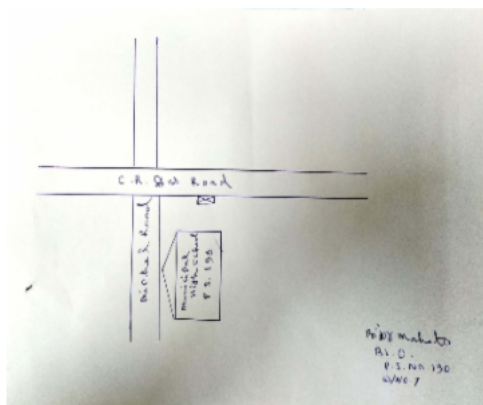

Nazri Naksha