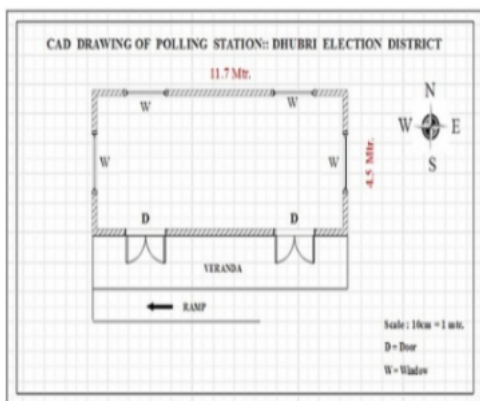

নিৰ্বাচক পঞ্জীয়ন বিষয়াৰ স্বাক্ষৰ

Nazri Naksha

Google Map View

Polling Station Building Front View

ভোটগ্ৰহন কেন্দ্ৰৰ সন্মুখৰ দৃশ্য

Cad View

Key MAP View

বিধানসভা সমষ্টিৰ নম্বৰ আৰু নাম : 8-ধুবুৰী
অংশৰ নম্বৰ আৰু নাম : 1-ধুবুৰী ওৱাৰ্ড নং ৮ (অংশ)