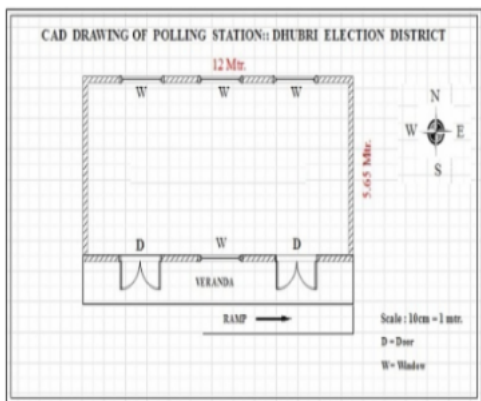

নিৰ্বাচক পঞ্জীয়ন বিষয়াৰ স্বাক্ষৰ

Nazri Naksha

Google Map View

Polling Station Building Front View

ভোটগ্ৰহন কেন্দ্ৰৰ সন্মুখৰ দৃশ্য

Cad View

Key MAP View

বিধানসভা সমষ্টিৰ নম্বৰ আৰু নাম : 8-ধুবুৰী  
অংশৰ নম্বৰ আৰু নাম : 1-ধুবুৰী ওৱাৰ্ড নং ৯ (অংশ)