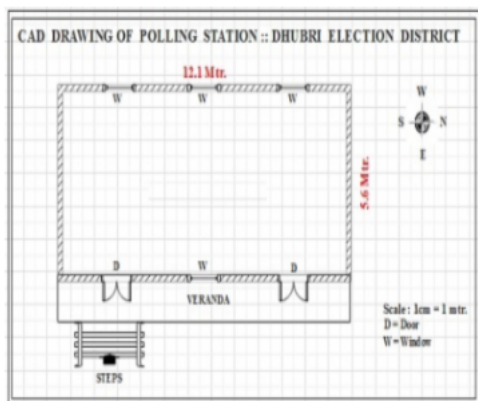

নিৰ্বাচক পঞ্জীয়ন বিষয়াৰ স্বাক্ষৰ

Nazri Naksha

Google Map View

Polling Station Building Front View

ভোটগ্রহন কেন্দ্ৰৰ সন্মুখৰ দৃশ্য

Cad View

Key MAP View

1 নাম : আকাশ বাসফোৰ পিতাৰ নাম: শাম বাসফোৰ ঘৰ নং : 2 বয়স : 25 লিঙ্গ : পুৰুষ	DHL0506410 ফটো উপলব্ধ	2 নাম : অশোক বাসফোৰ পিতাৰ নাম: শাম বাসফোৰ ঘৰ নং : 2 বয়স : 23 লিঙ্গ : পুৰুষ	DHL0506436 ফটো উপলব্ধ	3 নাম : সুমন বাসফোৰ স্বামীৰ নাম: অজুন বাসফোৰ ঘৰ নং : 5 বয়স : 34 লিঙ্গ : মহিলা	DHL0506402 ফটো উপলব্ধ
4 নাম : ৰোহিত বাসফোৰ পিতাৰ নাম: দুখিয়া বাসফোৰ ঘৰ নং : 5 বয়স : 24 লিঙ্গ : পুৰুষ	DHL0506626 ফটো উপলব্ধ	5 নাম : জ্যোতি বাসফোৰ স্বামীৰ নাম: বীজু বাসফোৰ ঘৰ নং : 9 বয়স : 31 লিঙ্গ : মহিলা	DHL0506634 ফটো উপলব্ধ	6 নাম : নানকি বাসফোৰ স্বামীৰ নাম: কামিয়াৰ বাসফোৰ ঘৰ নং : 13 বয়স : 35 লিঙ্গ : মহিলা	DHL0506485 ফটো উপলব্ধ
7 নাম : অজয় বাসফোৰ পিতাৰ নাম: মানুৱা বাসফোৰ ঘৰ নং : 16 বয়স : 26 লিঙ্গ : পুৰুষ	DHL0528463 ফটো উপলব্ধ	8 নাম : জুলী বাসফোৰ পিতাৰ নাম: মানুৱা বাসফোৰ ঘৰ নং : 16 বয়স : 24 লিঙ্গ : মহিলা	DHL0520460 ফটো উপলব্ধ	9 নাম : বিকী বাসফোৰ পিতাৰ নাম: মুন্না বাসফোৰ ঘৰ নং : 16 বয়স : 21 লিঙ্গ : পুৰুষ	DHL2301935 ফটো উপলব্ধ
10 নাম : বানী বাসফোৰ স্বামীৰ নাম: ৰাহুল বাসফোৰ ঘৰ নং : 24 বয়স : 26 লিঙ্গ : মহিলা	DHL0506469 ফটো উপলব্ধ	11 নাম : ৰাহুল বাসফোৰ পিতাৰ নাম: জগু বাসফোৰ ঘৰ নং : 24 বয়স : 26 লিঙ্গ : পুৰুষ	DHL0653782 ফটো উপলব্ধ	12 নাম : তনু বাসফোৰ পিতাৰ নাম: জগু বাসফোৰ ঘৰ নং : 24 বয়স : 24 লিঙ্গ : মহিলা	DHL0506683 ফটো উপলব্ধ
13 নাম : লখন বাসফোৰ পিতাৰ নাম: ৰমেশ বাসফোৰ ঘৰ নং : 28 বয়স : 25 লিঙ্গ : পুৰুষ	DHL0506550 ফটো উপলব্ধ	14 নাম : সুক্ৰাম বাসফোৰ মাতৃৰ নাম: বাসন্তী বাসফোৰ ঘৰ নং : 35 বয়স : 25 লিঙ্গ : পুৰুষ	DHL0549618 ফটো উপলব্ধ	15 নাম : মানসী বাসফোৰ পিতাৰ নাম: শংকৰ বাসফোৰ ঘৰ নং : 37 বয়স : 26 লিঙ্গ : মহিলা	DHL0506659 ফটো উপলব্ধ
16 নাম : পোনাম বাসফোৰ স্বামীৰ নাম: বাবুল বাসফোৰ ঘৰ নং : 39 বয়স : 29 লিঙ্গ : মহিলা	DHL0506618 ফটো উপলব্ধ	17 নাম : জানীদুল হক পিতাৰ নাম: এসাৰ উদ্দীন আহমেদ ঘৰ নং : 129 বয়স : 75 লিঙ্গ : পুৰুষ	DHL1451805 ফটো উপলব্ধ	18 নাম : মনোৱাৰা হক স্বামীৰ নাম: জানীদুল হক ঘৰ নং : 129 বয়স : 72 লিঙ্গ : মহিলা	DHL1451816 ফটো উপলব্ধ
19 নাম : ছৈয়দ ফাহিমুল হক পিতাৰ নাম: ছৈয়দ ফজলে ৰাকিব ঘৰ নং : 129 বয়স : 60 লিঙ্গ : পুৰুষ	DHL1439992 ফটো উপলব্ধ	20 নাম : গুল নাছৰিন চুলতানা স্বামীৰ নাম: ছৈয়দ ফাহিমুল হক ঘৰ নং : 129 বয়স : 53 লিঙ্গ : মহিলা	DHL1438739 ফটো উপলব্ধ	21 নাম : ছৈয়দা ফাহিমা ত্ৰাচনিম পিতাৰ নাম: ছৈয়দ ফাহিমুল হক ঘৰ নং : 129 বয়স : 25 লিঙ্গ : মহিলা	DHL0575142 ফটো উপলব্ধ
22 নাম : ছৈয়দ ফাহিম তানজিম পিতাৰ নাম: ছৈয়দ ফাহিমুল হক ঘৰ নং : 129 বয়স : 21 লিঙ্গ : পুৰুষ	DHL2273605 ফটো উপলব্ধ	23 নাম : পূজা মালী স্বামীৰ নাম: কিশোৰ মালী ঘৰ নং : 199 বয়স : 32 লিঙ্গ : মহিলা	DHL0408245 ফটো উপলব্ধ	24 নাম : শিখা কুমাৰী ৰজক পিতাৰ নাম: দীপক কুমাৰ ৰজক ঘৰ নং : 315 বয়স : 20 লিঙ্গ : মহিলা	OBZ0037101 ফটো উপলব্ধ
25 নাম : অভিষেক কুঞ্জ ঘোষ পিতাৰ নাম: অভিজিত কুমাৰ ঘোষ ঘৰ নং : 316- বাদ নো-9 বয়স : 20 লিঙ্গ : পুৰুষ	OBZ0021956 ফটো উপলব্ধ	26 নাম : পুষ্পা ৰায় পিতাৰ নাম: প্ৰদীপ ৰায় ঘৰ নং : 325 বয়স : 27 লিঙ্গ : মহিলা	DHL0582379 ফটো উপলব্ধ	27 নাম : ইৰশাদ উল্লাহ খন্দকাৰ পিতাৰ নাম: ইয়াছিন আলী খন্দকাৰ ঘৰ নং : 625 বয়স : 71 লিঙ্গ : পুৰুষ	DHL1838364 ফটো উপলব্ধ
28 নাম : বেগম হোচনে আৰা খন্দকাৰ স্বামীৰ নাম: ইৰশাদ উল্লাহ খন্দকাৰ ঘৰ নং : 625 বয়স : 59 লিঙ্গ : মহিলা	DHL1444582 ফটো উপলব্ধ	# 29 নাম : নৰ বেগম বেওয়া স্বামীৰ নাম: সাহিদুল্লাহ খন্দকাৰ ঘৰ নং : 625 বয়স : 53 লিঙ্গ : মহিলা	DHL1444606 ফটো উপলব্ধ	30 নাম : ইৰফান উল্লাহ খন্দকাৰ পিতাৰ নাম: ইৰশাদ উল্লাহ খন্দকাৰ ঘৰ নং : 625 বয়স : 37 লিঙ্গ : পুৰুষ	DHL1444593 ফটো উপলব্ধ