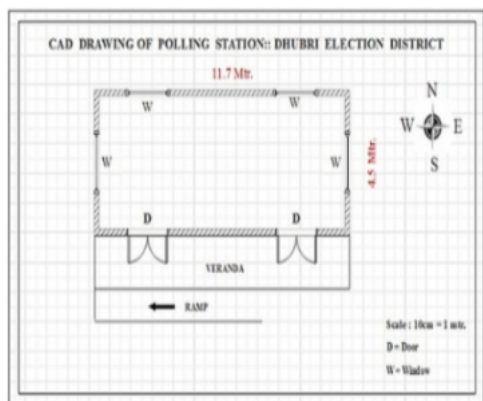

নিৰ্বাচক পঞ্জীয়ন বিষয়াৰ স্বাক্ষৰ

Nazri Naksha

Google Map View

Polling Station Building Front View

ভোটগ্ৰহন কেন্দ্ৰৰ সন্মুখৰ দৃশ্য

Cad View

Key MAP View

বিধানসভা সমষ্টিৰ নম্বৰ আৰু নাম : 8-ধুবুৰী
অংশৰ নম্বৰ আৰু নাম : 1-ধুবুৰী ওৱাৰ্ড নং ৯ (অংশ)