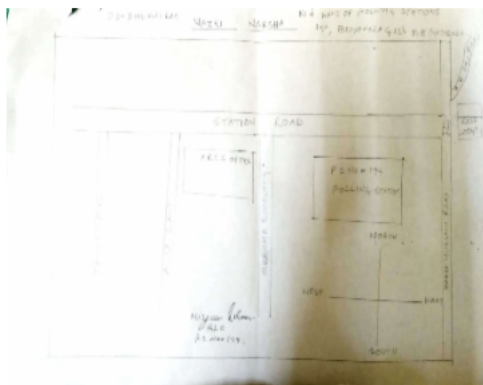

নিৰ্বাচক পঞ্জীয়ন বিষয়াৰ স্বাক্ষৰ

Nazri Naksha

Google Map View

Polling Station Building Front View

ভোটগ্ৰহন কেন্দ্ৰৰ সন্মুখৰ দৃশ্য

Cad View

Key MAP View

1 নাম : মিজানুৰ ৰহমান পিতাৰ নাম : মতলিবুৰ ৰহমান ঘৰ নং : ৫৬ বয়স : 57 লিঙ্গ : পুৰুষ	DHL1466564 ফটো উপলব্ধ	2 নাম : আফিনুৰ ৰহমান পিতাৰ নাম : মতলিবুৰ ৰহমান ঘৰ নং : ৫৬ বয়স : 52 লিঙ্গ : পুৰুষ	DHL1466586 ফটো উপলব্ধ	3 নাম : ইফতিকাৰ ৰহমান পিতাৰ নাম : আমিনুৰ ৰহমান ঘৰ নং : 56 বয়স : 47 লিঙ্গ : পুৰুষ	DHL1466611 ফটো উপলব্ধ
4 নাম : মমতাজ বেগম স্বামীৰ নাম : মিজানুৰ ৰহমান ঘৰ নং : ৫৬ বয়স : 46 লিঙ্গ : মহিলা	DHL1466575 ফটো উপলব্ধ	5 নাম : ৰোজিনা খাতুন স্বামীৰ নাম : আফিনুৰ ৰহমান ঘৰ নং : 56 বয়স : 45 লিঙ্গ : মহিলা	DHL1466597 ফটো উপলব্ধ	6 নাম : হাজেৰা খাতুন পিতাৰ নাম : আব্দুল কাদেৰ ঘৰ নং : 56 বয়স : 45 লিঙ্গ : মহিলা	DHL0153577 ফটো উপলব্ধ
7 নাম : আৰিফা আহমেদ স্বামীৰ নাম : ইফতিকাৰ ৰহমান ঘৰ নং : 56 বয়স : 39 লিঙ্গ : মহিলা	DHL0153619 ফটো উপলব্ধ	8 নাম : মেহজাবিন ৰহমান পিতাৰ নাম : মিজানুৰ ৰহমান ঘৰ নং : ৫৬ বয়স : 32 লিঙ্গ : মহিলা	DHL0016061 ফটো উপলব্ধ	9 নাম : মহম্মাদ মুবাচ্ছিব ৰহমান পিতাৰ নাম : মিজানুৰ ৰহমান ঘৰ নং : ৫৬ বয়স : 27 লিঙ্গ : পুৰুষ	DHL0330571 ফটো উপলব্ধ
10 নাম : নিশাত তাজনিম ৰহমান পিতাৰ নাম : আফিনুৰ ৰহমান ঘৰ নং : 56 বয়স : 22 লিঙ্গ : মহিলা	DHL2330751 ফটো উপলব্ধ	11 নাম : ইমদাদুল হক পিতাৰ নাম : জাহিৰ উদ্দিন মন্ডল ঘৰ নং : ৫৭ বয়স : 65 লিঙ্গ : পুৰুষ	DHL1466633 ফটো উপলব্ধ	12 নাম : আজুমা খাতুন স্বামীৰ নাম : ইমদাদুল হক ঘৰ নং : ৫৭ বয়স : 60 লিঙ্গ : মহিলা	DHL1466644 ফটো উপলব্ধ
13 নাম : মোঃ মুবাদ হুছেইন পিতাৰ নাম : মোঃ জিলকাদ ৰহমান ঘৰ নং : ৫৭ বয়স : 54 লিঙ্গ : পুৰুষ	DHL1466677 ফটো উপলব্ধ	D 14 নাম : সাহিদা বেগম পিতাৰ নাম : তাহেৰ আলী ঘৰ নং : ৫৭ বয়স : 50 লিঙ্গ : পুৰুষ	DHL1466688 ফটো উপলব্ধ	15 নাম : আল আৰিফ হক পিতাৰ নাম : ইমদাদুল হক ঘৰ নং : ৫৭ বয়স : 43 লিঙ্গ : পুৰুষ	DHL1466655 ফটো উপলব্ধ
16 নাম : ইমতিয়াজ আকবাৰী বেগম স্বামীৰ নাম : মোঃ মুবাদ হুছেইন ঘৰ নং : ৫৭ বয়স : 39 লিঙ্গ : মহিলা	DHL1466666 ফটো উপলব্ধ	17 নাম : ৰুকছাৰ ইয়াছমিন স্বামীৰ নাম : আল আৰিফ হক ঘৰ নং : ৫৭ বয়স : 38 লিঙ্গ : মহিলা	DHL1466699 ফটো উপলব্ধ	18 নাম : মুছফীকা হুছেইন পিতাৰ নাম : মোঃ মুবাদ হুছেইন ঘৰ নং : 57 বয়স : 22 লিঙ্গ : মহিলা	DHL1156108 ফটো উপলব্ধ
19 নাম : মোশ্বাৰফ আলী পিতাৰ নাম : আব্দুল আলী সেখ ঘৰ নং : ৫৮ বয়স : 65 লিঙ্গ : পুৰুষ	DHL1466702 ফটো উপলব্ধ	20 নাম : মনোৱাৰা বেগম স্বামীৰ নাম : মোশ্বাৰফ আলী ঘৰ নং : ৫৮ বয়স : 55 লিঙ্গ : মহিলা	DHL1466713 ফটো উপলব্ধ	21 নাম : মহম্মাদ আলী পিতাৰ নাম : মোশ্বাৰফ আলী ঘৰ নং : ৫৮ বয়স : 39 লিঙ্গ : পুৰুষ	DHL1466735 ফটো উপলব্ধ
22 নাম : আহমেদ আলী পিতাৰ নাম : মোশ্বাৰফ আলী ঘৰ নং : ৫৮ বয়স : 38 লিঙ্গ : পুৰুষ	DHL1466746 ফটো উপলব্ধ	23 নাম : মেহতাব ফাৰহানা ইয়াছমিন পিতাৰ নাম : মোশ্বাৰফ আলী ঘৰ নং : ৫৮ বয়স : 33 লিঙ্গ : মহিলা	DHL1466757 ফটো উপলব্ধ	24 নাম : ৰসিদ সেখ পিতাৰ নাম : গনজেৰ আলী সেখ ঘৰ নং : ৫৯ বয়স : 67 লিঙ্গ : পুৰুষ	DHL1466779 ফটো উপলব্ধ
25 নাম : অজিত সেখ পিতাৰ নাম : গনজেৰ আলী সেখ ঘৰ নং : ৫৯ বয়স : 63 লিঙ্গ : পুৰুষ	DHL1466804 ফটো উপলব্ধ	26 নাম : নুৰেমমতাজ বেগম স্বামীৰ নাম : ৰশিদ সেখ ঘৰ নং : ৫৯ বয়স : 61 লিঙ্গ : মহিলা	DHL1466780 ফটো উপলব্ধ	27 নাম : আব্দুল আজিজ সেখ পিতাৰ নাম : গনজেৰ আলী সেখ ঘৰ নং : 59 বয়স : 59 লিঙ্গ : পুৰুষ	DHL1466815 ফটো উপলব্ধ
28 নাম : নুৰ নেহাৰ বেগম স্বামীৰ নাম : আব্দুল আজিজ সেখ ঘৰ নং : ৫৯ বয়স : 52 লিঙ্গ : মহিলা	DHL1466826 ফটো উপলব্ধ	29 নাম : সেলিনা খাতুন স্বামীৰ নাম : অজিত সেখ ঘৰ নং : ৫৯ বয়স : 51 লিঙ্গ : মহিলা	DHL0016062 ফটো উপলব্ধ	30 নাম : তছলিমা বেগম স্বামীৰ নাম : ৰসিদ সেখ ঘৰ নং : ৫৯ বয়স : 48 লিঙ্গ : মহিলা	DHL1466791 ফটো উপলব্ধ