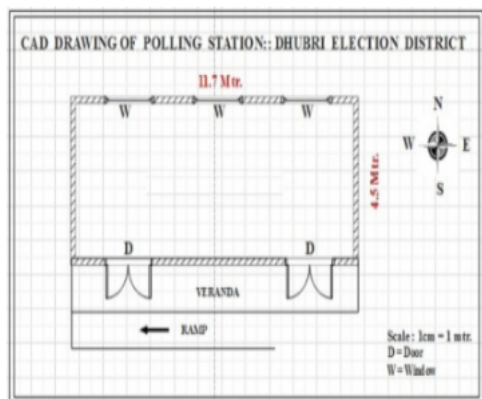

নিৰ্বাচক পঞ্জীয়ন বিষয়াৰ স্বাক্ষৰ

Nazri Naksha

Google Map View

Polling Station Building Front View

ভোটগ্ৰহন কেন্দ্ৰৰ সন্মুখৰ দৃশ্য

Cad View

Key MAP View

1 নাম : ভানু কুমাৰ পিতাৰ নাম: নন্দলাল কুমাৰ ঘৰ নং : ১ বয়স : 67 লিঙ্গ : পুৰুষ	DHL1494571 ফটো উপলব্ধ	2 নাম : অশোক কুমাৰ পিতাৰ নাম: নন্দলাল কুমাৰ ঘৰ নং : ১ বয়স : 63 লিঙ্গ : পুৰুষ	DHL0195537 ফটো উপলব্ধ	3 নাম : কিশোৰ কুমহাৰ পিতাৰ নাম: নন্দ লাল কুমাৰ ঘৰ নং : ১ বয়স : 62 লিঙ্গ : পুৰুষ	DHL0195545 ফটো উপলব্ধ
4 নাম : মনোজ কুমহাৰ পিতাৰ নাম: নন্দলাল কুমহাৰ ঘৰ নং : ১ বয়স : 53 লিঙ্গ : পুৰুষ	DHL0195578 ফটো উপলব্ধ	5 নাম : সবিতা দেবী স্বামীৰ নাম: অশোক কুমাৰ ঘৰ নং : 1 বয়স : 53 লিঙ্গ : মহিলা	DHL0195586 ফটো উপলব্ধ	6 নাম : বীনাদেবী স্বামীৰ নাম: কিশোৰ কুমাৰ ঘৰ নং : ১ বয়স : 48 লিঙ্গ : মহিলা	DHL1494639 ফটো উপলব্ধ
7 নাম : অনিতা দেবী স্বামীৰ নাম: মনোজ কুমহাৰ ঘৰ নং : ১ বয়স : 44 লিঙ্গ : মহিলা	DHL1494640 ফটো উপলব্ধ	8 নাম : ৰুবি ৰায় স্বামীৰ নাম: ভানু কুমাৰ ঘৰ নং : 1 বয়স : 44 লিঙ্গ : মহিলা	DHL0000869 ফটো উপলব্ধ	#2 9 নাম : দেবশীষ কুমাৰ হীৰা পিতাৰ নাম: অশোক কুমাৰ হীৰা ঘৰ নং : ১ বয়স : 31 লিঙ্গ : পুৰুষ	DHL1503044 ফটো উপলব্ধ
10 নাম : অভিশেক কুমাৰ হীৰা পিতাৰ নাম: অশোক কুমাৰ হীৰা ঘৰ নং : ১ বয়স : 31 লিঙ্গ : পুৰুষ	DHL1799446 ফটো উপলব্ধ	11 নাম : সুমিত কুমহাৰ পিতাৰ নাম: কিশোৰ কুমহাৰ ঘৰ নং : 1 বয়স : 24 লিঙ্গ : পুৰুষ	DHL0525428 ফটো উপলব্ধ	# 12 নাম : বিনীত কুমহাৰ পিতাৰ নাম: কিশোৰ কুমহাৰ ঘৰ নং : 1 বয়স : 20 লিঙ্গ : পুৰুষ	OBZ0052159 ফটো উপলব্ধ
13 নাম : কীৰ্তি কুমাৰী পিতাৰ নাম: মনোজ কুমহাৰ ঘৰ নং : 1 বয়স : 20 লিঙ্গ : মহিলা	OBZ0053702 ফটো উপলব্ধ	14 নাম : বিজয় কুমাৰ পিতাৰ নাম: শ্যামসুন্দৰ ঘৰ নং : ২ বয়স : 48 লিঙ্গ : পুৰুষ	DHL1494673 ফটো উপলব্ধ	15 নাম : বীতা দেবী স্বামীৰ নাম: বিজয় কুমাৰ ঘৰ নং : ২ বয়স : 42 লিঙ্গ : মহিলা	DHL1494695 ফটো উপলব্ধ
16 নাম : অঞ্জ কুমাৰী প্রজাপতি পিতাৰ নাম: শ্যাম সুন্দৰ কুমাৰ ঘৰ নং : ২ বয়স : 39 লিঙ্গ : মহিলা	DHL1494708 ফটো উপলব্ধ	17 নাম : জ্যোতি কুম্হাৰী পিতাৰ নাম: বিজয় কুমাৰ ঘৰ নং : ২ বয়স : 21 লিঙ্গ : মহিলা	OBZ0008094 ফটো উপলব্ধ	18 নাম : গোপী হালৌআঈ পিতাৰ নাম: ৰাম চন্দ্ৰ হালৌআঈ ঘৰ নং : ৪ বয়স : 64 লিঙ্গ : পুৰুষ	DHL1494719 ফটো উপলব্ধ
19 নাম : খশ্ব হলুওয়াই পিতাৰ নাম: গোপী হালুওয়াই ঘৰ নং : 4 বয়স : 26 লিঙ্গ : মহিলা	DHL2257400 ফটো উপলব্ধ	20 নাম : সঞ্জয় হালৱাই পিতাৰ নাম: লক্ষ্মন হালৱাই ঘৰ নং : ৫ বয়স : 43 লিঙ্গ : পুৰুষ	DHL1494786 ফটো উপলব্ধ	21 নাম : সুৰজ প্ৰসাদ হালৱাই পিতাৰ নাম: লক্ষ্মন প্ৰসাদ হালৱাই ঘৰ নং : ৫ বয়স : 40 লিঙ্গ : পুৰুষ	DHL1494797 ফটো উপলব্ধ
22 নাম : ললিতা হালৱাই স্বামীৰ নাম: সুৰজ প্ৰচাদ হালৱাই ঘৰ নং : 5 বয়স : 39 লিঙ্গ : মহিলা	DHL1336078 ফটো উপলব্ধ	23 নাম : জীতেন্দ্ৰ হালৱাই পিতাৰ নাম: লক্ষণ হালৱাই ঘৰ নং : ৫ বয়স : 36 লিঙ্গ : পুৰুষ	DHL1494800 ফটো উপলব্ধ	24 নাম : সুনিতা হালৱাই স্বামীৰ নাম: সঞ্জয় হালৱাই ঘৰ নং : ৫ বয়স : 35 লিঙ্গ : মহিলা	DHL0289306 ফটো উপলব্ধ
25 নাম : ৰাজেশ কুমাৰ গুপ্তা পিতাৰ নাম: দেবানন্দন গুপ্তা ঘৰ নং : 6 বয়স : 52 লিঙ্গ : পুৰুষ	DHL1494811 ফটো উপলব্ধ	26 নাম : নেহা কুমাৰী গুপ্তা পিতাৰ নাম: ৰাজেশ কুমাৰ গুপ্তা ঘৰ নং : ৬ বয়স : 27 লিঙ্গ : মহিলা	DHL0247403 ফটো উপলব্ধ	27 নাম : অমন কুমাৰ গুপ্তা পিতাৰ নাম: ৰাজেশ কুমাৰ গুপ্তা ঘৰ নং : 6 বয়স : 25 লিঙ্গ : পুৰুষ	DHL0420638 ফটো উপলব্ধ
28 নাম : সিমৰন গুপ্তা পিতাৰ নাম: ৰাজেশ কুমাৰ গুপ্তা ঘৰ নং : 6 বয়স : 20 লিঙ্গ : মহিলা	OBZ0038174 ফটো উপলব্ধ	29 নাম : বাচ্চু মণ্ডল মাতৃৰ নাম: মহামায়া মণ্ডল ঘৰ নং : ৭ক বয়স : 54 লিঙ্গ : পুৰুষ	DHL1494877 ফটো উপলব্ধ	30 নাম : মুনী মণ্ডল মাতৃৰ নাম: মহামায়া মণ্ডল ঘৰ নং : ৭ক বয়স : 44 লিঙ্গ : মহিলা	DHL1494855 ফটো উপলব্ধ