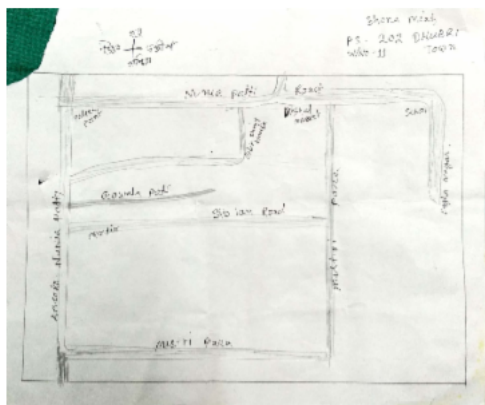

নিৰ্বাচক পঞ্জীয়ন বিষয়াৰ স্বাক্ষৰ

Nazri Naksha

Google Map View

Polling Station Building Front View

ভোটগ্ৰহন কেন্দ্ৰৰ সন্মুখৰ দৃশ্য

Cad View

Key MAP View

1 নাম : ভানু কুমাৰ পিতাৰ নাম: নন্দলাল কুমাৰ ঘৰ নং : ১ বয়স : 67 লিঙ্গ : পুৰুষ	DHL1494571 ফটো উপলব্ধ	2 নাম : অশোক কুমাৰ পিতাৰ নাম: নন্দলাল কুমাৰ ঘৰ নং : ১ বয়স : 63 লিঙ্গ : পুৰুষ	DHL0195537 ফটো উপলব্ধ	3 নাম : কিশোৰ কুমহাৰ পিতাৰ নাম: নন্দ লাল কুমাৰ ঘৰ নং : ১ বয়স : 62 লিঙ্গ : পুৰুষ	DHL0195545 ফটো উপলব্ধ
4 নাম : মনোজ কুমহাৰ পিতাৰ নাম: নন্দলাল কুমহাৰ ঘৰ নং : ১ বয়স : 53 লিঙ্গ : পুৰুষ	DHL0195578 ফটো উপলব্ধ	5 নাম : সবিতা দেবী স্বামীৰ নাম: অশোক কুমাৰ ঘৰ নং : 1 বয়স : 53 লিঙ্গ : মহিলা	DHL0195586 ফটো উপলব্ধ	6 নাম : বীনাদেবী স্বামীৰ নাম: কিশোৰ কুমাৰ ঘৰ নং : ১ বয়স : 48 লিঙ্গ : মহিলা	DHL1494639 ফটো উপলব্ধ
7 নাম : অনিতা দেবী স্বামীৰ নাম: মনোজ কুমহাৰ ঘৰ নং : ১ বয়স : 44 লিঙ্গ : মহিলা	DHL1494640 ফটো উপলব্ধ	8 নাম : ৰুবি ৰায় স্বামীৰ নাম: ভানু কুমাৰ ঘৰ নং : 1 বয়স : 44 লিঙ্গ : মহিলা	DHL0000869 ফটো উপলব্ধ	#2 9 নাম : দেবশীষ কুমাৰ হীৰা পিতাৰ নাম: অশোক কুমাৰ হীৰা ঘৰ নং : ১ বয়স : 31 লিঙ্গ : পুৰুষ	DHL1503044 ফটো উপলব্ধ
10 নাম : অভিশেক কুমাৰ হীৰা পিতাৰ নাম: অশোক কুমাৰ হীৰা ঘৰ নং : ১ বয়স : 31 লিঙ্গ : পুৰুষ	DHL1799446 ফটো উপলব্ধ	11 নাম : সুমিত কুমহাৰ পিতাৰ নাম: কিশোৰ কুমহাৰ ঘৰ নং : 1 বয়স : 24 লিঙ্গ : পুৰুষ	DHL0525428 ফটো উপলব্ধ	# 12 নাম : বিনীত কুমহাৰ পিতাৰ নাম: কিশোৰ কুমহাৰ ঘৰ নং : 1 বয়স : 20 লিঙ্গ : পুৰুষ	OBZ0052159 ফটো উপলব্ধ
13 নাম : কীৰ্তি কুমাৰী পিতাৰ নাম: মনোজ কুমহাৰ ঘৰ নং : 1 বয়স : 20 লিঙ্গ : মহিলা	OBZ0053702 ফটো উপলব্ধ	14 নাম : বিজয় কুমাৰ পিতাৰ নাম: শ্যামসুন্দৰ ঘৰ নং : ২ বয়স : 48 লিঙ্গ : পুৰুষ	DHL1494673 ফটো উপলব্ধ	15 নাম : বীতা দেবী স্বামীৰ নাম: বিজয় কুমাৰ ঘৰ নং : ২ বয়স : 42 লিঙ্গ : মহিলা	DHL1494695 ফটো উপলব্ধ
16 নাম : অঞ্জ কুমাৰী প্রজাপতি পিতাৰ নাম: শ্যাম সুন্দৰ কুমাৰ ঘৰ নং : ২ বয়স : 39 লিঙ্গ : মহিলা	DHL1494708 ফটো উপলব্ধ	17 নাম : জ্যোতি কুম্হাৰী পিতাৰ নাম: বিজয় কুমাৰ ঘৰ নং : ২ বয়স : 21 লিঙ্গ : মহিলা	OBZ0008094 ফটো উপলব্ধ	18 নাম : গোপী হালৌআঈ পিতাৰ নাম: ৰাম চন্দ্ৰ হালৌআঈ ঘৰ নং : ৪ বয়স : 64 লিঙ্গ : পুৰুষ	DHL1494719 ফটো উপলব্ধ
19 নাম : খশ্ব হলুওয়াই পিতাৰ নাম: গোপী হালুওয়াই ঘৰ নং : 4 বয়স : 26 লিঙ্গ : মহিলা	DHL2257400 ফটো উপলব্ধ	20 নাম : সঞ্জয় হালৱাই পিতাৰ নাম: লক্ষ্মন হালৱাই ঘৰ নং : ৫ বয়স : 43 লিঙ্গ : পুৰুষ	DHL1494786 ফটো উপলব্ধ	21 নাম : সুৰজ প্ৰসাদ হালৱাই পিতাৰ নাম: লক্ষ্মন প্ৰসাদ হালৱাই ঘৰ নং : ৫ বয়স : 40 লিঙ্গ : পুৰুষ	DHL1494797 ফটো উপলব্ধ
22 নাম : ললিতা হালৱাই স্বামীৰ নাম: সুৰজ প্ৰচাদ হালৱাই ঘৰ নং : 5 বয়স : 39 লিঙ্গ : মহিলা	DHL1336078 ফটো উপলব্ধ	23 নাম : জীতেন্দ্ৰ হালৱাই পিতাৰ নাম: লক্ষণ হালৱাই ঘৰ নং : ৫ বয়স : 36 লিঙ্গ : পুৰুষ	DHL1494800 ফটো উপলব্ধ	24 নাম : সুনিতা হালৱাই স্বামীৰ নাম: সঞ্জয় হালৱাই ঘৰ নং : ৫ বয়স : 35 লিঙ্গ : মহিলা	DHL0289306 ফটো উপলব্ধ
25 নাম : ৰাজেশ কুমাৰ গুপ্তা পিতাৰ নাম: দেবানন্দন গুপ্তা ঘৰ নং : 6 বয়স : 52 লিঙ্গ : পুৰুষ	DHL1494811 ফটো উপলব্ধ	26 নাম : নেহা কুমাৰী গুপ্তা পিতাৰ নাম: ৰাজেশ কুমাৰ গুপ্তা ঘৰ নং : ৬ বয়স : 27 লিঙ্গ : মহিলা	DHL0247403 ফটো উপলব্ধ	27 নাম : অমন কুমাৰ গুপ্তা পিতাৰ নাম: ৰাজেশ কুমাৰ গুপ্তা ঘৰ নং : 6 বয়স : 25 লিঙ্গ : পুৰুষ	DHL0420638 ফটো উপলব্ধ
28 নাম : সিমৰন গুপ্তা পিতাৰ নাম: ৰাজেশ কুমাৰ গুপ্তা ঘৰ নং : 6 বয়স : 20 লিঙ্গ : মহিলা	OBZ0038174 ফটো উপলব্ধ	29 নাম : বাচ্চু মণ্ডল মাতৃৰ নাম: মহামায়া মণ্ডল ঘৰ নং : ৭ক বয়স : 54 লিঙ্গ : পুৰুষ	DHL1494877 ফটো উপলব্ধ	30 নাম : মুনী মণ্ডল মাতৃৰ নাম: মহামায়া মণ্ডল ঘৰ নং : ৭ক বয়স : 44 লিঙ্গ : মহিলা	DHL1494855 ফটো উপলব্ধ