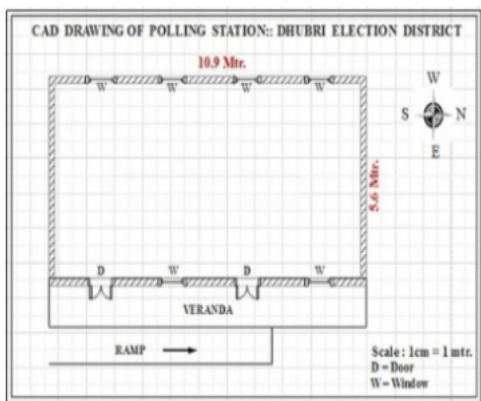

নিৰ্বাচক পঞ্জীয়ন বিষয়াৰ স্বাক্ষৰ

Nazri Naksha

Google Map View

Polling Station Building Front View

ভোটগ্ৰহন কেন্দ্ৰৰ সন্মুখৰ দৃশ্য

Cad View

Key MAP View

বিধানসভা সমষ্টিৰ নম্বৰ আৰু নাম : 8-ধুবুৰী  
অংশৰ নম্বৰ আৰু নাম : 1-ধুবুৰী ওৱাৰ্ড নং ১১ (অংশ)