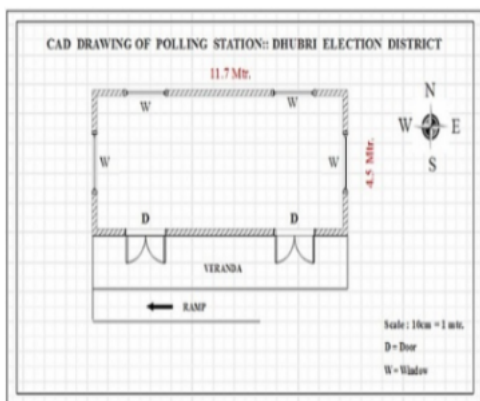

নিৰ্বাচক পঞ্জীয়ন বিষয়াৰ স্বাক্ষৰ

Nazri Naksha

Google Map View

Polling Station Building Front View

ভোটগ্ৰহন কেন্দ্ৰৰ সন্মুখৰ দৃশ্য

Cad View

Key MAP View

বিধানসভা সমষ্টিৰ নম্বৰ আৰু নাম : 8-ধুবুৰী
অংশৰ নম্বৰ আৰু নাম : 1-ধুবুৰী ওৱাৰ্ড নং ১১ (অংশ)