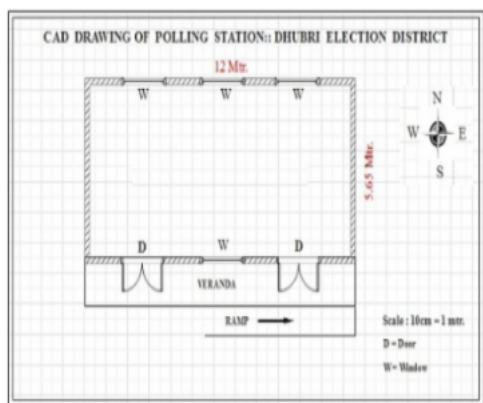

নিৰ্বাচক পঞ্জীয়ন বিষয়াৰ স্বাক্ষৰ

Nazri Naksha

Google Map View

Polling Station Building Front View

ভোটগ্রহন কেন্দ্ৰৰ সন্মুখৰ দৃশ্য

Cad View

Key MAP View

বিধানসভা সমষ্টিৰ নম্বৰ আৰু নাম : 8-ধুবুৰী
অংশৰ নম্বৰ আৰু নাম : 1-ধুবুৰী ওৱাৰ্ড নং ১১ (অংশ)