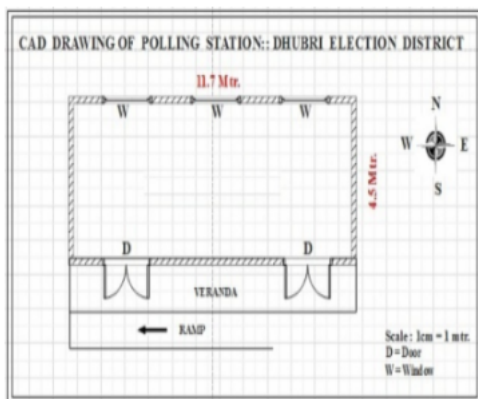

নিৰ্বাচক পঞ্জীয়ন বিষয়াৰ স্বাক্ষৰ

Nazri Naksha

Google Map View

Polling Station Building Front View

ভোটগ্ৰহন কেন্দ্ৰৰ সন্মুখৰ দৃশ্য

Cad View

Key MAP View

1 নাম : শ্যামলী বৈদ্য স্বামীৰ নাম : অমিতাভ বৈদ্য ঘৰ নং : 11/50, চাৰু ভৱন বয়স : 34 লিঙ্গ : মহিলা	DHL1302900 ফটো উপলব্ধ	2 নাম : পাৰ্বতী দেবী স্বামীৰ নাম : গোপাল বজক ঘৰ নং : ৮৯৪ বয়স : 70 লিঙ্গ : মহিলা	DHL1544576 ফটো উপলব্ধ	3 নাম : তেজু বজক পিতাৰ নাম : গোপাল বজক ঘৰ নং : ৮৯৪ বয়স : 50 লিঙ্গ : পুৰুষ	DHL1544587 ফটো উপলব্ধ
4 নাম : ৰেখা বজক স্বামীৰ নাম : তেজু বজক ঘৰ নং : ৮৯৪ বয়স : 47 লিঙ্গ : মহিলা	DHL1544598 ফটো উপলব্ধ	5 নাম : বিজু বজক পিতাৰ নাম : গোপাল বজক ঘৰ নং : ৮৯৪ বয়স : 45 লিঙ্গ : পুৰুষ	DHL1544601 ফটো উপলব্ধ	6 নাম : সন্তোষ বজক পিতাৰ নাম : গোপাল বজক ঘৰ নং : ৮৯৪ বয়স : 41 লিঙ্গ : পুৰুষ	DHL1544612 ফটো উপলব্ধ
7 নাম : ৰেণু ৰায় মাতৃৰ নাম : মুনী ৰায় ঘৰ নং : 894 বয়স : 39 লিঙ্গ : মহিলা	DHL0555698 ফটো উপলব্ধ	8 নাম : ৰাজু বজক পিতাৰ নাম : গোপাল বজক ঘৰ নং : ৮৯৪ বয়স : 38 লিঙ্গ : পুৰুষ	DHL1544623 ফটো উপলব্ধ	9 নাম : পিংকি ৰজক স্বামীৰ নাম : বিজু ৰজক ঘৰ নং : ৮৯৪ বয়স : 36 লিঙ্গ : মহিলা	DHL0300681 ফটো উপলব্ধ
10 নাম : দেব ৰজক পিতাৰ নাম : তেজু ৰজক ঘৰ নং : 894 বয়স : 20 লিঙ্গ : পুৰুষ	OBZ0067744 ফটো উপলব্ধ	D 11 নাম : মহোন মহতো পিতাৰ নাম : নাফিকীৰ মহতো ঘৰ নং : ৮৯৪ক বয়স : 80 লিঙ্গ : পুৰুষ	DHL1544656 ফটো উপলব্ধ	12 নাম : মীৰা মহতো স্বামীৰ নাম : সীতা ৰাম মহতো ঘৰ নং : ৮৯৪ক বয়স : 65 লিঙ্গ : মহিলা	DHL1544634 ফটো উপলব্ধ
13 নাম : মুনী ৰায় স্বামীৰ নাম : অৰ্জুন ৰায় ঘৰ নং : ৮৯৪ক বয়স : 55 লিঙ্গ : মহিলা	DHL1544667 ফটো উপলব্ধ	14 নাম : বিশ্ৰজিৎ দাস পিতাৰ নাম : জগন্নাথ দাস ঘৰ নং : ৮৯৪ক বয়স : 54 লিঙ্গ : পুৰুষ	DHL1544689 ফটো উপলব্ধ	15 নাম : মনোজ ৰায় পিতাৰ নাম : অৰ্জুন ৰায় ঘৰ নং : ৮৯৪ক বয়স : 40 লিঙ্গ : পুৰুষ	DHL1544678 ফটো উপলব্ধ
16 নাম : ময়না মহতো স্বামীৰ নাম : চন্দন মহতো ঘৰ নং : ৮৯৪ক বয়স : 39 লিঙ্গ : মহিলা	DHL0016303 ফটো উপলব্ধ	17 নাম : সোনেকা সাহ স্বামীৰ নাম : দীনেশ কুমাৰ সাহ ঘৰ নং : ৯০৬ বয়স : 60 লিঙ্গ : মহিলা	DHL1544703 ফটো উপলব্ধ	18 নাম : প্ৰদীপ কুমাৰ সাহ পিতাৰ নাম : দীনেশ কুমাৰ সাহ ঘৰ নং : ৯০৬ বয়স : 51 লিঙ্গ : পুৰুষ	DHL1544714 ফটো উপলব্ধ
19 নাম : অনিতা সাহ স্বামীৰ নাম : প্ৰদীপ কুমাৰ সাহ ঘৰ নং : ৯০৬ বয়স : 46 লিঙ্গ : মহিলা	DHL1544725 ফটো উপলব্ধ	20 নাম : দেবকান্ত সাহ পিতাৰ নাম : দীনেশ কুমাৰ সাহ ঘৰ নং : ৯০৬ বয়স : 41 লিঙ্গ : পুৰুষ	DHL1544736 ফটো উপলব্ধ	21 নাম : মায়ী সিং স্বামীৰ নাম : নেপাল সিং ঘৰ নং : 906 বয়স : 23 লিঙ্গ : মহিলা	OBZ0060376 ফটো উপলব্ধ
22 নাম : সলোনি সাহ পিতাৰ নাম : দেব কান্ত সাহ ঘৰ নং : 906 বয়স : 20 লিঙ্গ : মহিলা	OBZ0146381 ফটো উপলব্ধ	23 নাম : সুভাষ সিং পিতাৰ নাম : লক্ষ্মণ সিং ঘৰ নং : ৯০৬খ বয়স : 55 লিঙ্গ : পুৰুষ	DHL1544770 ফটো উপলব্ধ	E 24 নাম : গোপাল সিং পিতাৰ নাম : সুভাষ সিং ঘৰ নং : ৯০৬খ বয়স : ৪৭ লিঙ্গ : পুৰুষ	DHL1544792 ফটো উপলব্ধ
25 নাম : নেপাল সিং পিতাৰ নাম : সুভাষ সিং ঘৰ নং : ৯০৬খ বয়স : 35 লিঙ্গ : পুৰুষ	DHL1544805 ফটো উপলব্ধ	26 নাম : মুন্না সিং পিতাৰ নাম : সুভাষ সিং ঘৰ নং : ৯০৬খ বয়স : 33 লিঙ্গ : পুৰুষ	DHL0016304 ফটো উপলব্ধ	27 নাম : ৰাজ কুমাৰ যাদব পিতাৰ নাম : শিউনাৰায়ন যাদব ঘৰ নং : ৯১১ বয়স : 65 লিঙ্গ : পুৰুষ	DHL1544838 ফটো উপলব্ধ
28 নাম : ৰাজমতী যাদব স্বামীৰ নাম : ৰাজ কুমাৰ যাদব ঘৰ নং : ৯১১ বয়স : 55 লিঙ্গ : মহিলা	DHL1544849 ফটো উপলব্ধ	E 29 নাম : পূৰ্ণম কুমাৰ যাদব পিতাৰ নাম : শিউনাৰায়ন যাদব ঘৰ নং : ৯১১ বয়স : 52 লিঙ্গ : পুৰুষ	DHL1544861 ফটো উপলব্ধ	30 নাম : অৰ্চনা কুমাৰী যাদব পিতাৰ নাম : ৰাজ কুমাৰ যাদব ঘৰ নং : ৯১১ বয়স : 42 লিঙ্গ : মহিলা	DHL1544850 ফটো উপলব্ধ