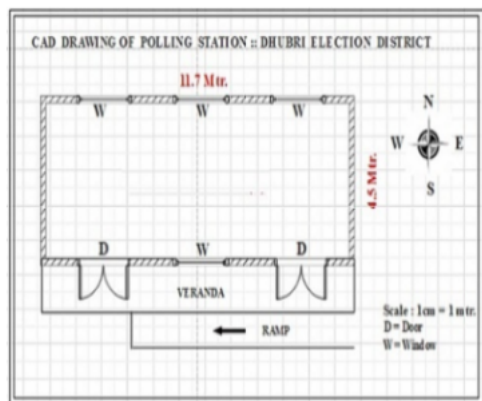

নিৰ্বাচক পঞ্জীয়ন বিষয়াৰ স্বাক্ষৰ

Nazri Naksha

Google Map View

Polling Station Building Front View

ভোটগ্ৰহন কেন্দ্ৰৰ সন্মুখৰ দৃশ্য

Cad View

Key MAP View

বিধানসভা সমষ্টিৰ নম্বৰ আৰু নাম : 8-ধুবুৰী
অংশৰ নম্বৰ আৰু নাম : 1-ধুবুৰী ওৱাৰ্ড নং ১২ (অংশ)