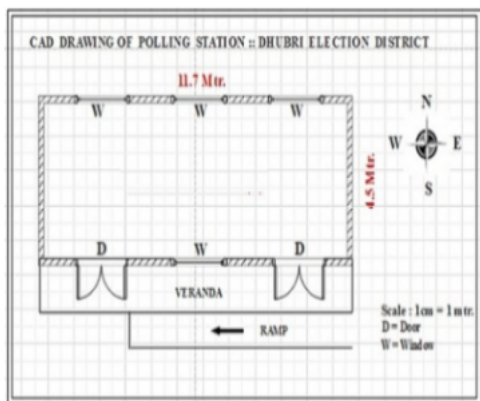

নিৰ্বাচক পঞ্জীয়ন বিষয়াৰ স্বাক্ষৰ

Nazri Naksha

Google Map View

Polling Station Building Front View

ভোটগ্ৰহন কেন্দ্ৰৰ সন্মুখৰ দৃশ্য

Cad View

Key MAP View

1 নাম : বামজি সও পিতাৰ নাম: মুরত সৌ ঘৰ নং : 119 বয়স : 44 লিঙ্গ : পুৰুষ	DHL2283190 ফটো উপলব্ধ	2 নাম : দান সরকার মাতৃৰ নাম: কবি সরকার ঘৰ নং : 156 বয়স : 25 লিঙ্গ : পুৰুষ	DHL0656793 ফটো উপলব্ধ	# 3 নাম : গৌৰব আগৰওয়াল পিতাৰ নাম: বজৰং লাল আগৰওয়াল ঘৰ নং : 342 বয়স : 22 লিঙ্গ : পুৰুষ	DHL2269868 ফটো উপলব্ধ
# 4 নাম : হৰষিত আগৰওয়াল পিতাৰ নাম: প্ৰদীপ কুমাৰ আগৰওয়াল ঘৰ নং : 342 বয়স : 21 লিঙ্গ : পুৰুষ	DHL2270452 ফটো উপলব্ধ	5 নাম : সান্তা দেবী সাহ স্বামীৰ নাম: বৈজ নাথ সাহ ঘৰ নং : 219 বয়স : 76 লিঙ্গ : মহিলা	DHL1509791 ফটো উপলব্ধ	6 নাম : সুৰেশ কুমাৰ সাহ পিতাৰ নাম: বৈজনাথ সাহ ঘৰ নং : 219 বয়স : 57 লিঙ্গ : পুৰুষ	DHL1509804 ফটো উপলব্ধ
7 নাম : বাজেশ কুমাৰ সাহ পিতাৰ নাম: বৈজনাথ সাহ ঘৰ নং : 219 বয়স : 53 লিঙ্গ : পুৰুষ	DHL1509826 ফটো উপলব্ধ	8 নাম : প্ৰকাশ কুমাৰ সাহ পিতাৰ নাম: বৈজনাথ সাহ ঘৰ নং : 219 বয়স : 52 লিঙ্গ : পুৰুষ	DHL1509815 ফটো উপলব্ধ	9 নাম : আশা কুমাৰী সাহ পিতাৰ নাম: বৈজনাথ সাহ ঘৰ নং : 219 বয়স : 41 লিঙ্গ : মহিলা	DHL1509859 ফটো উপলব্ধ
10 নাম : অঞ্জলী সাহ স্বামীৰ নাম: সুৰেশ কুমাৰ সাহ ঘৰ নং : 219 বয়স : 38 লিঙ্গ : মহিলা	DHL1799924 ফটো উপলব্ধ	11 নাম : ৰিতা সাহ স্বামীৰ নাম: বাজেশ কুমাৰ সাহ ঘৰ নং : 219 বয়স : 30 লিঙ্গ : মহিলা	DHL1799866 ফটো উপলব্ধ	12 নাম : বাজেশ মহতো পিতাৰ নাম: ছটু মহতো ঘৰ নং : 220 বয়স : 45 লিঙ্গ : পুৰুষ	DBG6841312 ফটো উপলব্ধ
13 নাম : পিংকী মহতো স্বামীৰ নাম: বনু মহতো ঘৰ নং : 220 বয়স : 38 লিঙ্গ : মহিলা	DBG6845494 ফটো উপলব্ধ	14 নাম : মমতা মহতো স্বামীৰ নাম: বাজেশ মহতো ঘৰ নং : 220 বয়স : 27 লিঙ্গ : মহিলা	DBG5995717 ফটো উপলব্ধ	15 নাম : অমিত মহতো মাতৃৰ নাম: পিংকী মহতো ঘৰ নং : 220 বয়স : 19 লিঙ্গ : পুৰুষ	OBZ0132720 ফটো উপলব্ধ
16 নাম : শ্যামলী দে স্বামীৰ নাম: বাদল চন্দ্ৰ দে ঘৰ নং : 296 বয়স : 60 লিঙ্গ : মহিলা	DHL1564665 ফটো উপলব্ধ	17 নাম : ফনীভূষন দে পিতাৰ নাম: সন্তোষ দে ঘৰ নং : 296 বয়স : 56 লিঙ্গ : পুৰুষ	DHL1564676 ফটো উপলব্ধ	18 নাম : নিৰঞ্জন দে পিতাৰ নাম: চন্দ্ৰ কিশোৰ দে ঘৰ নং : 296 বয়স : 55 লিঙ্গ : পুৰুষ	DHL1564698 ফটো উপলব্ধ
19 নাম : ৰতা দে স্বামীৰ নাম: ফনী দে ঘৰ নং : 296 বয়স : 50 লিঙ্গ : মহিলা	DHL1564687 ফটো উপলব্ধ	20 নাম : মমতা দে স্বামীৰ নাম: নিৰঞ্জন দে ঘৰ নং : 296 বয়স : 48 লিঙ্গ : মহিলা	DHL1564701 ফটো উপলব্ধ	21 নাম : পাৰ্থ দে পিতাৰ নাম: কাজল দে ঘৰ নং : 296 বয়স : 44 লিঙ্গ : পুৰুষ	DHL1564621 ফটো উপলব্ধ
22 নাম : অজয় দে পিতাৰ নাম: কাজল চন্দ্ৰ দে ঘৰ নং : 296 বয়স : 41 লিঙ্গ : পুৰুষ	DHL1564643 ফটো উপলব্ধ	23 নাম : মীনা দে পিতাৰ নাম: অজয় দে ঘৰ নং : 276 বয়স : 39 লিঙ্গ : মহিলা	DHL1257654 ফটো উপলব্ধ	24 নাম : প্ৰিয়ংকা দে পিতাৰ নাম: নিৰঞ্জন দে ঘৰ নং : 276 বয়স : 27 লিঙ্গ : মহিলা	DHL0290254 ফটো উপলব্ধ
25 নাম : ৰাহুল দে পিতাৰ নাম: ফনি ভূসন দে ঘৰ নং : 296 বয়স : 24 লিঙ্গ : পুৰুষ	DHL0412809 ফটো উপলব্ধ	26 নাম : অনিকেত দে পিতাৰ নাম: নিৰঞ্জন দে ঘৰ নং : 276 বয়স : 23 লিঙ্গ : পুৰুষ	DHL0532994 ফটো উপলব্ধ	27 নাম : বীনা দে স্বামীৰ নাম: শ্যামসুন্দৰ দে ঘৰ নং : 299 বয়স : 68 লিঙ্গ : মহিলা	DHL1564778 ফটো উপলব্ধ
28 নাম : পাৰ্থী দে স্বামীৰ নাম: পূৰ্ণ চন্দ্ৰ দে ঘৰ নং : 299 বয়স : 64 লিঙ্গ : মহিলা	DHL1564756 ফটো উপলব্ধ	29 নাম : অমিতাভ দে পিতাৰ নাম: পূৰ্ণ চন্দ্ৰ দে ঘৰ নং : 299 বয়স : 42 লিঙ্গ : পুৰুষ	DHL1564767 ফটো উপলব্ধ	30 নাম : অজিতাভ দে পিতাৰ নাম: পূৰ্ণ চন্দ্ৰ দে ঘৰ নং : 299 বয়স : 40 লিঙ্গ : পুৰুষ	DHL1566376 ফটো উপলব্ধ