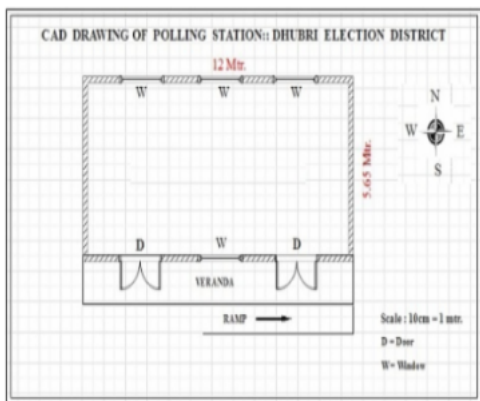

নিৰ্বাচক পঞ্জীয়ন বিষয়াৰ স্বাক্ষৰ

Nazri Naksha

Google Map View

Polling Station Building Front View

ভোটগ্ৰহন কেন্দ্ৰৰ সন্মুখৰ দৃশ্য

Cad View

Key MAP View

1 নাম : আৰতী বালা পাল স্বামীৰ নাম : সুভাষপদ পাল ঘৰ নং : ৪১ বয়স : 70 লিঙ্গ : মহিলা	DHL0278127 ফটো উপলব্ধ	2 নাম : ইছলাম খান পিতাৰ নাম : ছোলেমান খান ঘৰ নং : ১১১ বয়স : 43 লিঙ্গ : পুৰুষ	DHL1584583 ফটো উপলব্ধ	3 নাম : ইউনুছ খান পিতাৰ নাম : ছোলেমান খান ঘৰ নং : 111 বয়স : 38 লিঙ্গ : পুৰুষ	DHL1584572 ফটো উপলব্ধ
4 নাম : আজমিনা বেগম স্বামীৰ নাম : ইউনুছ খান ঘৰ নং : 111 বয়স : 29 লিঙ্গ : মহিলা	DHL0651497 ফটো উপলব্ধ	5 নাম : ছকিনা বেগম স্বামীৰ নাম : ইছলাম খান ঘৰ নং : 111 ম বয়স : 38 লিঙ্গ : মহিলা	DHL0477216 ফটো উপলব্ধ	6 নাম : মাছম আলী সেখ পিতাৰ নাম : শুকুৰ আলী সেখ ঘৰ নং : 162 বয়স : 51 লিঙ্গ : পুৰুষ	DHL1173951 ফটো উপলব্ধ
7 নাম : বেলি খাতুন স্বামীৰ নাম : মাছম আলী সেখ ঘৰ নং : ১৬২ বয়স : 49 লিঙ্গ : মহিলা	DHL0014056 ফটো উপলব্ধ	8 নাম : বেলাল আলী সেখ পিতাৰ নাম : মাছম আলী সেখ ঘৰ নং : ১৬২ বয়স : 30 লিঙ্গ : পুৰুষ	DHL1832775 ফটো উপলব্ধ	9 নাম : ৰাছিম আহমেদ পিতাৰ নাম : মাছম আলী সেখ ঘৰ নং : 162 বয়স : 24 লিঙ্গ : পুৰুষ	DHL0626317 ফটো উপলব্ধ
10 নাম : বুজিয়ানা হক স্বামীৰ নাম : বেলাল আলী সেখ ঘৰ নং : 162 বয়স : 24 লিঙ্গ : মহিলা	DHL1134576 ফটো উপলব্ধ	11 নাম : বাবলী খাতুন স্বামীৰ নাম : ছামতুল হক ঘৰ নং : ৩০৭ বয়স : 33 লিঙ্গ : মহিলা	DHL1434419 ফটো উপলব্ধ	12 নাম : পিংকি চৌহান মাতৃৰ নাম : মাঠি চৌহান ঘৰ নং : 333ক বয়স : 24 লিঙ্গ : মহিলা	DHL1226596 ফটো উপলব্ধ
13 নাম : মিঠা চৌহান পিতাৰ নাম : ভোলা চৌহান ঘৰ নং : ৩৩৩ক বয়স : 42 লিঙ্গ : পুৰুষ	DHL1584594 ফটো উপলব্ধ	14 নাম : গঙ্গা চৌহান স্বামীৰ নাম : সুজীত চৌহান ঘৰ নং : ৩৩৩ক বয়স : 40 লিঙ্গ : মহিলা	DHL1584607 ফটো উপলব্ধ	# 15 নাম : প্ৰিয়াঙ্কা দে স্বামীৰ নাম : অৰুণ কুমাৰ দে ঘৰ নং : 671 বয়স : 32 লিঙ্গ : মহিলা	DHL1143262 ফটো উপলব্ধ
16 নাম : নৰ মহম্মদ বেপাৰী পিতাৰ নাম : আব্দুল হাই ঘৰ নং : 507খ বয়স : 29 লিঙ্গ : পুৰুষ	DHL0284331 ফটো উপলব্ধ	# 17 নাম : মেৰিনা খাতুন স্বামীৰ নাম : নৰ মহম্মদ বেপাৰী ঘৰ নং : 507খ বয়স : 21 লিঙ্গ : মহিলা	DHL2272979 ফটো উপলব্ধ	18 নাম : আব্দুল হাই পিতাৰ নাম : সাকুল আলী ঘৰ নং : ৫০৭খ বয়স : 62 লিঙ্গ : পুৰুষ	DHL1584618 ফটো উপলব্ধ
19 নাম : লিলিমা বিবি স্বামীৰ নাম : আব্দুল হাই ঘৰ নং : ৫০৭খ বয়স : 58 লিঙ্গ : মহিলা	DHL1584629 ফটো উপলব্ধ	20 নাম : আন্না খাতুন পিতাৰ নাম : আব্দুল হাই ঘৰ নং : ৫০৭খ বয়স : 34 লিঙ্গ : মহিলা	DHL1584630 ফটো উপলব্ধ	S 21 নাম : মিনাৰা খাতুন পিতাৰ নাম : আব্দুল হাই ঘৰ নং : ৫০৭খ বয়স : 31 লিঙ্গ : মহিলা	DHL1596754 ফটো উপলব্ধ
22 নাম : সৰ্বসাতী বল পিতাৰ নাম : আশুতোষ বল ঘৰ নং : ৫৯০ বয়স : 63 লিঙ্গ : পুৰুষ	DHL1584663 ফটো উপলব্ধ	23 নাম : শান্তা বল স্বামীৰ নাম : সৰ্বসাতী বল ঘৰ নং : ৫৯০ বয়স : 57 লিঙ্গ : মহিলা	DHL1584641 ফটো উপলব্ধ	24 নাম : শায়ন বল পিতাৰ নাম : সৰ্বসাতী বল ঘৰ নং : ৫৯০ বয়স : 32 লিঙ্গ : পুৰুষ	DHL0016551 ফটো উপলব্ধ
S 25 নাম : পূজা চৌধুৰী স্বামীৰ নাম : প্ৰভু চৌধুৰী ঘৰ নং : 591 বয়স : 31 লিঙ্গ : মহিলা	DHL1803118 ফটো উপলব্ধ	26 নাম : নাৰায়ণ ঘোষ পিতাৰ নাম : সূৰ্য্যকান্ত ঘোষ ঘৰ নং : ৫৯৩ বয়স : 72 লিঙ্গ : পুৰুষ	DHL1584696 ফটো উপলব্ধ	27 নাম : বেলাৰানী ঘোষ স্বামীৰ নাম : গনেশ চন্দ্ৰ ঘোষ ঘৰ নং : ৫৯৩ বয়স : 65 লিঙ্গ : মহিলা	DHL1584685 ফটো উপলব্ধ
28 নাম : শিবানী ঘোষ স্বামীৰ নাম : নাৰায়ন ঘোষ ঘৰ নং : ৫৯৩ বয়স : 63 লিঙ্গ : মহিলা	DHL1584721 ফটো উপলব্ধ	29 নাম : গৌতম চন্দ্ৰ ঘোষ পিতাৰ নাম : গনেশ চন্দ্ৰ ঘোষ ঘৰ নং : ৫৯৩ বয়স : 44 লিঙ্গ : পুৰুষ	DHL1584710 ফটো উপলব্ধ	30 নাম : উত্তম ঘোষ পিতাৰ নাম : গনেশ চন্দ্ৰ ঘোষ ঘৰ নং : ৫৯৩ বয়স : 38 লিঙ্গ : পুৰুষ	DHL1584732 ফটো উপলব্ধ