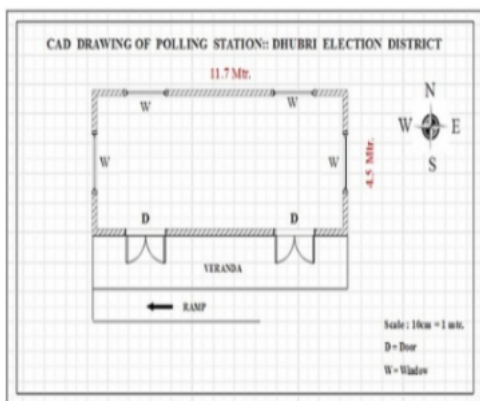

নিৰ্বাচক পঞ্জীয়ন বিষয়াৰ স্বাক্ষৰ

Nazri Naksha

Google Map View

Polling Station Building Front View

ভোটগ্ৰহন কেন্দ্ৰৰ সন্মুখৰ দৃশ্য

Cad View

Key MAP View

1 নাম : ফ.বদীন মেহতাজ পিতাৰ নাম: মোশাৰফ হুছেইন ঘৰ নং : 12 বয়স : 24 লিঙ্গ : পুৰুষ	DHL2300325 ফটো উপলব্ধ	2 নাম : ফৰিদুল হাছান পিতাৰ নাম: মহসেন আলী ঘৰ নং : 92 বয়স : 24 লিঙ্গ : পুৰুষ	DHL0526723 ফটো উপলব্ধ	3 নাম : নূৰজাহান বেগম স্বামীৰ নাম: মানিক বেপাৰী ঘৰ নং : 111/বী বয়স : 65 লিঙ্গ : মহিলা	DHL1593288 ফটো উপলব্ধ
4 নাম : আব্দুল ৰহমান বেপাৰী পিতাৰ নাম: মানিক বেপাৰী ঘৰ নং : 111/বী বয়স : 42 লিঙ্গ : পুৰুষ	DHL1593379 ফটো উপলব্ধ	5 নাম : নাৰ্গিছ খাতুন পিতাৰ নাম: মানিক বেপাৰী ঘৰ নং : 111/বী বয়স : 35 লিঙ্গ : মহিলা	DHL1593299 ফটো উপলব্ধ	S 6 নাম : ছফিকুল ইছলাম পিতাৰ নাম: সুজাৰ আলী সৰকাৰ ঘৰ নং : 113 বয়স : 37 লিঙ্গ : পুৰুষ	DHL1591839 ফটো উপলব্ধ
7 নাম : আয়শা ছিদ্দিকা পিতাৰ নাম: মানিক বেপাৰী ঘৰ নং : 195সী বয়স : 28 লিঙ্গ : মহিলা	DHL0247460 ফটো উপলব্ধ	# 8 নাম : মানিক বেপাৰী পিতাৰ নাম: নূৰমহাম্মদ বেপাৰী ঘৰ নং : 195সী বয়স : 70 লিঙ্গ : পুৰুষ	DHL1593277 ফটো উপলব্ধ	9 নাম : হালিমা বেগম স্বামীৰ নাম: মানিক বেপাৰী ঘৰ নং : 195সী বয়স : 56 লিঙ্গ : মহিলা	DHL0016708 ফটো উপলব্ধ
10 নাম : ছালমা খাতুন পিতাৰ নাম: মানিক বেপাৰী ঘৰ নং : 195সী বয়স : 38 লিঙ্গ : মহিলা	DHL1593313 ফটো উপলব্ধ	11 নাম : আছিব উদ্দিন সেখ পিতাৰ নাম: নাৰ্জিব আলী শেখ ঘৰ নং : ২৫২ ক বয়স : 52 লিঙ্গ : পুৰুষ	DHL0380824 ফটো উপলব্ধ	12 নাম : ৰোকেয়া বেগম স্বামীৰ নাম: আছিব উদ্দিন সেখ ঘৰ নং : ২৫২ ক বয়স : 40 লিঙ্গ : মহিলা	DHL0380840 ফটো উপলব্ধ
13 নাম : নজৰুল ইছলাম বেপাৰী পিতাৰ নাম: দিল মহম্মদ বেপাৰী ঘৰ নং : ৭০৫ বয়স : 52 লিঙ্গ : পুৰুষ	DHL1590438 ফটো উপলব্ধ	14 নাম : সাহিদা খাতুন স্বামীৰ নাম: নজৰুল ইছলাম ঘৰ নং : ৭০৫ বয়স : 48 লিঙ্গ : মহিলা	DHL1590449 ফটো উপলব্ধ	15 নাম : আজাদ হোসেন পিতাৰ নাম: দিল মহম্মদ বেপাৰী ঘৰ নং : ৭০৫ বয়স : 46 লিঙ্গ : পুৰুষ	DHL1590450 ফটো উপলব্ধ
16 নাম : বাছুল বেপাৰী পিতাৰ নাম: নাৰ্জিব হুছেইন ঘৰ নং : ৭০৫ বয়স : 31 লিঙ্গ : পুৰুষ	DHL0387878 ফটো উপলব্ধ	17 নাম : সাহিদ হুছেইন পিতাৰ নাম: নজৰুল বেপাৰী ঘৰ নং : ৭০৫ বয়স : 27 লিঙ্গ : পুৰুষ	DHL0398966 ফটো উপলব্ধ	18 নাম : তাছলিমা নাছৰিন পিতাৰ নাম: নজৰুল ইছলাম বেপাৰী ঘৰ নং : ৭০৫ বয়স : 23 লিঙ্গ : মহিলা	DHL0470013 ফটো উপলব্ধ
19 নাম : আক্তাৰ হোসেন পিতাৰ নাম: কাজী আলী আহমেদ ঘৰ নং : ৭০৬ বয়স : 63 লিঙ্গ : পুৰুষ	DHL1590507 ফটো উপলব্ধ	20 নাম : মোক্তাৰ হোসেন পিতাৰ নাম: কাজী আলী আহমেদ ঘৰ নং : ৭০৬ বয়স : 61 লিঙ্গ : পুৰুষ	DHL1590529 ফটো উপলব্ধ	21 নাম : কাজী আৰাল হুছেইন পিতাৰ নাম: কাজী আলী আহমেদ ঘৰ নং : ৭০৬ বয়স : 59 লিঙ্গ : পুৰুষ	DHL1590541 ফটো উপলব্ধ
22 নাম : মঞ্জিলা খাতুন স্বামীৰ নাম: কাজী আলতাপ হোসেন ঘৰ নং : ৭০৬ বয়স : 59 লিঙ্গ : মহিলা	DHL1590494 ফটো উপলব্ধ	23 নাম : মোৰ্জিনা বেগম স্বামীৰ নাম: আক্তাৰ হোসেন ঘৰ নং : ৭০৬ বয়স : 57 লিঙ্গ : মহিলা	DHL1590518 ফটো উপলব্ধ	24 নাম : বাচিৰন খাতুন স্বামীৰ নাম: কাজী আৰাল হুছেইন ঘৰ নং : ৭০৬ বয়স : 53 লিঙ্গ : মহিলা	DHL1590552 ফটো উপলব্ধ
25 নাম : সাহিনুৰ হক পিতাৰ নাম: ইমান আলী ঘৰ নং : ৭০৬ বয়স : 48 লিঙ্গ : পুৰুষ	DHL1590574 ফটো উপলব্ধ	26 নাম : কাজী মজিব্বৰ হোসেন পিতাৰ নাম: কাজী আলতাপ হোসেন ঘৰ নং : ৭০৬ বয়স : 43 লিঙ্গ : পুৰুষ	DHL1590563 ফটো উপলব্ধ	27 নাম : এলেমা বিবি স্বামীৰ নাম: সাহিনুৰ হক ঘৰ নং : ৭০৬ বয়স : 42 লিঙ্গ : মহিলা	DHL1590596 ফটো উপলব্ধ
28 নাম : কাজী অজীত হোসেন পিতাৰ নাম: কাজী আলতাপ হোসেন ঘৰ নং : ৭০৬ বয়স : 40 লিঙ্গ : পুৰুষ	DHL1590609 ফটো উপলব্ধ	29 নাম : কাজী আব্দুল মজিদ পিতাৰ নাম: কাজী আলতাপ হোসেন ঘৰ নং : ৭০৬ বয়স : 39 লিঙ্গ : পুৰুষ	DHL1590610 ফটো উপলব্ধ	30 নাম : হালিমা বেগম স্বামীৰ নাম: কাজী মজিব্বৰ হোসেন ঘৰ নং : 706 বয়স : 39 লিঙ্গ : মহিলা	TNZ0062414 ফটো উপলব্ধ