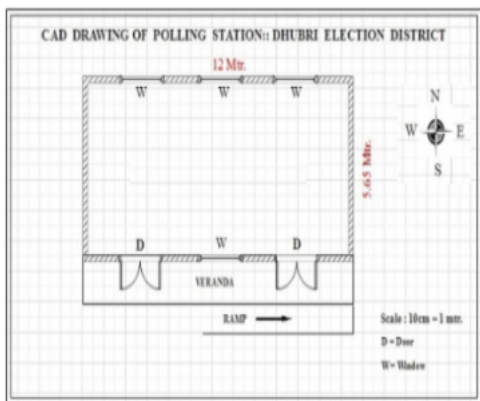

নিৰ্বাচক পঞ্জীয়ন বিষয়াৰ স্বাক্ষৰ

Nazri Naksha

Google Map View

Polling Station Building Front View

ভোটগ্ৰহন কেন্দ্ৰৰ সন্মুখৰ দৃশ্য

Cad View

Key MAP View

1 নাম : সুমিতা পাল স্বামীৰ নাম : সুশীল কুমাৰ পাল ঘৰ নং : ১ বয়স : 65 লিঙ্গ : মহিলা	DHL1594667 ফটো উপলব্ধ	2 নাম : পাৰ্থপ্ৰতিম পাল পিতাৰ নাম : সুধীৰ কৃষ্ণ পাল ঘৰ নং : ১ বয়স : 60 লিঙ্গ : পুৰুষ	DHL1594598 ফটো উপলব্ধ	S 3 নাম : ইন্দ্ৰানী পাল স্বামীৰ নাম : পাৰ্থপ্ৰতিম পাল ঘৰ নং : ১ বয়স : 47 লিঙ্গ : মহিলা	DHL1594601 ফটো উপলব্ধ
S 4 নাম : সন্দিপ পাল পিতাৰ নাম : সুধীৰ কৃষ্ণ পাল ঘৰ নং : 46 বয়স : 46 লিঙ্গ : পুৰুষ	DHL1594612 ফটো উপলব্ধ	5 নাম : মিঠুন পাল পিতাৰ নাম : অধীৰকৃষ্ণ পাল ঘৰ নং : ১ বয়স : 44 লিঙ্গ : পুৰুষ	DHL1594645 ফটো উপলব্ধ	6 নাম : পিংকী পাল স্বামীৰ নাম : মিঠুন পাল ঘৰ নং : ১ বয়স : 42 লিঙ্গ : মহিলা	DHL1594656 ফটো উপলব্ধ
S 7 নাম : সৌৰভ পাল পিতাৰ নাম : সুশীল কুমাৰ পাল ঘৰ নং : ১ বয়স : 40 লিঙ্গ : পুৰুষ	DHL0016776 ফটো উপলব্ধ	# 8 নাম : নিৰঞ্জন বুল পিতাৰ নাম : অগ্নি কুমাৰ বুল ঘৰ নং : ১ বয়স : 79 লিঙ্গ : পুৰুষ	DHL0000018 ফটো উপলব্ধ	9 নাম : অনিৰ্বান বুল পিতাৰ নাম : নিৰঞ্জন বুল ঘৰ নং : ১ বয়স : 48 লিঙ্গ : পুৰুষ	DHL0000828 ফটো উপলব্ধ
10 নাম : দিলীপ কুমাৰ দাস পিতাৰ নাম : কৃষ্ণা কুমাৰ দাস ঘৰ নং : ১ক বয়স : 69 লিঙ্গ : পুৰুষ	DHL1594690 ফটো উপলব্ধ	11 নাম : মিনা ৱানি দাস স্বামীৰ নাম : দিলীপ কুমাৰ দাস ঘৰ নং : ১ক বয়স : 60 লিঙ্গ : মহিলা	DHL1594703 ফটো উপলব্ধ	12 নাম : বিজয় কুমাৰ দাস পিতাৰ নাম : দিলীপ কুমাৰ দাস ঘৰ নং : ১ক বয়স : 38 লিঙ্গ : পুৰুষ	DHL1594678 ফটো উপলব্ধ
13 নাম : বিকাশ ৰঞ্জন দাস পিতাৰ নাম : দিলীপ কুমাৰ দাস ঘৰ নং : ১ক বয়স : 35 লিঙ্গ : পুৰুষ	DHL1594689 ফটো উপলব্ধ	14 নাম : তপন কুণ্ডু পিতাৰ নাম : সুধীৰ ৰঞ্জন কুণ্ডু ঘৰ নং : ৬ বয়স : 61 লিঙ্গ : পুৰুষ	DHL1594770 ফটো উপলব্ধ	15 নাম : ৰানী কুণ্ডু স্বামীৰ নাম : স্বপ্ন কুণ্ডু ঘৰ নং : ৬ বয়স : 58 লিঙ্গ : মহিলা	DHL1594792 ফটো উপলব্ধ
16 নাম : ৰাজ চৌধুৰী পিতাৰ নাম : নৰেশ চৌধুৰী ঘৰ নং : ৬ বয়স : 45 লিঙ্গ : পুৰুষ	DHL0016777 ফটো উপলব্ধ	17 নাম : গোপাল কুণ্ডু পিতাৰ নাম : স্বপ্ন কুণ্ডু ঘৰ নং : ৬ বয়স : 31 লিঙ্গ : পুৰুষ	DHL0016778 ফটো উপলব্ধ	18 নাম : কৃষ্ণা কুণ্ডু পিতাৰ নাম : স্বপ্ন কুণ্ডু ঘৰ নং : ৬ বয়স : 29 লিঙ্গ : পুৰুষ	DHL0298836 ফটো উপলব্ধ
19 নাম : বলৰাম কুণ্ডু মাতৃৰ নাম : ৰানী কুণ্ডু ঘৰ নং : 6 বয়স : 27 লিঙ্গ : পুৰুষ	DHL0287813 ফটো উপলব্ধ	20 নাম : বিদ্যা চৌধুৰী পিতাৰ নাম : ৰাজু চৌধুৰী ঘৰ নং : 6 বয়স : 21 লিঙ্গ : মহিলা	DHL2256816 ফটো উপলব্ধ	21 নাম : দীনবন্ধু চ্যাট্টাৰ্জী পিতাৰ নাম : কানাইলাল ঘৰ নং : ৭ বয়স : 75 লিঙ্গ : পুৰুষ	DHL1594805 ফটো উপলব্ধ
22 নাম : মালতী চ্যাট্টাৰ্জী স্বামীৰ নাম : দীনবন্ধু চ্যাট্টাৰ্জী ঘৰ নং : ৭ বয়স : 68 লিঙ্গ : মহিলা	DHL1594816 ফটো উপলব্ধ	23 নাম : বুদ্ধদেব চ্যাট্টাৰ্জী পিতাৰ নাম : দীনবন্ধু চ্যাট্টাৰ্জী ঘৰ নং : ৭ বয়স : 38 লিঙ্গ : পুৰুষ	DHL1594827 ফটো উপলব্ধ	24 নাম : প্ৰীতা চ্যাট্টাৰ্জী পিতাৰ নাম : পাৰ্থ প্ৰদীপ দত্ত ঘৰ নং : 7 বয়স : 36 লিঙ্গ : মহিলা	DHL1270968 ফটো উপলব্ধ
25 নাম : সম্ৰাট চ্যাট্টাৰ্জী পিতাৰ নাম : দীনবন্ধু চ্যাট্টাৰ্জী ঘৰ নং : ৭ বয়স : 32 লিঙ্গ : পুৰুষ	DHL0016779 ফটো উপলব্ধ	26 নাম : বিজয় কৃষ্ণ পাল পিতাৰ নাম : নিখিল চন্দ্ৰ পাল ঘৰ নং : ৮ বয়স : 74 লিঙ্গ : পুৰুষ	DHL1594838 ফটো উপলব্ধ	27 নাম : জবা পাল স্বামীৰ নাম : বিজয় কৃষ্ণ পাল ঘৰ নং : ৮ বয়স : 60 লিঙ্গ : মহিলা	DHL1594850 ফটো উপলব্ধ
28 নাম : সুৰজ পাল পিতাৰ নাম : বিজয় কৃষ্ণ পাল ঘৰ নং : ৮ বয়স : 33 লিঙ্গ : পুৰুষ	DHL0016780 ফটো উপলব্ধ	29 নাম : কল্পনা পাল স্বামীৰ নাম : বিশ্বনাথ পাল ঘৰ নং : ১০ বয়স : 60 লিঙ্গ : মহিলা	DHL1594930 ফটো উপলব্ধ	30 নাম : পিংকি পাল পিতাৰ নাম : বিশ্বনাথ পাল ঘৰ নং : ১০ বয়স : 40 লিঙ্গ : মহিলা	DHL1594941 ফটো উপলব্ধ