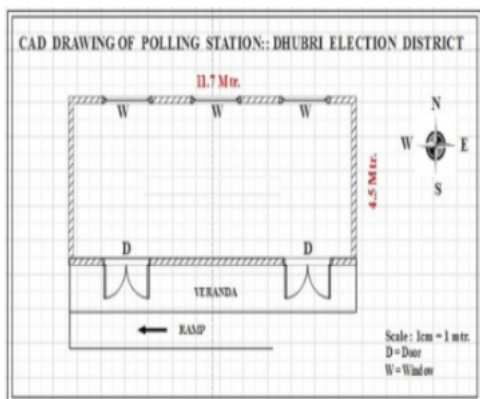

নিৰ্বাচক পঞ্জীয়ন বিষয়াৰ স্বাক্ষৰ

Nazri Naksha

Google Map View

Polling Station Building Front View

ভোটগ্ৰহন কেন্দ্ৰৰ সন্মুখৰ দৃশ্য

Cad View

Key MAP View

বিধানসভা সমষ্টিৰ নম্বৰ আৰু নাম : 8-ধুবুৰী
অংশৰ নম্বৰ আৰু নাম : 1-ধুবুৰী ওৱাৰ্ড নং ১৩ (অংশ)