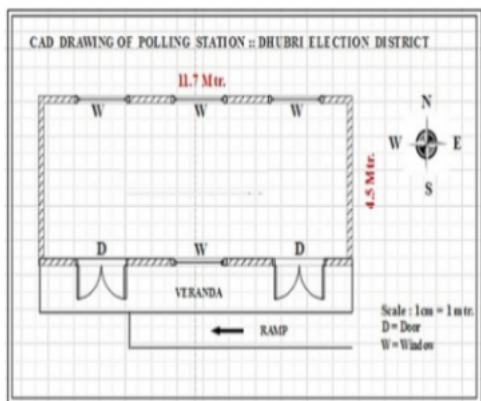

নিৰ্বাচক পঞ্জীয়ন বিষয়াৰ স্বাক্ষৰ

Nazri Naksha

Google Map View

Polling Station Building Front View

ভোটগ্ৰহন কেন্দ্ৰৰ সন্মুখৰ দৃশ্য

Cad View

Key MAP View

বিধানসভা সমষ্টিৰ নম্বৰ আৰু নাম : 8-ধুবুৰী
অংশৰ নম্বৰ আৰু নাম : 1-ধুবুৰী ওৱাৰ্ড নং ১৪ (অংশ)