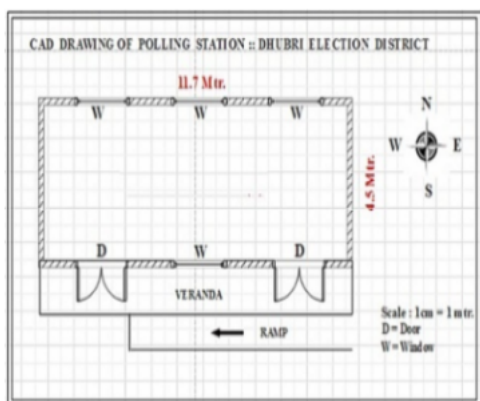

নিৰ্বাচক পঞ্জীয়ন বিষয়াৰ স্বাক্ষৰ

Nazri Naksha

Google Map View

Polling Station Building Front View

ভোটগ্ৰহন কেন্দ্ৰৰ সন্মুখৰ দৃশ্য

Cad View

Key MAP View

<p>R 1 DHL4236957</p> <p>নাম : হেলিমা পাৰভিন পিতাৰ নাম : সহিদুৰ ৰহমান ঘৰ নং : ৬৪ বয়স : ৪৭ লিঙ্গ : মহিলা</p> <p>ফটো উপলব্ধ</p>	<p>2 DHL3839187</p> <p>নাম : সহিদা খাতুন পিতাৰ নাম : শাহজাহান আলী ঘৰ নং : ৯২ বয়স : 41 লিঙ্গ : মহিলা</p> <p>ফটো উপলব্ধ</p>	<p>S2 3 DHL1660486</p> <p>নাম : জুলফা আহমেদ স্বামীৰ নাম : চেয়দ মেহবুব হুছেইন ঘৰ নং : 148 বয়স : 44 লিঙ্গ : মহিলা</p> <p>ফটো উপলব্ধ</p>
<p>4 DHL1654597</p> <p>নাম : অভিজিৎ সিংহ পিতাৰ নাম : কানু সিংহ ঘৰ নং : ৩০৮ বয়স : 38 লিঙ্গ : পুৰুষ</p> <p>ফটো উপলব্ধ</p>	<p>5 DHL1654633</p> <p>নাম : ছাবিনা ইয়াছমিন পিতাৰ নাম : আব্দুল ছাত্তাৰ ঘৰ নং : ৩৮৬ বয়স : 49 লিঙ্গ : মহিলা</p> <p>ফটো উপলব্ধ</p>	<p>6 DHL1654644</p> <p>নাম : আব্দুল ছালাম পিতাৰ নাম : আব্দুল ছাত্তাৰ ঘৰ নং : ৩৮৬ বয়স : 48 লিঙ্গ : পুৰুষ</p> <p>ফটো উপলব্ধ</p>
<p>7 DHL1654655</p> <p>নাম : আব্দুল কালাম পিতাৰ নাম : আব্দুল ছাত্তাৰ ঘৰ নং : ৩৮৬ বয়স : 45 লিঙ্গ : পুৰুষ</p> <p>ফটো উপলব্ধ</p>	<p>8 DHL1654666</p> <p>নাম : জাহমিন খাতুন পিতাৰ নাম : আব্দুল ছাত্তাৰ ঘৰ নং : ৩৮৬ বয়স : 40 লিঙ্গ : মহিলা</p> <p>ফটো উপলব্ধ</p>	<p>9 DHL1654677</p> <p>নাম : আব্দুল ইছলাম পিতাৰ নাম : আব্দুল ছাত্তাৰ ঘৰ নং : ৩৮৬ বয়স : 39 লিঙ্গ : পুৰুষ</p> <p>ফটো উপলব্ধ</p>
<p>10 DHL1654699</p> <p>নাম : কৌশল্যা দেবী স্বামীৰ নাম : বদ্রী নাৰায়ন ঘৰ নং : ৩৮৭ বয়স : 74 লিঙ্গ : মহিলা</p> <p>ফটো উপলব্ধ</p>	<p>11 DHL1654735</p> <p>নাম : উমা দেবী স্বামীৰ নাম : দধিবল কুমাৰ ঘৰ নং : ৩৮৭ বয়স : 65 লিঙ্গ : মহিলা</p> <p>ফটো উপলব্ধ</p>	<p>12 DHL1654746</p> <p>নাম : দেব কুমাৰ পিতাৰ নাম : দধিবল কুমাৰ ঘৰ নং : ৩৮৭ বয়স : 46 লিঙ্গ : পুৰুষ</p> <p>ফটো উপলব্ধ</p>
<p>13 DHL1654757</p> <p>নাম : অনপ কুমাৰ পিতাৰ নাম : দধিবল কুমাৰ ঘৰ নং : ৩৮৭ বয়স : 43 লিঙ্গ : পুৰুষ</p> <p>ফটো উপলব্ধ</p>	<p>14 DHL1654713</p> <p>নাম : জ্যোৎস্না কুমাৰী পিতাৰ নাম : বদ্রী নাৰায়ণ ঘৰ নং : ৩৮৭ বয়স : 40 লিঙ্গ : মহিলা</p> <p>ফটো উপলব্ধ</p>	<p>15 DHL1654724</p> <p>নাম : ভবেন্দ্ৰ কুমাৰী পিতাৰ নাম : বদ্রী নাৰায়ণ ঘৰ নং : ৩৮৭ বয়স : 40 লিঙ্গ : মহিলা</p> <p>ফটো উপলব্ধ</p>
<p>16 DHL1662051</p> <p>নাম : আশীষ কুমাৰ পিতাৰ নাম : বদ্রী নাৰায়ন ঘৰ নং : ৩৮৭ বয়স : 34 লিঙ্গ : পুৰুষ</p> <p>ফটো উপলব্ধ</p>	<p>17 DHL0018244</p> <p>নাম : গীতাজুলি দাশ পিতাৰ নাম : বিশ্ব দাশ ঘৰ নং : 387 বয়স : 33 লিঙ্গ : মহিলা</p> <p>ফটো উপলব্ধ</p>	<p>18 DHL1654779</p> <p>নাম : দধীবাল মিন্ত্ৰী পিতাৰ নাম : শ্যামলাল মিন্ত্ৰী ঘৰ নং : ৩৮৭ক বয়স : 66 লিঙ্গ : পুৰুষ</p> <p>ফটো উপলব্ধ</p>
<p>E2 19 DHL1654791</p> <p>নাম : সুবিন্দু কুমাৰ দত্ত পিতাৰ নাম : হৃদয় ৰঞ্জন দত্ত ঘৰ নং : 389 বয়স : 81 লিঙ্গ : পুৰুষ</p> <p>ফটো উপলব্ধ</p>	<p>E2 20 DHL1654804</p> <p>নাম : শিবৰানী দত্ত স্বামীৰ নাম : সুবিন্দু কুমাৰ দত্ত ঘৰ নং : ৩৮৯ বয়স : 73 লিঙ্গ : মহিলা</p> <p>ফটো উপলব্ধ</p>	<p>21 DHL1654837</p> <p>নাম : দিলীপ দত্ত পিতাৰ নাম : হৃদয় ৰঞ্জন দত্ত ঘৰ নং : 389 বয়স : 72 লিঙ্গ : মহিলা</p> <p>ফটো উপলব্ধ</p>
<p>22 DHL1654860</p> <p>নাম : মিতালী ধৰ স্বামীৰ নাম : অসিত বৰন ধৰ ঘৰ নং : ৩৮৯ বয়স : 56 লিঙ্গ : মহিলা</p> <p>ফটো উপলব্ধ</p>	<p>23 DHL1654848</p> <p>নাম : শৰ্মিষ্ঠা দত্ত মাতৃৰ নাম : দিলীপ দত্ত ঘৰ নং : 389 বয়স : 45 লিঙ্গ : মহিলা</p> <p>ফটো উপলব্ধ</p>	<p>24 DHL1654815</p> <p>নাম : শুভাশীষ কুমাৰ দত্ত পিতাৰ নাম : সুবিন্দু কুমাৰ দত্ত ঘৰ নং : ৩৮৯ বয়স : 45 লিঙ্গ : পুৰুষ</p> <p>ফটো উপলব্ধ</p>
<p>25 DHL1662186</p> <p>নাম : সুচীৰিতা দত্ত স্বামীৰ নাম : শুভাশীষ কুমাৰ দত্ত ঘৰ নং : ৩৮৯ বয়স : 44 লিঙ্গ : মহিলা</p> <p>ফটো উপলব্ধ</p>	<p>26 DHL1654826</p> <p>নাম : সুব্রত কুমাৰ দত্ত পিতাৰ নাম : সুবিন্দু কুমাৰ দত্ত ঘৰ নং : 389 বয়স : 44 লিঙ্গ : পুৰুষ</p> <p>ফটো উপলব্ধ</p>	<p>27 DHL1662062</p> <p>নাম : অৰ্পিতা ধৰ মাতৃৰ নাম : মিতালী ধৰ ঘৰ নং : ৩৮৯ বয়স : 32 লিঙ্গ : মহিলা</p> <p>ফটো উপলব্ধ</p>
<p>28 DHL0200782</p> <p>নাম : অৰিজিত ধৰ পিতাৰ নাম : অসিত বৰন ধৰ ঘৰ নং : ৩৮৯ বয়স : 27 লিঙ্গ : পুৰুষ</p> <p>ফটো উপলব্ধ</p>	<p>S2 29 DHL1654893</p> <p>নাম : নাৰায়ন চন্দ্ৰ বৰ্মন পিতাৰ নাম : চন্দ্ৰকান্ত বৰ্মন ঘৰ নং : ৩৮৯ক বয়স : 51 লিঙ্গ : পুৰুষ</p> <p>ফটো উপলব্ধ</p>	<p>S2 30 DHL1654906</p> <p>নাম : চম্পা বানী ৰায় স্বামীৰ নাম : নাৰায়ন চন্দ্ৰ বৰ্মন ঘৰ নং : ৩৮৯ক বয়স : 50 লিঙ্গ : মহিলা</p> <p>ফটো উপলব্ধ</p>