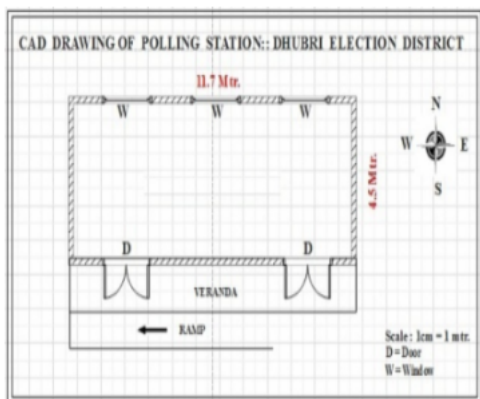

নিৰ্বাচক পঞ্জীয়ন বিষয়াৰ স্বাক্ষৰ

Nazri Naksha

Google Map View

Polling Station Building Front View

ভোটগ্ৰহন কেন্দ্ৰৰ সন্মুখৰ দৃশ্য

Cad View

Key MAP View

<p>S 1 OBZ0055764</p> <p>নাম : মমিনৰ ইছলাম পিতাৰ নাম: সাহাজাহীন আলী ঘৰ নং : 37 বয়স : 20 লিঙ্গ : পুৰুষ</p> <p>ফটো উপলব্ধ</p>	<p># 2 DHL2280246</p> <p>নাম : ইফতেছাম পাৰভীন পিতাৰ নাম: হাফিজুল হক ঘৰ নং : 802 বয়স : 22 লিঙ্গ : মহিলা</p> <p>ফটো উপলব্ধ</p>	<p>3 DHL0017322</p> <p>নাম : হাসিনা বহমান স্বামীৰ নাম: হাফিজুৰ বহমান ঘৰ নং : ২০৪ বয়স : 43 লিঙ্গ : মহিলা</p> <p>ফটো উপলব্ধ</p>
<p>4 DHL0528174</p> <p>নাম : আছফ বহমান পিতাৰ নাম: হামিদুৰ বহমান ঘৰ নং : 204 বয়স : 23 লিঙ্গ : পুৰুষ</p> <p>ফটো উপলব্ধ</p>	<p>5 DHL2271369</p> <p>নাম : আমিনুৰ খান পিতাৰ নাম: আৰশাদ মিঞা ঘৰ নং : 204 গ বয়স : 28 লিঙ্গ : পুৰুষ</p> <p>ফটো উপলব্ধ</p>	<p>6 DHL2270262</p> <p>নাম : মো: ফ. বদিন খান পিতাৰ নাম: মো: আৰশাদ মিঞা ঘৰ নং : 204 গ বয়স : 22 লিঙ্গ : পুৰুষ</p> <p>ফটো উপলব্ধ</p>
<p>7 DHL1674573</p> <p>নাম : হাফিজা খাতুন স্বামীৰ নাম: মজিদুল্যা বহমান ঘৰ নং : ২০৪গ বয়স : 70 লিঙ্গ : মহিলা</p> <p>ফটো উপলব্ধ</p>	<p>8 DHL1674584</p> <p>নাম : আৰশাদ মিঞা পিতাৰ নাম: মোজি.দুল্লা বহমান ঘৰ নং : ২০৪গ বয়স : 53 লিঙ্গ : পুৰুষ</p> <p>ফটো উপলব্ধ</p>	<p>9 DHL1674620</p> <p>নাম : হাফিজুৰ বহমান পিতাৰ নাম: মজিদুল্লা বহমান ঘৰ নং : ২০৪গ বয়স : 48 লিঙ্গ : পুৰুষ</p> <p>ফটো উপলব্ধ</p>
<p>10 DHL1674608</p> <p>নাম : হামিদুৰ বহমান পিতাৰ নাম: মজিদুল্যা বহমান ঘৰ নং : ২০৪গ বয়স : 48 লিঙ্গ : পুৰুষ</p> <p>ফটো উপলব্ধ</p>	<p>11 DHL1674595</p> <p>নাম : মেহেৰুন নেছা স্বামীৰ নাম: আৰসাদ মিঞা ঘৰ নং : ২০৪গ বয়স : 46 লিঙ্গ : মহিলা</p> <p>ফটো উপলব্ধ</p>	<p>12 DHL1674631</p> <p>নাম : হাছিমুৰ বহমান পিতাৰ নাম: মজিদুল্যা ঘৰ নং : ২০৪গ বয়স : 40 লিঙ্গ : পুৰুষ</p> <p>ফটো উপলব্ধ</p>
<p>13 DHL1674619</p> <p>নাম : আঞ্জমা খাতুন স্বামীৰ নাম: হামিদুৰ বহমান ঘৰ নং : ২০৪গ বয়স : 40 লিঙ্গ : মহিলা</p> <p>ফটো উপলব্ধ</p>	<p>14 DHL1674642</p> <p>নাম : মামনি বেগম স্বামীৰ নাম: হাছিমুৰ বহমান ঘৰ নং : ২০৪গ বয়স : 37 লিঙ্গ : মহিলা</p> <p>ফটো উপলব্ধ</p>	<p>15 DHL2287076</p> <p>নাম : বেগম বেব্বোনা চুলতানা স্বামীৰ নাম: হাফিজুল হুছেইন ঘৰ নং : 520 বয়স : 21 লিঙ্গ : মহিলা</p> <p>ফটো উপলব্ধ</p>
<p>16 DHL1674675</p> <p>নাম : সাহেৰা বিবি স্বামীৰ নাম: নওসাদ আলী ঘৰ নং : ৭৩৬ বয়স : 70 লিঙ্গ : মহিলা</p> <p>ফটো উপলব্ধ</p>	<p>17 DHL1674700</p> <p>নাম : সাহানুৰ আলম পিতাৰ নাম: নওসাদ আলী ঘৰ নং : ৭৩৬ বয়স : 39 লিঙ্গ : পুৰুষ</p> <p>ফটো উপলব্ধ</p>	<p>18 DHL1674711</p> <p>নাম : মোঃ বফিকুল বহমান পিতাৰ নাম: মোঃ নওসাদ আলী ঘৰ নং : ৭৩৬ বয়স : 37 লিঙ্গ : পুৰুষ</p> <p>ফটো উপলব্ধ</p>
<p>19 DHL1432731</p> <p>নাম : ছাইমা খাতুন স্বামীৰ নাম: সাহানুৰ আলম ঘৰ নং : 736 বয়স : 37 লিঙ্গ : মহিলা</p> <p>ফটো উপলব্ধ</p>	<p>20 DHL1674722</p> <p>নাম : জেসমিনাৰা বেগম স্বামীৰ নাম: মোঃ ছফিয়ৰ বহমান ঘৰ নং : ৭৩৬ বয়স : 36 লিঙ্গ : মহিলা</p> <p>ফটো উপলব্ধ</p>	<p>21 DHL0311746</p> <p>নাম : নুৰ নেহাৰ বেগম স্বামীৰ নাম: মোঃ বফিকুল বহমান ঘৰ নং : ৭৩৬ বয়স : 30 লিঙ্গ : মহিলা</p> <p>ফটো উপলব্ধ</p>
<p>22 DHL1674744</p> <p>নাম : সফি উদ্দিন সেখ পিতাৰ নাম: আছিব উদ্দিন ঘৰ নং : ৭৩৮ বয়স : 60 লিঙ্গ : পুৰুষ</p> <p>ফটো উপলব্ধ</p>	<p>23 DHL1674755</p> <p>নাম : সহিদা বিবি স্বামীৰ নাম: সফি উদ্দিন সেখ ঘৰ নং : ৭৩৮ বয়স : 50 লিঙ্গ : মহিলা</p> <p>ফটো উপলব্ধ</p>	<p>24 DHL1674788</p> <p>নাম : জৰিনা বিবি স্বামীৰ নাম: কাছুৰা সেখ ঘৰ নং : ৭৩৮ বয়স : 50 লিঙ্গ : মহিলা</p> <p>ফটো উপলব্ধ</p>
<p>25 DHL1674799</p> <p>নাম : কুলছুমা খাতুন পিতাৰ নাম: কাছুৰা সেখ ঘৰ নং : ৭৩৮ বয়স : 37 লিঙ্গ : মহিলা</p> <p>ফটো উপলব্ধ</p>	<p>26 DHL0214684</p> <p>নাম : সাহেনা খাতুন পিতাৰ নাম: সফি উদ্দিন সেখ ঘৰ নং : ৭৩৮ বয়স : 30 লিঙ্গ : মহিলা</p> <p>ফটো উপলব্ধ</p>	<p>27 DHL0175166</p> <p>নাম : জহৰুল হক পিতাৰ নাম: কাছুৰা সেখ ঘৰ নং : 738 বয়স : 30 লিঙ্গ : পুৰুষ</p> <p>ফটো উপলব্ধ</p>
<p>28 DHL0213801</p> <p>নাম : সাহিদা খাতুন পিতাৰ নাম: সফি উদ্দিন সেখ ঘৰ নং : ৭৩৮ বয়স : 28 লিঙ্গ : মহিলা</p> <p>ফটো উপলব্ধ</p>	<p>29 DHL0519371</p> <p>নাম : বোকশানা খাতুন পিতাৰ নাম: কাছুৰা সেখ ঘৰ নং : 738 বয়স : 26 লিঙ্গ : মহিলা</p> <p>ফটো উপলব্ধ</p>	<p>30 DHL1194349</p> <p>নাম : সহিদুৰ বহমান পিতাৰ নাম: সফি উদ্দিন সেখ ঘৰ নং : 738 বয়স : 22 লিঙ্গ : পুৰুষ</p> <p>ফটো উপলব্ধ</p>