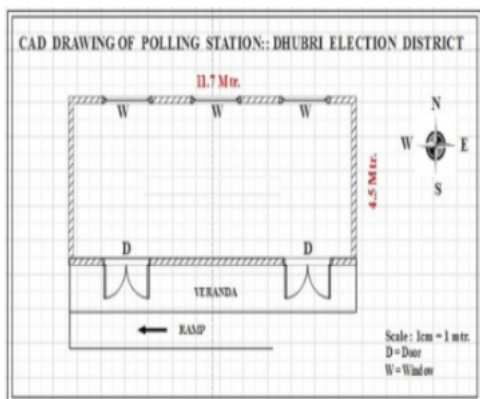

নিৰ্বাচক পঞ্জীয়ন বিষয়াৰ স্বাক্ষৰ

Nazri Naksha

Google Map View

Polling Station Building Front View

ভোটগ্ৰহন কেন্দ্ৰৰ সন্মুখৰ দৃশ্য

Cad View

Key MAP View

বিধানসভা সমষ্টিৰ নম্বৰ আৰু নাম : 8-ধুবুৰী  
অংশৰ নম্বৰ আৰু নাম : 1-ধুবুৰী ওৱাৰ্ড নং ১৪ (অংশ)