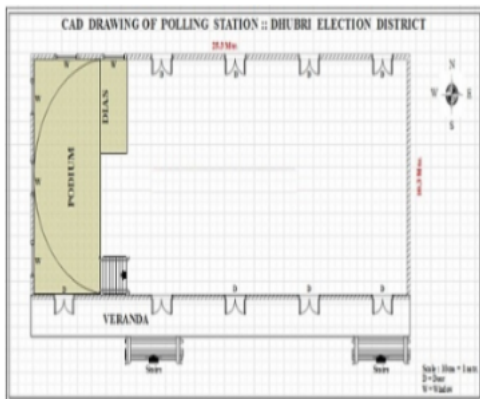

নিৰ্বাচক পঞ্জীয়ন বিষয়াৰ স্বাক্ষৰ

Nazri Naksha

Google Map View

Polling Station Building Front View

ভোটগ্ৰহন কেন্দ্ৰৰ সন্মুখৰ দৃশ্য

Cad View

Key MAP View

1 নাম : নাৰগিছ চুলতানা স্বামীৰ নাম: জবেদ আলী ঘৰ নং : 15/594 old 15/376f বয়স : 55 লিঙ্গ : মহিলা	DHL0580746 ফটো উপলব্ধ	2 নাম : জেছমিনা চুলতানা স্বামীৰ নাম: আশৰাফুল আহমেদ ঘৰ নং : 15/594 old 15/376F বয়স : 38 লিঙ্গ : মহিলা	DHL0581801 ফটো উপলব্ধ	3 নাম : চুলতান নাসিৰ হাছান পিতাৰ নাম: জবেদ আলী ঘৰ নং : 15/594 old 15/376f বয়স : 36 লিঙ্গ : পুৰুষ	DHL0581207 ফটো উপলব্ধ
4 নাম : চুলতান ৰফিকুল হাছান পিতাৰ নাম: জবেদ আলী ঘৰ নং : 15/594 old 15/376f বয়স : 32 লিঙ্গ : পুৰুষ	DHL0581637 ফটো উপলব্ধ	5 নাম : জবেদ আলী পিতাৰ নাম: নাজিম উদ্দিন সেখ ঘৰ নং : 15/594 (old) - 15/376F বয়স : 71 লিঙ্গ : পুৰুষ	DHL0564534 ফটো উপলব্ধ	#2 6 নাম : সুনন্দিতা দাস স্বামীৰ নাম: পংকজ নাথ ঘৰ নং : 360 বয়স : 39 লিঙ্গ : মহিলা	DHL0475772 ফটো উপলব্ধ
#2 7 নাম : তমা দাস স্বামীৰ নাম: প্রসেনজিৎ নাথ ঘৰ নং : 360 বয়স : 36 লিঙ্গ : মহিলা	DHL0471888 ফটো উপলব্ধ	S 8 নাম : মৌমিতা সাহা পিতাৰ নাম: পোপাল চন্দ্ৰ সাহ ঘৰ নং : ১৩৯ বয়স : 25 লিঙ্গ : মহিলা	DHL0398420 ফটো উপলব্ধ	9 নাম : আমজাদ হুছেইন পিতাৰ নাম: কদম আলী বেপাৰী ঘৰ নং : ১৬৭ বয়স : 65 লিঙ্গ : পুৰুষ	DHL1694571 ফটো উপলব্ধ
10 নাম : সাহানা পাৰভীন স্বামীৰ নাম: আমজাদ হুছেইন ঘৰ নং : ১৬৭ বয়স : 53 লিঙ্গ : মহিলা	DHL1694582 ফটো উপলব্ধ	# 11 নাম : ছেমিম মেহদী হুছেইন খান পিতাৰ নাম: আমজাদ হুছেইন ঘৰ নং : 167 বয়স : 39 লিঙ্গ : পুৰুষ	DHL0039917 ফটো উপলব্ধ	12 নাম : আনজুম মেহদী খানমু পিতাৰ নাম: আমজাদ হুছেইন ঘৰ নং : 167 বয়স : 33 লিঙ্গ : মহিলা	DHL0039925 ফটো উপলব্ধ
# 13 নাম : আফৰিন মেহদি খানমু পিতাৰ নাম: আমজাদ হুছেইন ঘৰ নং : ১৬৭ বয়স : 29 লিঙ্গ : মহিলা	DHL0191890 ফটো উপলব্ধ	# 14 নাম : জিন্নাত আলম স্বামীৰ নাম: সেমিম মেহদি হুছেইন খান ঘৰ নং : 167 বয়স : 22 লিঙ্গ : মহিলা	OBZ0113183 ফটো উপলব্ধ	15 নাম : ফাতেমা বেগম স্বামীৰ নাম: আমজাদ আলী আহমেদ ঘৰ নং : 168 বয়স : 72 লিঙ্গ : মহিলা	DHL0040386 ফটো উপলব্ধ
16 নাম : আফতাব আহমেদ পিতাৰ নাম: আমজাদ আলী আহমেদ ঘৰ নং : ১৬৮ বয়স : 37 লিঙ্গ : পুৰুষ	DHL1694639 ফটো উপলব্ধ	17 নাম : শাহিন্দা নিছা পিতাৰ নাম: ছেয়দ আলী ঘৰ নং : ১৬৯ বয়স : 36 লিঙ্গ : মহিলা	DHL1694662 ফটো উপলব্ধ	18 নাম : মকবিলা খাতুন স্বামীৰ নাম: নজৰুল কৰিম ঘৰ নং : 169 ক বয়স : 52 লিঙ্গ : মহিলা	DHL1703839 ফটো উপলব্ধ
19 নাম : মাহমাদুল হাছান পিতাৰ নাম: নজৰুল কৰিম ঘৰ নং : 169ক বয়স : 34 লিঙ্গ : পুৰুষ	DHL1703840 ফটো উপলব্ধ	20 নাম : নাজনিন হাছান পিতাৰ নাম: নজৰুল কৰিম ঘৰ নং : 169ক বয়স : 29 লিঙ্গ : মহিলা	DHL0041269 ফটো উপলব্ধ	21 নাম : জাকিৰ হোছেইন মণ্ডল পিতাৰ নাম: আতোৱাৰ ৰহমান সৰকাৰ ঘৰ নং : ১৭১ বয়স : 64 লিঙ্গ : পুৰুষ	DHL1694708 ফটো উপলব্ধ
22 নাম : লুতফা বেগম স্বামীৰ নাম: জাকিৰ হোছেইন মণ্ডল ঘৰ নং : ১৭১ বয়স : 48 লিঙ্গ : মহিলা	DHL1694719 ফটো উপলব্ধ	23 নাম : ছোহেল ছাৰিৰ পিতাৰ নাম: জাকিৰ হোছেইন মণ্ডল ঘৰ নং : 171 বয়স : 23 লিঙ্গ : পুৰুষ	DHL0504639 ফটো উপলব্ধ	24 নাম : আহাম্মদ আলী পিতাৰ নাম: ছাপাতুল্ল্যা সেখ ঘৰ নং : ১৭২ বয়স : 70 লিঙ্গ : পুৰুষ	DHL1694720 ফটো উপলব্ধ
25 নাম : আলম আৰা স্বামীৰ নাম: আহাম্মদ আলী ঘৰ নং : ১৭২ বয়স : 69 লিঙ্গ : মহিলা	DHL1694731 ফটো উপলব্ধ	26 নাম : ছাকিনা বেগম স্বামীৰ নাম: আৰিফ আহমেদ ঘৰ নং : ১৭২ বয়স : 43 লিঙ্গ : মহিলা	DHL1694764 ফটো উপলব্ধ	27 নাম : আৰিফ আহমেদ পিতাৰ নাম: আহাম্মদ আলী ঘৰ নং : ১৭২ বয়স : 42 লিঙ্গ : পুৰুষ	DHL1694742 ফটো উপলব্ধ
28 নাম : আশৰাফুল আহমেদ পিতাৰ নাম: আহাম্মদ আলী ঘৰ নং : ১৭২ বয়স : 41 লিঙ্গ : পুৰুষ	DHL1694753 ফটো উপলব্ধ	29 নাম : আতিফা বেনাজিৰ আহমেদ পিতাৰ নাম: আহাম্মদ আলী ঘৰ নং : ১৭২ বয়স : 32 লিঙ্গ : মহিলা	DHL1800960 ফটো উপলব্ধ	S 30 নাম : সাহিনুৰ খাতুন পিতাৰ নাম: হাজি আব্দুল গফুৰ বেপাৰী ঘৰ নং : ১৭২ক বয়স : 41 লিঙ্গ : মহিলা	DHL1694800 ফটো উপলব্ধ