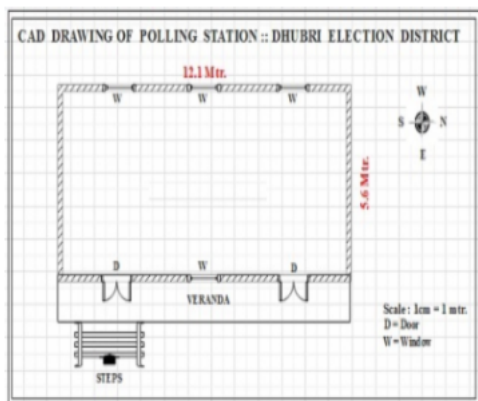

নিৰ্বাচক পঞ্জীয়ন বিষয়াৰ স্বাক্ষৰ

Nazri Naksha

Google Map View

Polling Station Building Front View

ভোটগ্ৰহন কেন্দ্ৰৰ সন্মুখৰ দৃশ্য

Cad View

Key MAP View

S2 1 নাম : মালা ৰায় পিতাৰ নাম: যোগেন্দ্ৰ ৰায় ঘৰ নং : 3 বয়স : 46 লিঙ্গ : পুৰুষ	DHL1264615 ফটো উপলব্ধ	2 নাম : মৌমিতা ৰয় পিতাৰ নাম: লক্ষী কান্ত ৰয় ঘৰ নং : 15/297 বয়স : 26 লিঙ্গ : মহিলা	DHL0600916 ফটো উপলব্ধ	3 নাম : অৰ্পনা সাহা মাতৃৰ নাম: অনিল কুমাৰ সাহা ঘৰ নং : 23 বয়স : 71 লিঙ্গ : মহিলা	DHL1706065 ফটো উপলব্ধ
4 নাম : লিউজা আলম স্বামীৰ নাম: শালিম আহমেদ ঘৰ নং : 66 খ বয়স : 43 লিঙ্গ : মহিলা	DHL1708196 ফটো উপলব্ধ	S 5 নাম : শুভা চক্ৰবৰ্তী স্বামীৰ নাম: বিমলেন্দ্ৰ চক্ৰবৰ্তী ঘৰ নং : ৮৪খ বয়স : 57 লিঙ্গ : মহিলা	DHL1750681 ফটো উপলব্ধ	# 6 নাম : নেহাল চৌধুৰী পিতাৰ নাম: সন্তোষ কুমাৰ চৌধুৰী ঘৰ নং : 475 বয়স : 25 লিঙ্গ : পুৰুষ	DHL0641738 ফটো উপলব্ধ
# 7 নাম : অমৃত কুমাৰ চৌধুৰী পিতাৰ নাম: শ্যামল কুমাৰ চৌধুৰী ঘৰ নং : 466 বয়স : 31 লিঙ্গ : পুৰুষ	DHL0017763 ফটো উপলব্ধ	8 নাম : কৃষিতা ৰায় পিতাৰ নাম: মিকুল ৰায় ঘৰ নং : 262 আ বয়স : 19 লিঙ্গ : মহিলা	OBZ0147751 ফটো উপলব্ধ	S2 9 নাম : সিদ্ধাৰ্থ সন্তোষ পাঠক পিতাৰ নাম: শ্ৰী সন্তোষ পাঠক ঘৰ নং : 330 K বয়স : 25 লিঙ্গ : পুৰুষ	DHL0395962 ফটো উপলব্ধ
10 নাম : গোপাল ৰায় পিতাৰ নাম: প্ৰফুল্ল ৰায় ঘৰ নং : 349 বয়স : 31 লিঙ্গ : পুৰুষ	DHL0221192 ফটো উপলব্ধ	# 11 নাম : অনন্না দেৱ পিতাৰ নাম: আশীষ দেব ঘৰ নং : 384 বয়স : 22 লিঙ্গ : মহিলা	DHL1186592 ফটো উপলব্ধ	12 নাম : বিথিকা শিকদাৰ স্বামীৰ নাম: যুগল কিশোৰ শিকদাৰ ঘৰ নং : ৩৬৯ বয়স : 79 লিঙ্গ : মহিলা	DHL1704785 ফটো উপলব্ধ
13 নাম : সুব্ৰত সিংহ চৌধুৰী পিতাৰ নাম: অনিৰুদ্ধ সিংহ চৌধুৰী ঘৰ নং : ৩৬৯ বয়স : 66 লিঙ্গ : পুৰুষ	DHL1704707 ফটো উপলব্ধ	14 নাম : শুচিত্ৰত সিংহ চৌধুৰী পিতাৰ নাম: অনিৰুদ্ধ সিংহ চৌধুৰী ঘৰ নং : ৩৬৯ বয়স : 61 লিঙ্গ : পুৰুষ	DHL1704729 ফটো উপলব্ধ	15 নাম : ইন্দিৰা ৰায় স্বামীৰ নাম: সুব্ৰত সিংহ চৌধুৰী ঘৰ নং : ৩৬৯ বয়স : 59 লিঙ্গ : মহিলা	DHL1704718 ফটো উপলব্ধ
16 নাম : বেদব্ৰত সিংহ চৌধুৰী পিতাৰ নাম: অনিৰুদ্ধ সিংহ ঘৰ নং : ৩৬৯ বয়স : 58 লিঙ্গ : পুৰুষ	DHL1704741 ফটো উপলব্ধ	17 নাম : দেবশ্ৰী সিংহ চৌধুৰী স্বামীৰ নাম: বেদব্ৰত সিংহ চৌধুৰী ঘৰ নং : ৩৬৯ বয়স : 58 লিঙ্গ : মহিলা	DHL1704752 ফটো উপলব্ধ	18 নাম : সুস্মীতা শিকদাৰ স্বামীৰ নাম: শুচিত্ৰত সিংহ চৌধুৰী ঘৰ নং : ৩৬৯ বয়স : 57 লিঙ্গ : মহিলা	DHL1838477 ফটো উপলব্ধ
19 নাম : শান্তিব্ৰত সিংহ চৌধুৰী পিতাৰ নাম: অনিৰুদ্ধ সিংহ চৌধুৰী ঘৰ নং : ৩৬৯ বয়স : 56 লিঙ্গ : পুৰুষ	DHL1704763 ফটো উপলব্ধ	20 নাম : বৰ্ণলী সিংহ চৌধুৰী স্বামীৰ নাম: শান্তিব্ৰত সিংহ চৌধুৰী ঘৰ নং : ৩৬৯ বয়স : 55 লিঙ্গ : মহিলা	DHL1704774 ফটো উপলব্ধ	21 নাম : নিকিতা সিংহ চৌধুৰী পিতাৰ নাম: সুব্ৰত সিংহ চৌধুৰী ঘৰ নং : ৩৬৯ বয়স : 34 লিঙ্গ : মহিলা	DHL1704810 ফটো উপলব্ধ
22 নাম : অনন্যা সিংহ চৌধুৰী পিতাৰ নাম: শুচিত্ৰত সিংহ চৌধুৰী ঘৰ নং : ৩৬৯ বয়স : 34 লিঙ্গ : মহিলা	DHL1704809 ফটো উপলব্ধ	23 নাম : বেদশী চৌধুৰী পিতাৰ নাম: বেদব্ৰত সিংহ চৌধুৰী ঘৰ নং : ৩৬৯ বয়স : 32 লিঙ্গ : মহিলা	DHL1801270 ফটো উপলব্ধ	24 নাম : অৰ্পিতা সিংহ চৌধুৰী পিতাৰ নাম: সুব্ৰত সিংহ চৌধুৰী ঘৰ নং : ৩৬৯ বয়স : 30 লিঙ্গ : মহিলা	DHL1801269 ফটো উপলব্ধ
25 নাম : যুবৰাজ সিংহ চৌধুৰী পিতাৰ নাম: শুচিত্ৰত সিংহ চৌধুৰী ঘৰ নং : 369 বয়স : 25 লিঙ্গ : পুৰুষ	DHL0403923 ফটো উপলব্ধ	26 নাম : পৰ্ণিমা বৰুৱা মাতৃৰ নাম: নিলিমা বৰুৱা ঘৰ নং : 370 বয়স : 70 লিঙ্গ : মহিলা	DHL1704592 ফটো উপলব্ধ	27 নাম : বিথিকা ৰায় স্বামীৰ নাম: চিত্ৰাজিত ৰায় ঘৰ নং : ৩৭০ বয়স : 68 লিঙ্গ : মহিলা	DHL1704990 ফটো উপলব্ধ
28 নাম : সমৰজিৎ ৰায় পিতাৰ নাম: বৃন্দাবন বিহাৰী ৰায় ঘৰ নং : ৩৭০ বয়স : 68 লিঙ্গ : পুৰুষ	DHL1704854 ফটো উপলব্ধ	29 নাম : বিশ্বজিৎ ৰায় পিতাৰ নাম: বৃন্দাবন বিহাৰী ৰায় ঘৰ নং : ৩৭০ বয়স : 64 লিঙ্গ : পুৰুষ	DHL1704865 ফটো উপলব্ধ	E 30 নাম : ৰাজশ্ৰী ৰায় পিতাৰ নাম: বৃন্দাবন বিহাৰী ৰায় ঘৰ নং : ৩৭০ বয়স : 62 লিঙ্গ : মহিলা	DHL1704898 ফটো উপলব্ধ